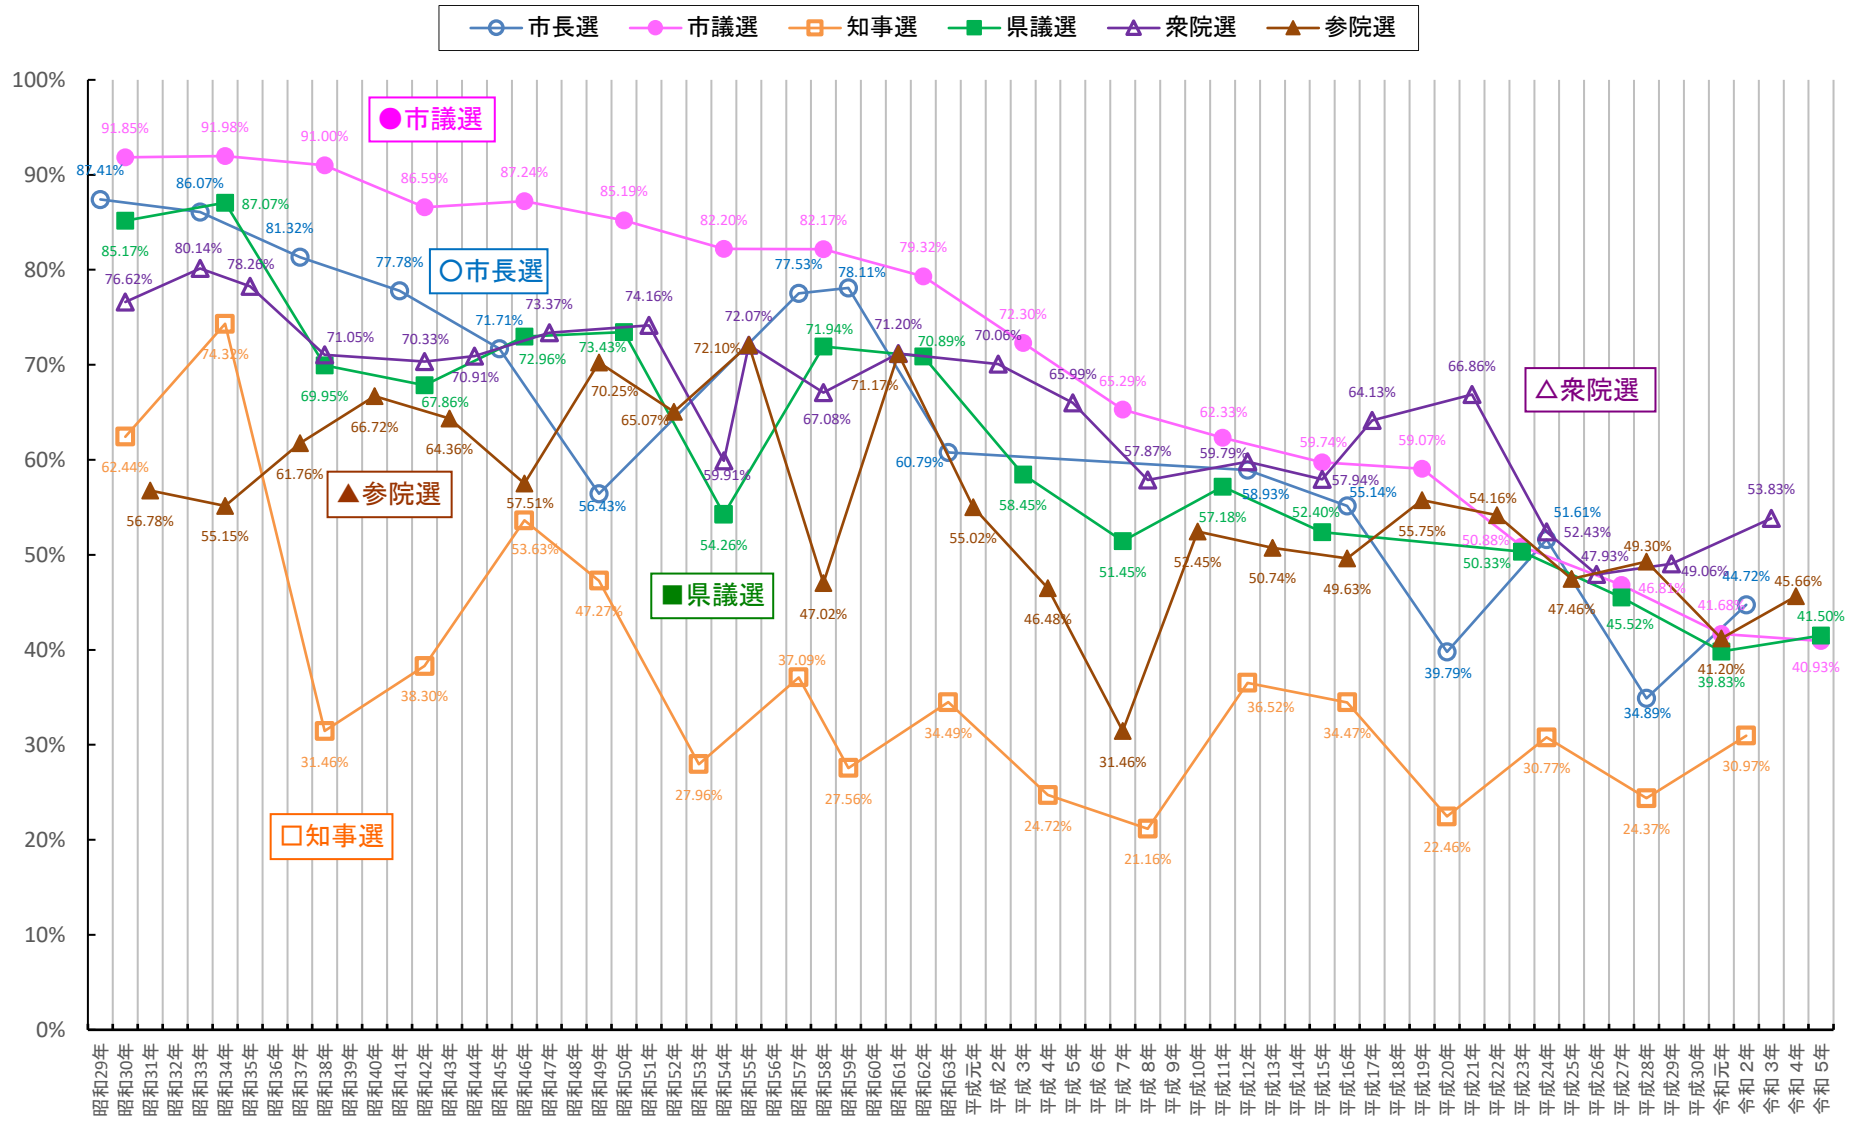

(参考) 投票率の推移(昭和29年～令和5年)

※補欠選挙を除く