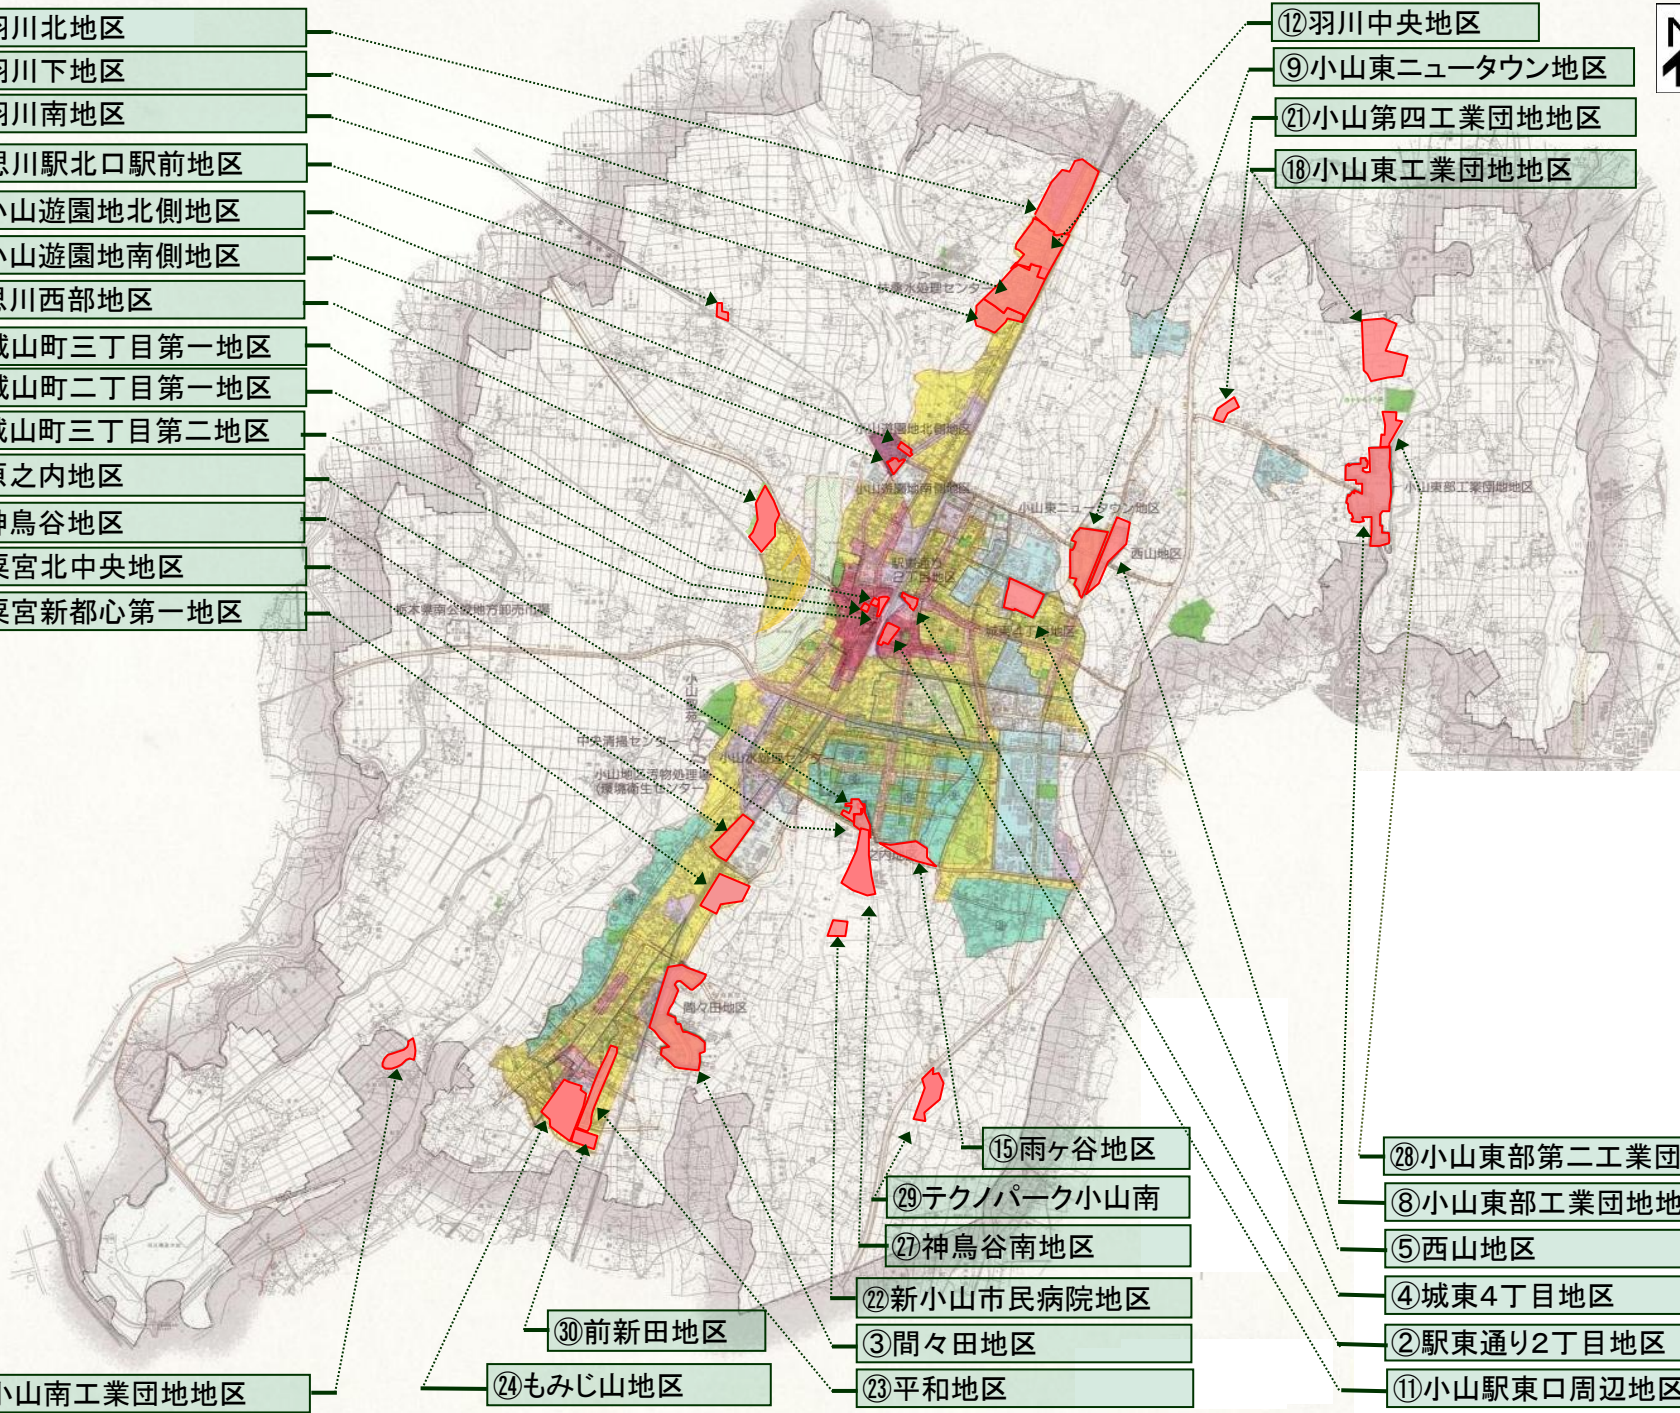

- ⑬羽川北地区
- ⑭羽川下地区
- ⑮羽川南地区
- ⑯思川駅北口駅前地区
- ⑰小山遊園地北側地区
- ⑱小山遊園地南側地区
- ⑲思川西部地区
- ⑳城山町三丁目第一地区
- ㉑城山町二丁目第一地区
- ㉒城山町三丁目第二地区
- ㉓原之内地区
- ㉔神鳥谷地区
- ㉕栗宮北中央地区
- ㉖栗宮新都心第一地区

- ㉗羽川中央地区
- ㉘小山東ニュータウン地区
- ㉙小山第四工業団地地区
- ㉚小山東工業団地地区

- ㉛小山南工業団地地区

- ㉜もみじ山地区

- ㉝平和地区

- ㉞新小山市市民病院地区

- ㉟神鳥谷南地区

- ㊱テクノパーク小山南

- ㊲雨ヶ谷地区

- ㊳小山東部第二工業団地

- ㊴小山東部工業団地地区

- ㊵西山地区

- ㊶城東4丁目地区

- ㊷駅東通り2丁目地区

- ㊸小山駅東口周辺地区