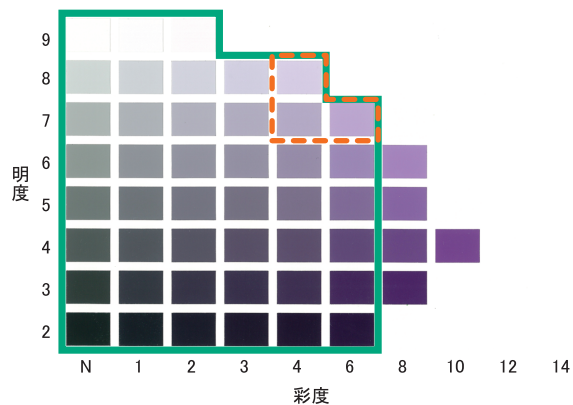

屋外広告物推奨色

■推奨色とマンセル値の見方

色相:5R

彩度8以下

色相:5YR

彩度8以下

色相:5Y

彩度8以下

色相:5GY

彩度6以下

色相:5G 彩度6以下

色相:5BG 彩度4以下

色相:5B 彩度4以下

色相:5PB 彩度6以下

色相:5P 彩度6以下

色相:5RP 彩度6以下

※この色相表は、印刷による色再現のため、実際のマンセル値とは異なります。