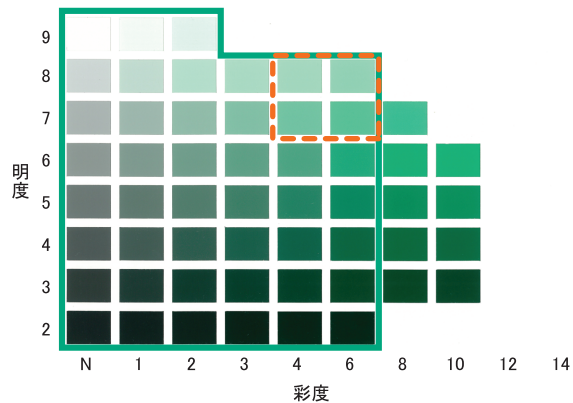

屋外広告物推奨色

■推奨色とマンセル値の見方

色相:5R

彩度8以下

色相:5YR

彩度8以下

色相:5Y

彩度8以下

色相:5GY

彩度6以下

色相:5G 彩度6以下

色相:5BG 彩度4以下

色相:5B 彩度4以下

色相:5PB 彩度6以下

色相:5P 彩度6以下

色相:5RP 彩度6以下

※この色相表は、印刷による色再現のため、実際のマンセル値とは異なります。