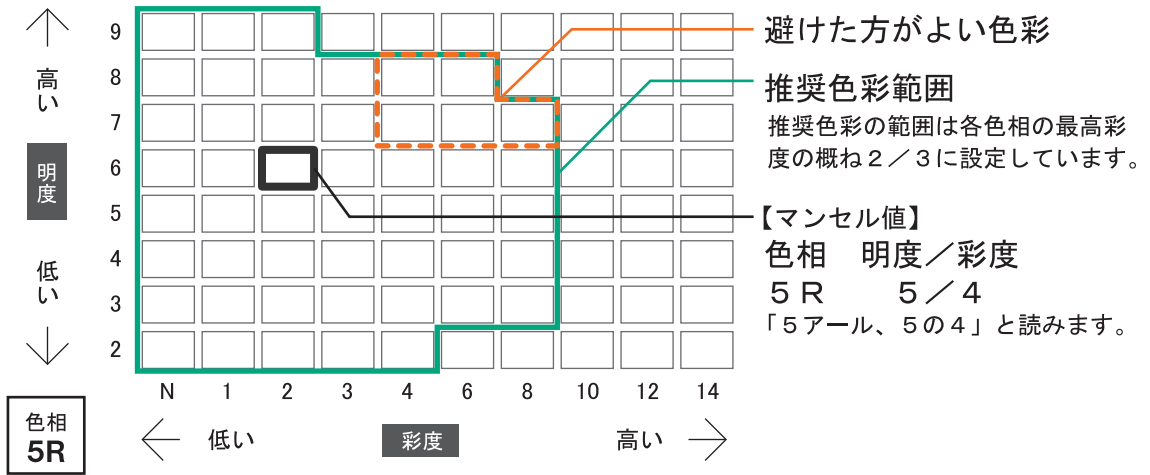

屋外広告物推奨色

■推奨色とマンセル値の見方

色相:5R

彩度8以下

色相:5YR

彩度8以下

色相:5Y

彩度8以下

色相:5GY

彩度6以下

色相:5G 彩度6以下

色相:5BG 彩度4以下

色相:5B 彩度4以下

色相:5PB 彩度6以下

色相:5P 彩度6以下

色相:5RP 彩度6以下

※この色相表は、印刷による色再現のため、実際のマンセル値とは異なります。