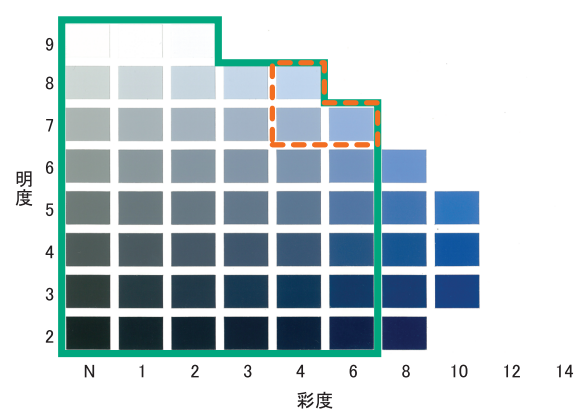

色相:5GY

彩度6以下

色相:5G 彩度6以下

色相:5BG 彩度4以下

色相:5B 彩度4以下

色相:5PB 彩度6以下

色相:5P 彩度6以下

色相:5RP 彩度6以下

※この色相表は、印刷による色再現のため、実際のマンセル値とは異なります。