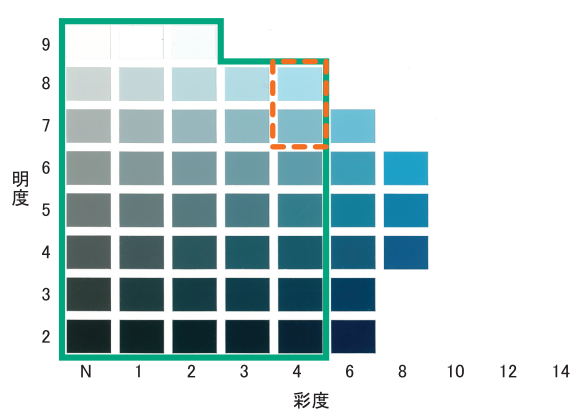

屋外広告物推奨色

■推奨色とマンセル値の見方

色相:5R

彩度8以下

色相:5YR

彩度8以下

色相:5Y

彩度8以下

色相:5GY

彩度6以下

色相:5G 彩度6以下

色相:5BG 彩度4以下

色相:5B 彩度4以下

色相:5PB 彩度6以下

色相:5P 彩度6以下

色相:5RP 彩度6以下

※この色相表は、印刷による色再現のため、実際のマンセル値とは異なります。