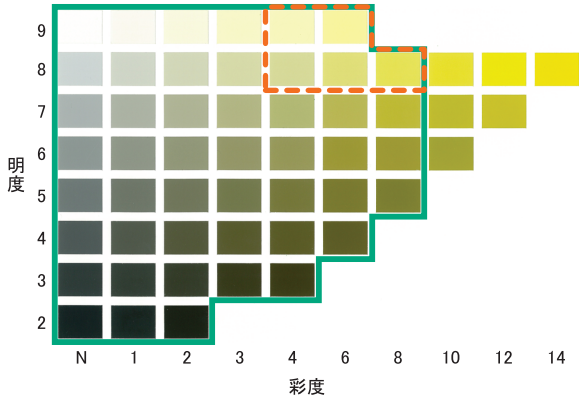

屋外広告物推奨色

■推奨色とマンセル値の見方

色相:5R

彩度8以下

色相:5YR

彩度8以下

色相:5Y

彩度8以下

色相:5GY

彩度6以下

色相:5G 彩度6以下

色相:5BG 彩度4以下

色相:5B 彩度4以下

色相:5PB 彩度6以下

色相:5P 彩度6以下

色相:5RP 彩度6以下

※この色相表は、印刷による色再現のため、実際のマンセル値とは異なります。