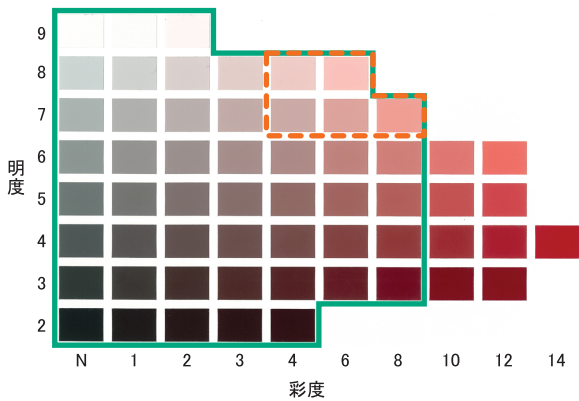

屋外広告物推奨色

■推奨色とマンセル値の見方

色相:5R

彩度8以下

色相:5YR

彩度8以下

色相:5Y

彩度8以下

色相:5GY

彩度6以下

色相:5G 彩度6以下

色相:5BG 彩度4以下

色相:5B 彩度4以下

色相:5PB 彩度6以下

色相:5P 彩度6以下

色相:5RP 彩度6以下

※この色相表は、印刷による色再現のため、実際のマンセル値とは異なります。