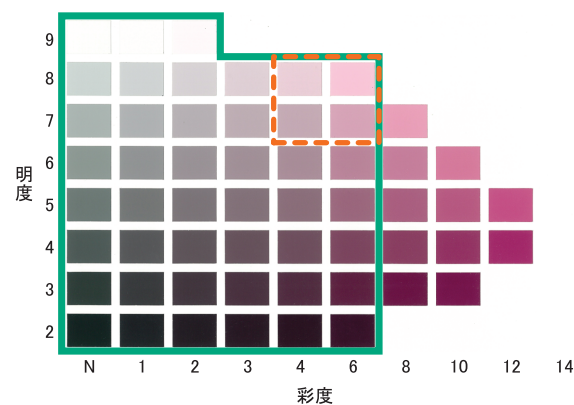

屋外広告物推奨色

■推奨色とマンセル値の見方

色相:5R

彩度8以下

色相:5YR

彩度8以下

色相:5Y

彩度8以下

色相:5GY

彩度6以下

色相:5G 彩度6以下

色相:5BG 彩度4以下

色相:5B 彩度4以下

色相:5PB 彩度6以下

色相:5P 彩度6以下

色相:5RP 彩度6以下

※この色相表は、印刷による色再現のため、実際のマンセル値とは異なります。