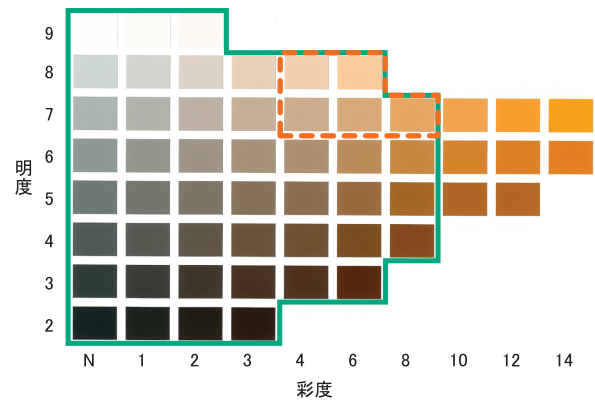

屋外広告物推奨色

■推奨色とマンセル値の見方

色相:5R

彩度8以下

色相:5YR

彩度8以下

色相:5Y

彩度8以下

色相:5GY

彩度6以下

色相:5G 彩度6以下

色相:5BG 彩度4以下

色相:5B 彩度4以下

色相:5PB 彩度6以下

色相:5P 彩度6以下

色相:5RP 彩度6以下

※この色相表は、印刷による色再現のため、実際のマンセル値とは異なります。