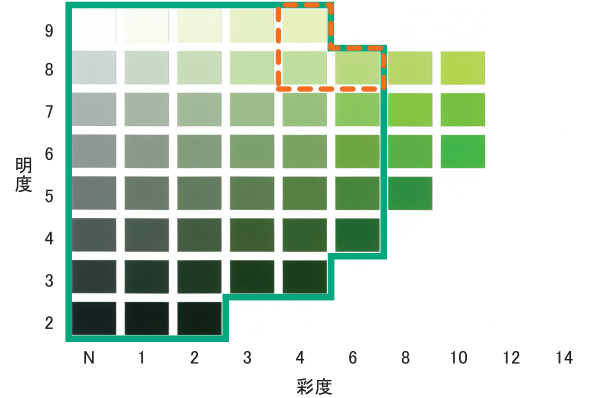

屋外広告物推奨色

■推奨色とマンセル値の見方

色相:5R

彩度8以下

色相:5YR

彩度8以下

色相:5Y

彩度8以下

色相:5GY

彩度6以下

色相:5G 彩度6以下

色相:5BG 彩度4以下

色相:5B 彩度4以下

色相:5PB 彩度6以下

色相:5P 彩度6以下

色相:5RP 彩度6以下

※この色相表は、印刷による色再現のため、実際のマンセル値とは異なります。