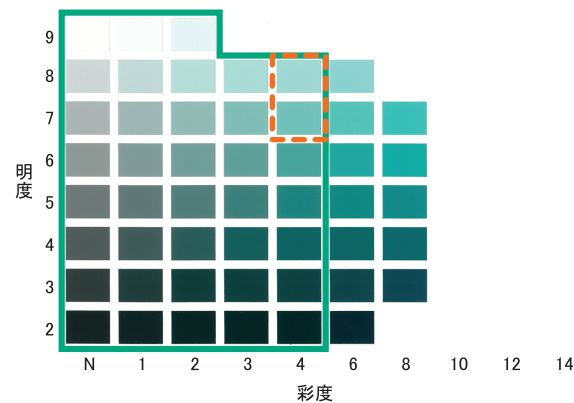

屋外広告物推奨色

■推奨色とマンセル値の見方

色相:5R

彩度8以下

色相:5YR

彩度8以下

色相:5Y

彩度8以下

色相:5GY

彩度6以下

色相:5G 彩度6以下

色相:5BG 彩度4以下

色相:5B 彩度4以下

色相:5PB 彩度6以下

色相:5P 彩度6以下

色相:5RP 彩度6以下

※この色相表は、印刷による色再現のため、実際のマンセル値とは異なります。