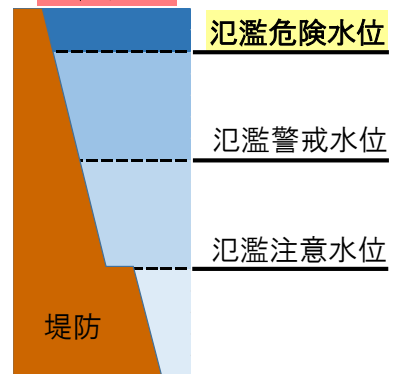

洪水情報の緊急速報メールを配信します

令和2年4月1日
配信開始！！

栃木県は、令和2年4月1日から、洪水の危険性が高まったときに、住民の皆様
に危険な状況をお知らせする「緊急速報メール」の配信を始めます。

配信するタイミングと配信文

「河川氾濫のおそれがある（氾濫危険水位を超えた）とき」や
「河川氾濫が発生したとき」に、配信エリアに配信します。

〇〇川 河川氾濫のおそれ

警戒レベル4相当

こちらは栃木県河川課です

・〇〇川の水位が上昇し、避難
勧告等の目安となる氾濫危険水
位に到達しました

・河川の水が堤防からあふれ、
浸水するおそれがあります

・防災無線やテレビ等で市町
からの避難情報を確認し、各自で
安全を確保するよう防災行動を
とってください

〇〇川 河川氾濫発生

警戒レベル5相当

こちらは栃木県河川課です

・〇〇川の〇〇市(町)〇〇地
先(左(右)岸)付近で氾濫が
発生しました

・ただちに、防災無線やテレ
ビ等で市町からの避難情報
を確認し、各自で安全を確保す
るよう防災行動をとってくだ
さい

氾濫発生

※氾濫の発生原因には、堤防決壊
や越水・溢水があります
※各水位は河川毎に異なります

配信対象河川と配信エリア

県管理の洪水予報河川（15河川）で配信します。

対象河川毎に配信する市町が異なります。

（日光市、塩谷町、高根沢町には対象河川はございません。）

対象河川	配信対象市町
小貝川	真岡市、益子町、市貝町
五行川	真岡市、市貝町、芳賀町、
田川	宇都宮市、小山市※、下野市、上三川町
思川	栃木市、鹿沼市、小山市、下野市、壬生町、野木町
姿川	宇都宮市、小山市、下野市、壬生町
黒川	栃木市、鹿沼市、下野市、壬生町
永野川	栃木市、小山市※、野木町
秋山川	栃木市、佐野市
袋川	足利市、佐野市
那珂川	大田原市、那須塩原市、那須町
逆川	茂木町
荒川	さくら市、那須烏山市、市貝町
箒川	大田原市、矢板市、那須烏山市、那珂川町
蛇尾川	大田原市、那須塩原市
余笹川	大田原市、那須塩原市、那須町