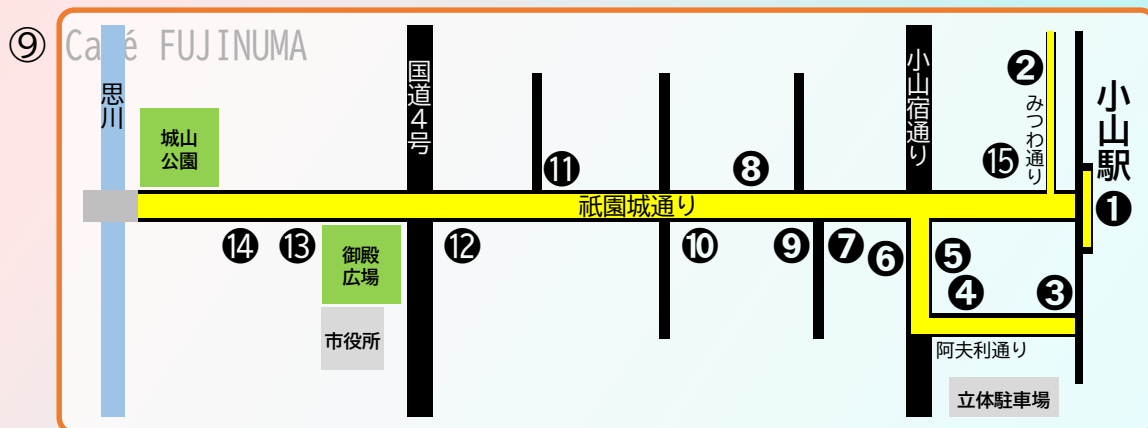

## 2022 S/S

2022.4.1 Fri. – 2022.9.30 Fri.

小山駅西口の通り沿いの店舗前で  
**オープンテラス**を設置します

### 参加店舗 ★テラスオヤマカード提示でサービス★

- |                                  |                             |
|----------------------------------|-----------------------------|
| ① TERMINAL by Café FUJINUMA      | ⑩ 小林園茶店 <u>★玉露茶飴サービス</u>    |
| ② コワーキングスペースSEKEN                | ⑪ Book shop tsukahara       |
| ③ Café COLORADO <u>★クッキーサービス</u> | ⑫ なるべくや <u>★ハッシュポテトサービス</u> |
| ④ 小籠包酒場えびす                       | ⑬ shot bar third floor      |
| ⑤ まちの駅 思季彩館                      | ⑭ 酒食まるた <u>★店内飲食会計5%割引</u>  |
| <u>★1,000円以上でコーヒーサービス</u>        | ⑮ 塚田農場                      |
| ⑥ 高級芋菓子しみず                       | <u>★ドリンク一杯無料（店内飲食時）</u>     |

- ⑦ Roaster gallery SMALL MOUNTAIN  
⑧ iipan ★ドリンク50円割引

※カードサービスはお買い上げ時に限ります。  
また店舗の事情で内容を変更することがあります  
のでご了承ください。

INSTAGRAM

FACEBOOK

**#テラスオヤマ**

主催 事務局 #テラスオヤマ実行委員会  
小山市まちづくり推進課