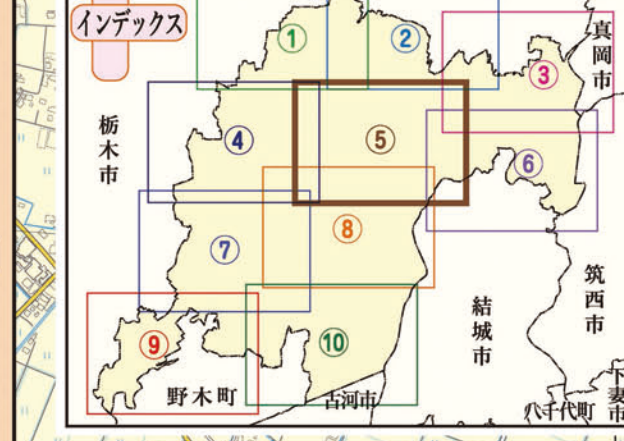

凡	例
---	行政界 City border
—	国道 National highway
—	県道 Prefectural road
●	市役所・出張所 City office & Branch office
🏠	指定避難所 Designated shelter for Evacuees
🚶	指定緊急避難場所 Designated emergency evacuation site
👮	警察署 Police Station
🚓	交番・駐在所 Police Box
🚒	消防署・分署・分遣所 Fire Station
🏔	急傾斜地崩壊危険箇所 Steep slope land collapse danger district
⚠️	避難時危険箇所(アンダーパス) Places of concern in the event of an evacuation(Underpass)

※水害時使用不可
(浸水想定区域内の施設)

- 小山第一小学校 指定緊急避難場所
※水害時使用不可
- 白鷗大学 (大行寺キャンパス) 指定緊急避難場所
※水害時使用不可
- 栃木県立温水プール館 指定緊急避難場所
※水害時使用不可
- 栃木県立県南体育館 指定緊急避難場所
※水害時使用不可

小山中学校 指定緊急避難場所
※水害時使用不可

小山高等学校 指定緊急避難場所

城山公園 指定緊急避難場所

文化センター 指定緊急避難場所

小山第二小学校 指定緊急避難場所

若木小学校 指定緊急避難場所

小山城北小学校 指定緊急避難場所

小山工業高等専門学校 指定緊急避難場所

小山総合公園 指定緊急避難場所

小山第二中学校 指定緊急避難場所

神久保公園 指定緊急避難場所

小山御殿広場 指定緊急避難場所