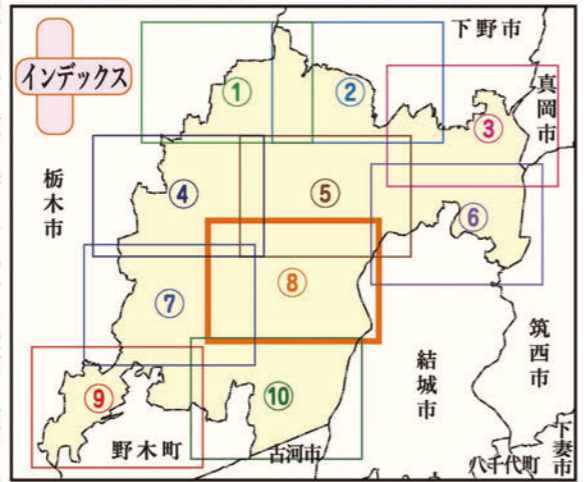

凡	例
行政界 City border	行政界 City border
国道 National highway	国道 National highway
県道 Prefectural road	県道 Prefectural road
市役所・出張所 City office & Branch office	市役所・出張所 City office & Branch office
指定避難所 Designated shelter for Evacuees	指定避難所 Designated shelter for Evacuees
指定緊急避難場所 Designated emergency evacuation site	指定緊急避難場所 Designated emergency evacuation site
警察署 Police Station	警察署 Police Station
交番・駐在所 Police Box	交番・駐在所 Police Box
消防署・分署・分遣所 Fire Station	消防署・分署・分遣所 Fire Station
急傾斜地崩壊危険個所 Steep slope land collapse danger district	急傾斜地崩壊危険個所 Steep slope land collapse danger district
避難時危険個所(アンダーパス) Places of concern in the event of an evacuation(Underpass)	避難時危険個所(アンダーパス) Places of concern in the event of an evacuation(Underpass)

※水害時使用不可
(浸水想定区域内の施設)