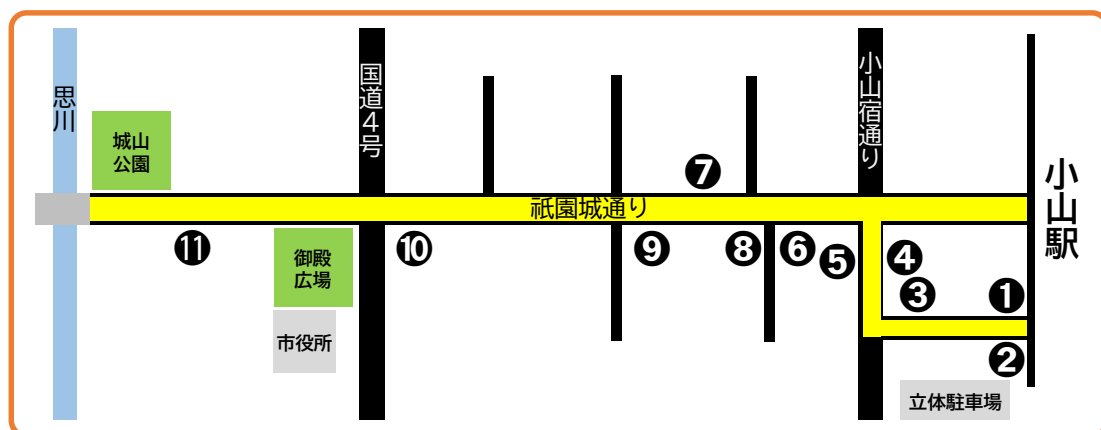

TERRACE OYAMA

2021.the 2nd

2021.10.1fri - 2022.3.31thu

小山駅西口の通り沿いの店舗前で
オープンテラスを設置します

参加店舗 ★テラスオヤマカード提示でサービス★

- | | |
|----------------------------------|-----------------------------|
| ① Café COLORADO <u>★クッキーサービス</u> | ⑦ iipan <u>★ドリンク50円割引</u> |
| ② GABUKICHI | ⑧ Café FUJINUMA |
| ③ 小籠包酒場えびす | ⑨ 小林園茶店 <u>★玉露茶飴サービス</u> |
| ④ まちの駅 思季彩館 | ⑩ なるべくや <u>★ハッシュポテトサービス</u> |
| <u>★1,000円以上でコーヒーサービス</u> | ⑪ 酒食まるた <u>★会計5%割引</u> |

- ⑤ EMMA小山店
⑥ Roaster gallery SMALL MOUNTAIN

※カードサービスはお買い上げ時に限ります。
また店舗の事情で内容を変更することがあります
のでご了承ください。

#テラスオヤマ

主催 #テラスオヤマ実行委員会
事務局 小山市まちづくり推進課

INSTAGRAM

FACEBOOK