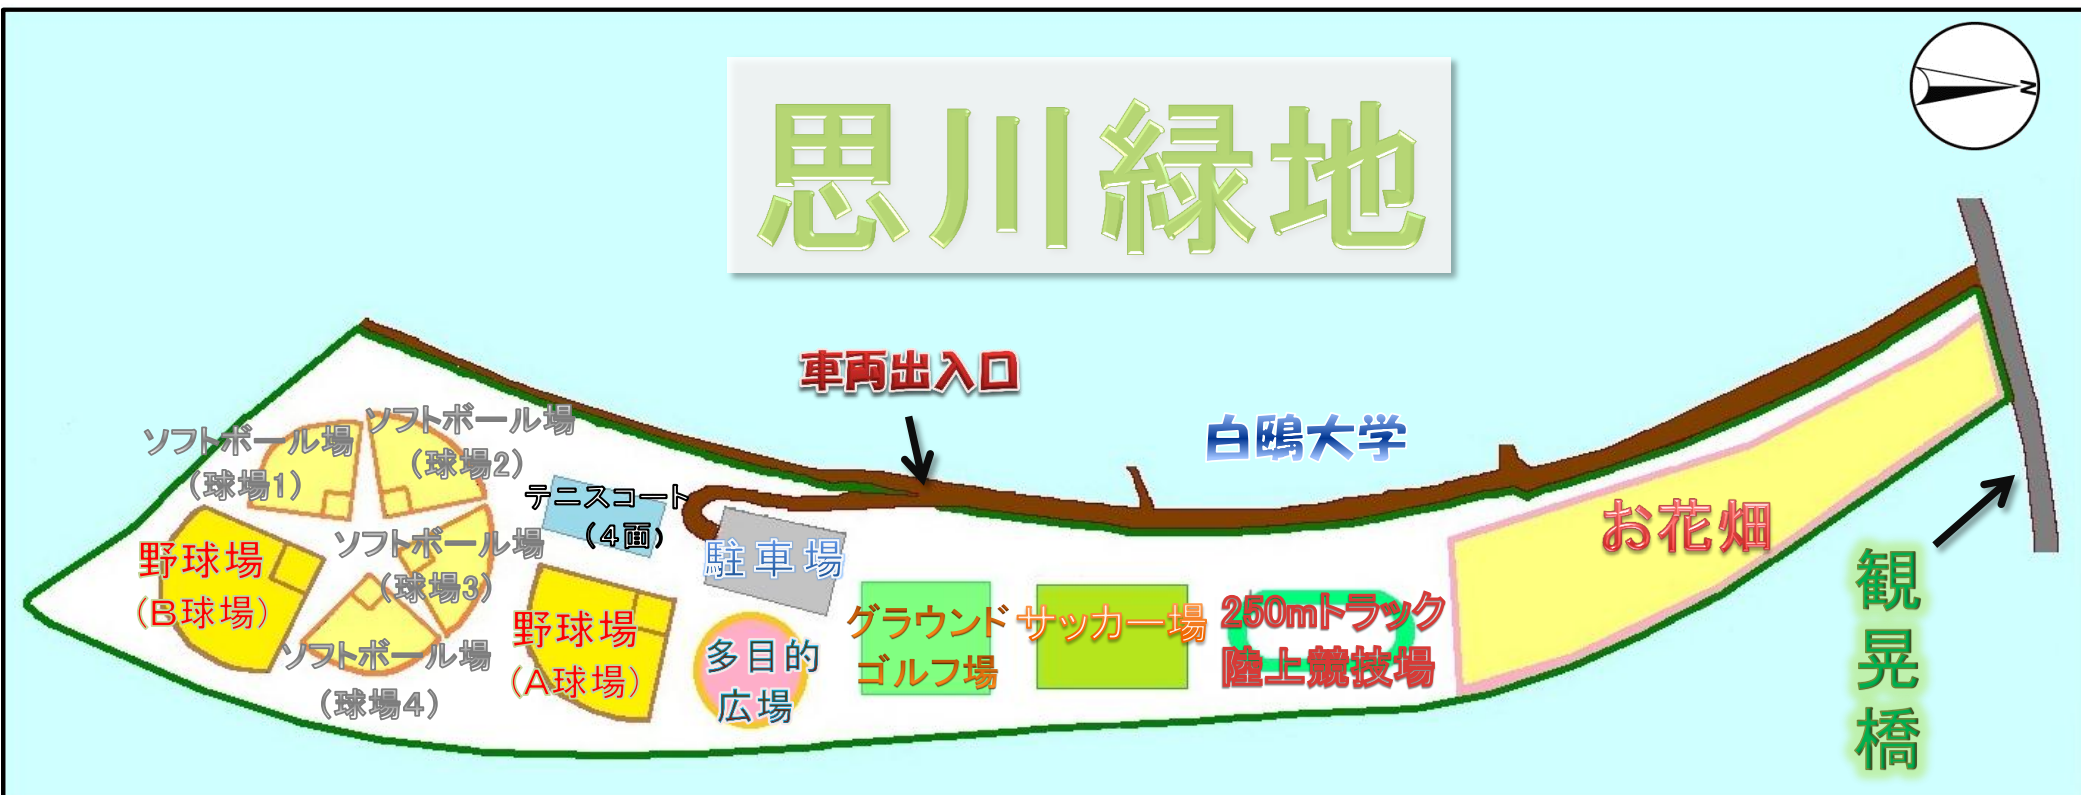

# 思川緑地

車両出入口

白鷗大学

お花畑

観晃橋

ソフトボール場 (球場1) ソフトボール場 (球場2)

テニスコート (4面)

駐車場

野球場 (B球場)

ソフトボール場 (球場3)

野球場 (A球場)

多目的広場

グラウンドサッカー場

250mトラック  
陸上競技場

ソフトボール場 (球場4)