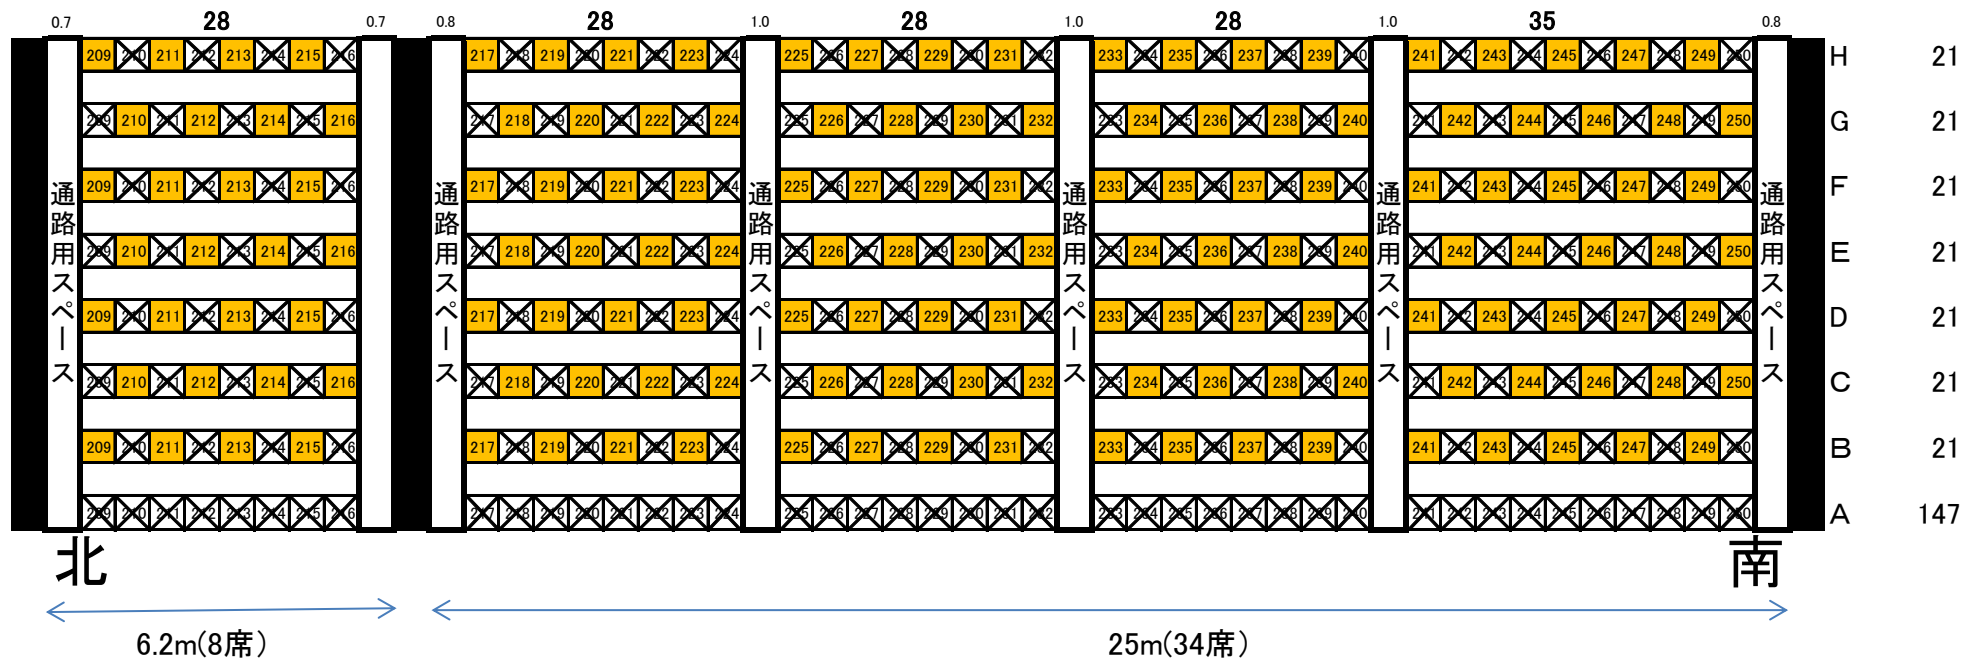

■ ペア階段席(北エリア1)

N ⇄ S

	E1	E2	<del>E3</del>	E4	E5	<del>E6</del>	E7	E8	<del>E9</del>	E10	E11	<del>E12</del>	E13	E14	<del>E15</del>	E16	E17
	<del>D1</del>	D2	<del>D3</del>	<del>D4</del>	D5	D6	<del>D7</del>	D8	D9	<del>D10</del>	D11	D12	<del>D13</del>	D14	D15	<del>D16</del>	<del>D17</del>
	C1	C2	<del>C3</del>	C4	C5	<del>C6</del>	C7	C8	<del>C9</del>	C10	C11	<del>C12</del>	C13	C14	<del>C15</del>	C16	C17
	<del>B1</del>	B2	B3	<del>B4</del>	B5	B6	<del>B7</del>	B8	B9	<del>B10</del>	B11	B12	<del>B13</del>	B14	B15	<del>B16</del>	<del>B17</del>
	A1	A2	<del>A3</del>	A4	A5	<del>A6</del>	A7	A8	<del>A9</del>	A10	A11	<del>A12</del>	A13	A14	<del>A15</del>	A16	A17

有料観覧席 階段席配置図(中央エリア)

有料観覧席 階段席配置図(南エリア)

有料観覧席 階段席配置図(南エリア)

プレミアムリクライニング席配置図

40
39
38
37
36
35
34
33
32
31

50
49
48
47
46
45
44
43
42
41

← 87.3m →  
テーブル・イス席 B

1	2	3	4	5	6	7	8	9	10	11	12	13	14	15	16	17
---	---	---	---	---	---	---	---	---	----	----	----	----	----	----	----	----