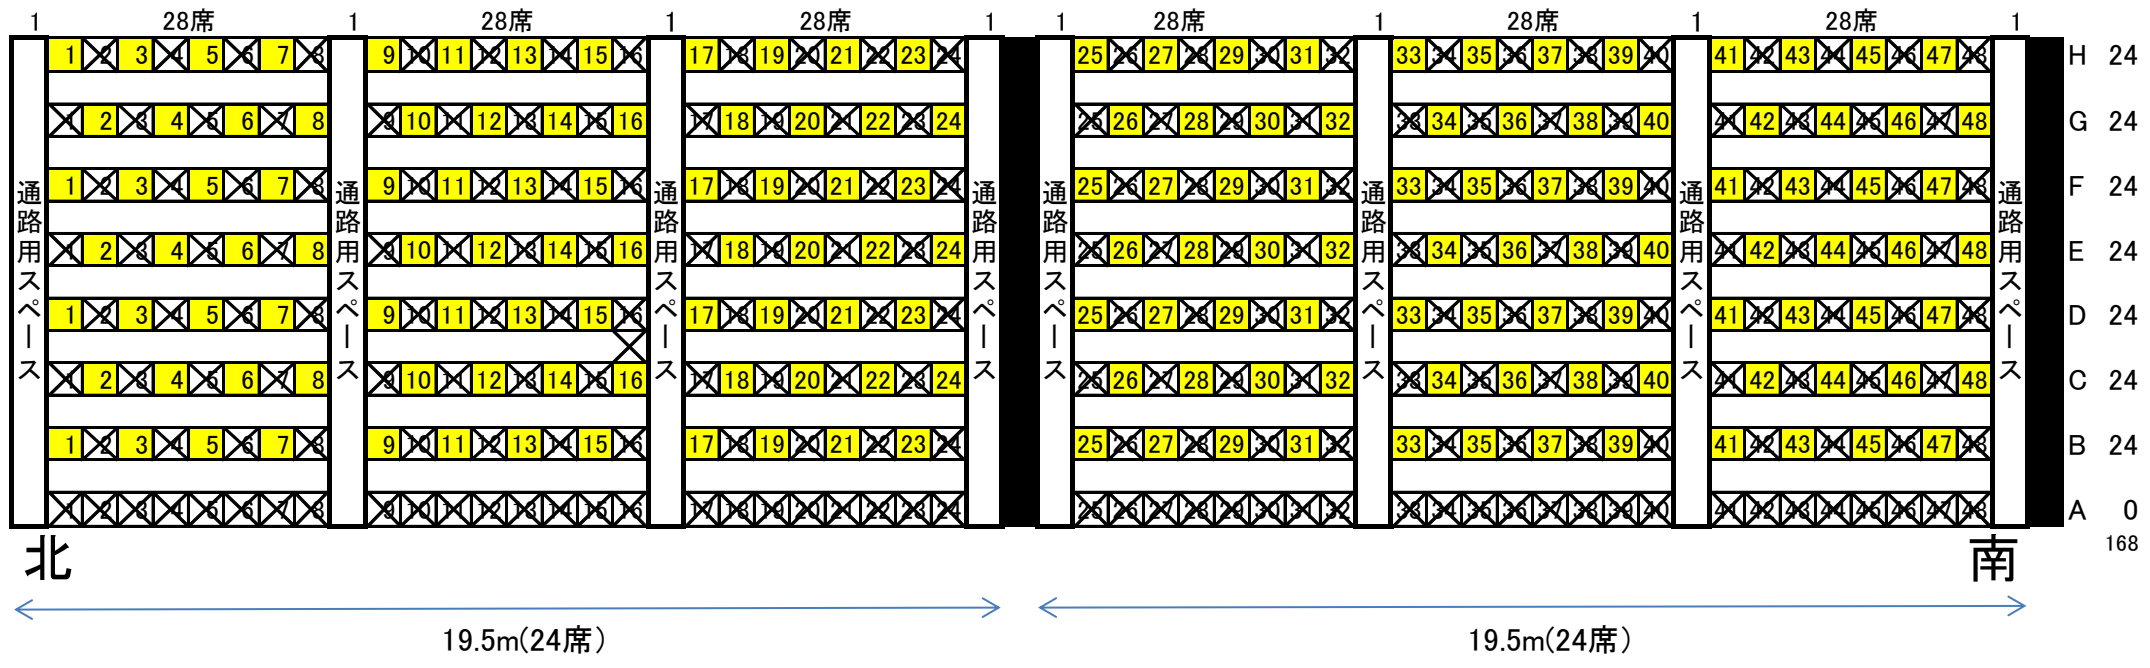

■ ペア階段席(北エリア1)

N ⇄ S

	E1	E2	<del>E3</del>	E4	E5	<del>E6</del>	E7	E8	<del>E9</del>	E10	E11	<del>E12</del>	E13	E14	<del>E15</del>	E16	E17
	<del>D1</del>	D2	<del>D3</del>	<del>D4</del>	D5	D6	<del>D7</del>	D8	D9	<del>D10</del>	D11	D12	<del>D13</del>	D14	D15	<del>D16</del>	<del>D17</del>
	C1	C2	<del>C3</del>	C4	C5	<del>C6</del>	C7	C8	<del>C9</del>	C10	C11	<del>C12</del>	C13	C14	<del>C15</del>	C16	C17
	<del>B1</del>	B2	B3	<del>B4</del>	B5	B6	<del>B7</del>	B8	B9	<del>B10</del>	B11	B12	<del>B13</del>	B14	B15	<del>B16</del>	<del>B17</del>
	A1	A2	<del>A3</del>	A4	A5	<del>A6</del>	A7	A8	<del>A9</del>	A10	A11	<del>A12</del>	A13	A14	<del>A15</del>	A16	A17

有料観覧席 階段席配置図(中央エリア)

有料観覧席 階段席配置図(南エリア)

有料観覧席 階段席配置図(南エリア)

プレミアムリクライニング席配置図

40
39
38
37
36
35
34
33
32
31

50
49
48
47
46
45
44
43
42
41

← 87.3m →  
テーブル・イス席 B

1	2	3	4	5	6	7	8	9	10	11	12	13	14	15	16	17
---	---	---	---	---	---	---	---	---	----	----	----	----	----	----	----	----