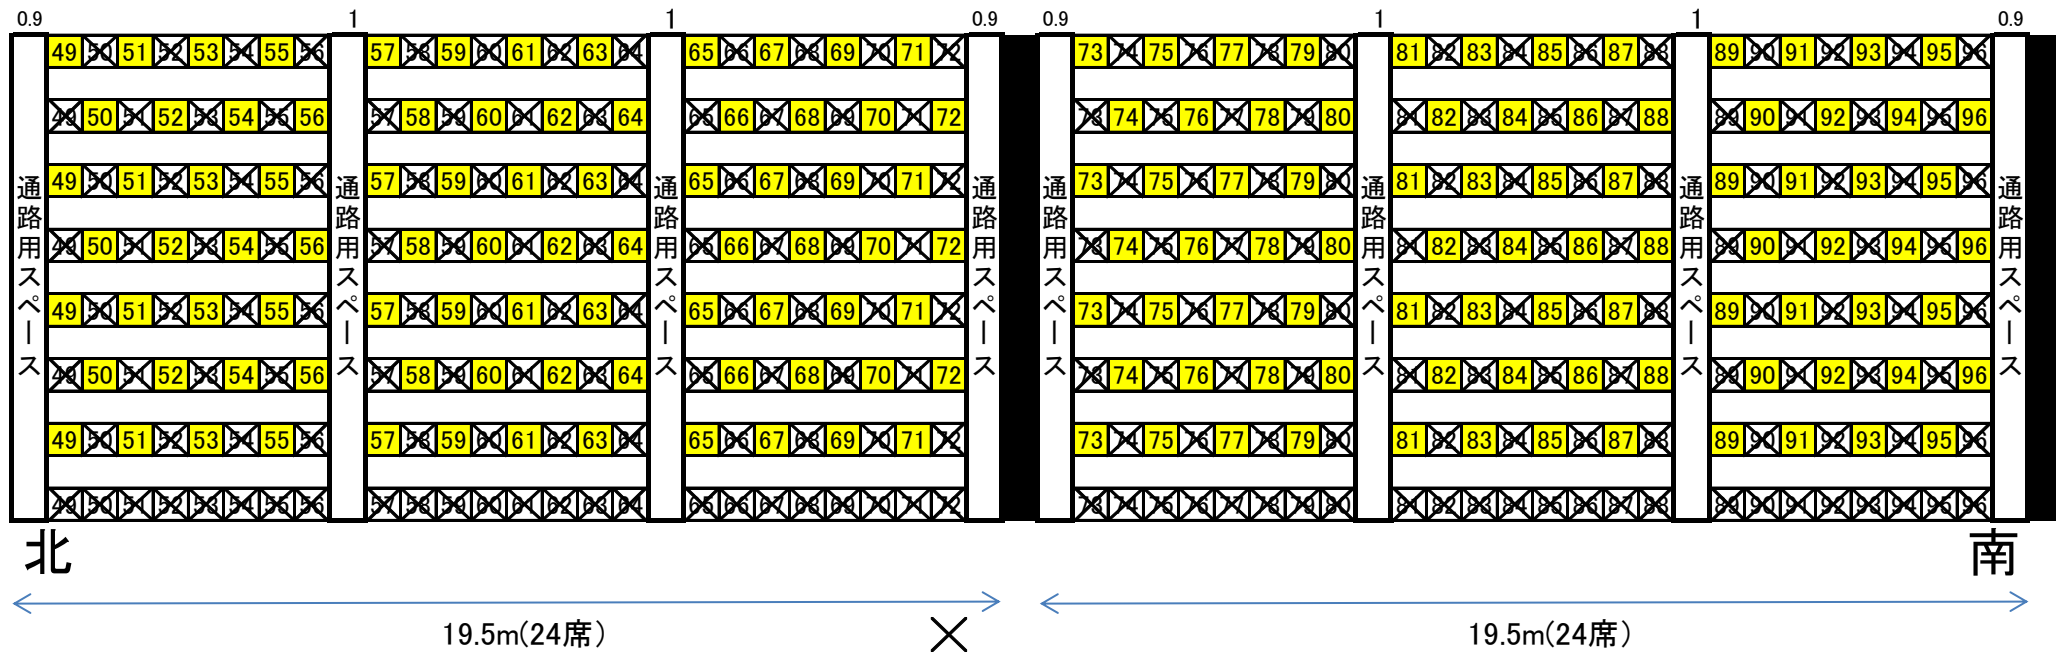

■ ペア階段席(北エリア1)

N ⇄ S

	E1	E2	<del>E3</del>	E4	E5	<del>E6</del>	E7	E8	<del>E9</del>	E10	E11	<del>E12</del>	E13	E14	<del>E15</del>	E16	E17
	<del>D1</del>	D2	<del>D3</del>	<del>D4</del>	D5	D6	<del>D7</del>	D8	D9	<del>D10</del>	D11	D12	<del>D13</del>	D14	D15	<del>D16</del>	<del>D17</del>
	C1	C2	<del>C3</del>	C4	C5	<del>C6</del>	C7	C8	<del>C9</del>	C10	C11	<del>C12</del>	C13	C14	<del>C15</del>	C16	C17
	<del>B1</del>	B2	B3	<del>B4</del>	B5	B6	<del>B7</del>	B8	B9	<del>B10</del>	B11	B12	<del>B13</del>	B14	B15	<del>B16</del>	<del>B17</del>
	A1	A2	<del>A3</del>	A4	A5	<del>A6</del>	A7	A8	<del>A9</del>	A10	A11	<del>A12</del>	A13	A14	<del>A15</del>	A16	A17

有料観覧席 階段席配置図(中央エリア)

有料観覧席 階段席配置図(南エリア)

有料観覧席 階段席配置図(南エリア)

プレミアムリクライニング席配置図

40
39
38
37
36
35
34
33
32
31

50
49
48
47
46
45
44
43
42
41

← 87.3m →  
テーブル・イス席 B

1	2	3	4	5	6	7	8	9	10	11	12	13	14	15	16	17
---	---	---	---	---	---	---	---	---	----	----	----	----	----	----	----	----