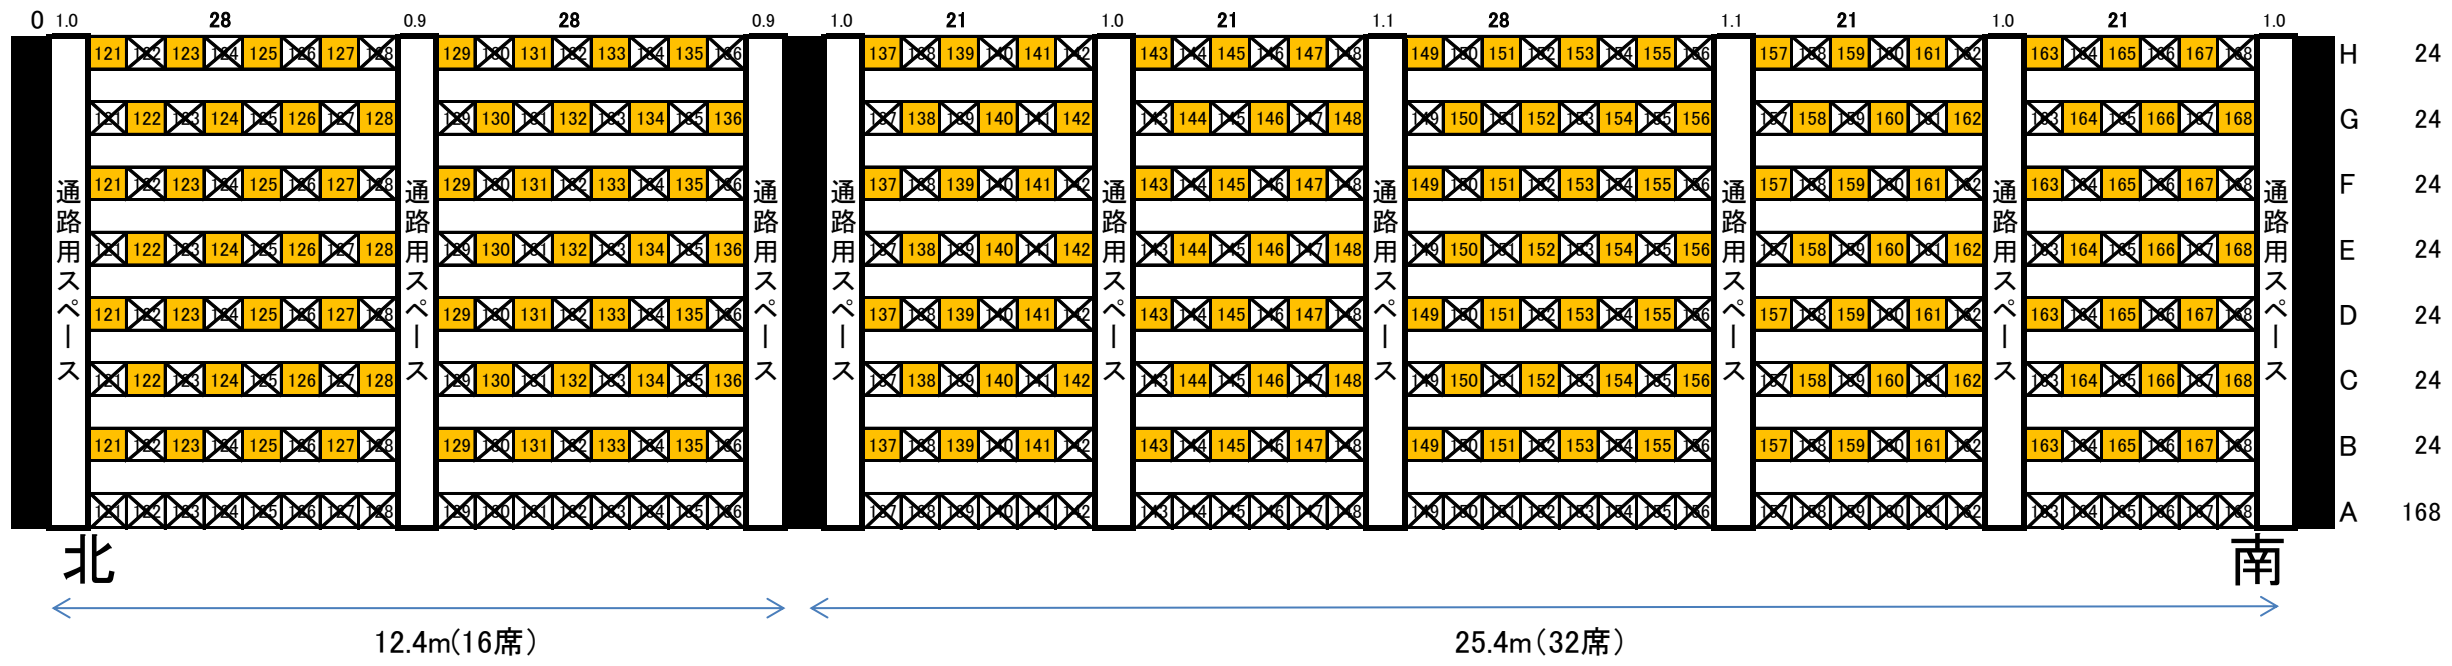

■ ペア階段席(北エリア1)

N ⇄ S

	E1	E2	<del>E3</del>	E4	E5	<del>E6</del>	E7	E8	<del>E9</del>	E10	E11	<del>E12</del>	E13	E14	<del>E15</del>	E16	E17
	<del>D1</del>	D2	<del>D3</del>	<del>D4</del>	D5	D6	<del>D7</del>	D8	D9	<del>D10</del>	D11	D12	<del>D13</del>	D14	D15	<del>D16</del>	<del>D17</del>
	C1	C2	<del>C3</del>	C4	C5	<del>C6</del>	C7	C8	<del>C9</del>	C10	C11	<del>C12</del>	C13	C14	<del>C15</del>	C16	C17
	<del>B1</del>	B2	B3	<del>B4</del>	B5	B6	<del>B7</del>	B8	B9	<del>B10</del>	B11	B12	<del>B13</del>	B14	B15	<del>B16</del>	<del>B17</del>
	A1	A2	<del>A3</del>	A4	A5	<del>A6</del>	A7	A8	<del>A9</del>	A10	A11	<del>A12</del>	A13	A14	<del>A15</del>	A16	A17

有料観覧席 階段席配置図(中央エリア)

有料観覧席 階段席配置図(南エリア)

有料観覧席 階段席配置図(南エリア)

プレミアムリクライニング席配置図

40
39
38
37
36
35
34
33
32
31

50
49
48
47
46
45
44
43
42
41

← 87.3m →  
テーブル・イス席 B

1	2	3	4	5	6	7	8	9	10	11	12	13	14	15	16	17
---	---	---	---	---	---	---	---	---	----	----	----	----	----	----	----	----