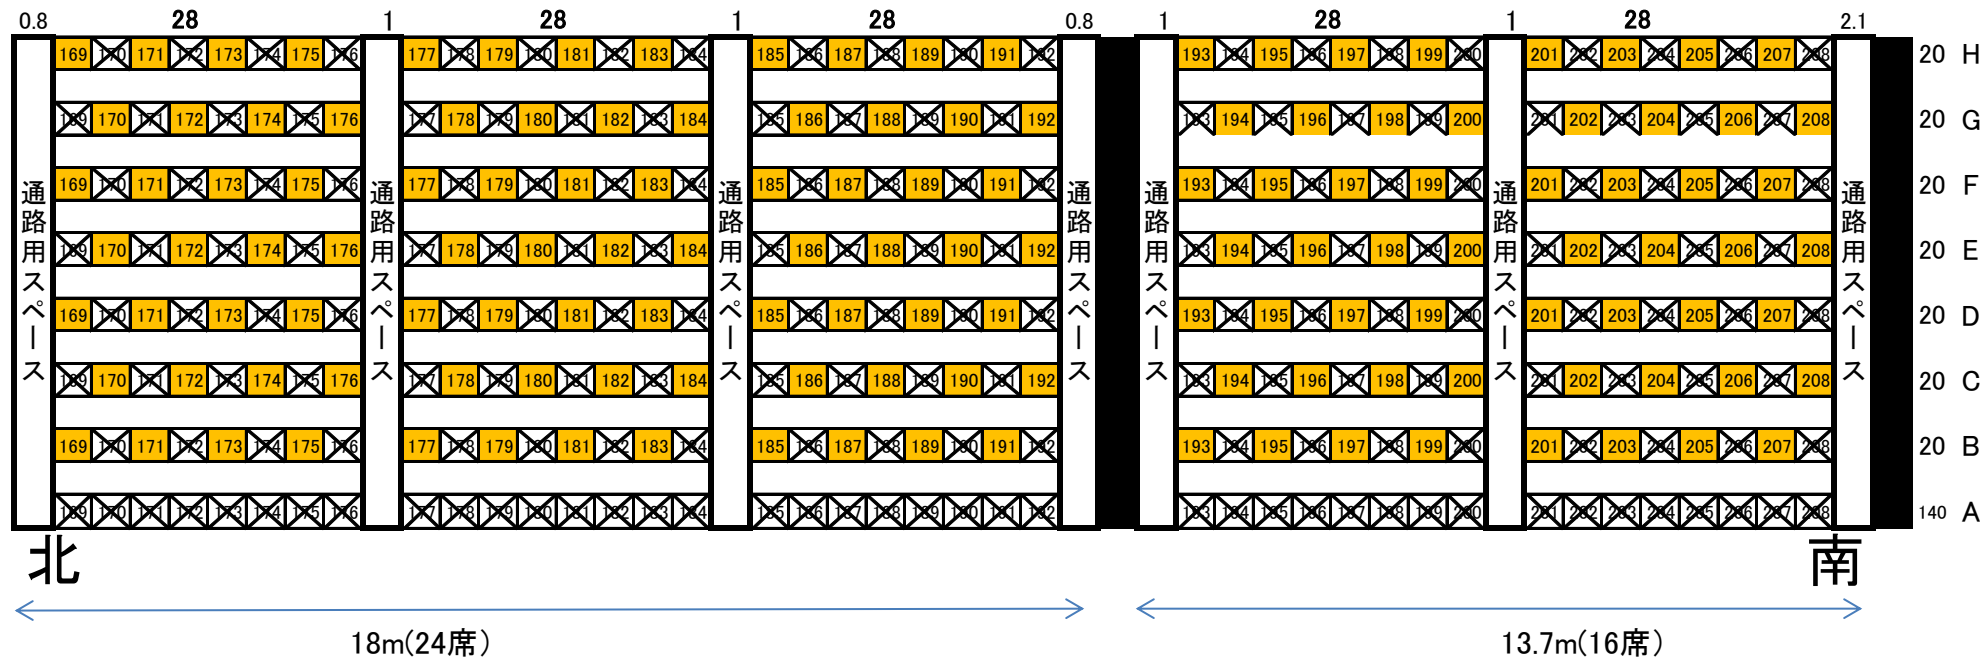

■ ペア階段席(北エリア1)

N ⇄ S

	E1	E2	<del>E3</del>	E4	E5	<del>E6</del>	E7	E8	<del>E9</del>	E10	E11	<del>E12</del>	E13	E14	<del>E15</del>	E16	E17
	<del>D1</del>	D2	<del>D3</del>	<del>D4</del>	D5	D6	<del>D7</del>	D8	D9	<del>D10</del>	D11	D12	<del>D13</del>	D14	D15	<del>D16</del>	<del>D17</del>
	C1	C2	<del>C3</del>	C4	C5	<del>C6</del>	C7	C8	<del>C9</del>	C10	C11	<del>C12</del>	C13	C14	<del>C15</del>	C16	C17
	<del>B1</del>	B2	B3	<del>B4</del>	B5	B6	<del>B7</del>	B8	B9	<del>B10</del>	B11	B12	<del>B13</del>	B14	B15	<del>B16</del>	<del>B17</del>
	A1	A2	<del>A3</del>	A4	A5	<del>A6</del>	A7	A8	<del>A9</del>	A10	A11	<del>A12</del>	A13	A14	<del>A15</del>	A16	A17

有料観覧席 階段席配置図(中央エリア)

有料観覧席 階段席配置図(南エリア)

有料観覧席 階段席配置図(南エリア)

プレミアムリクライニング席配置図

40
39
38
37
36
35
34
33
32
31

50
49
48
47
46
45
44
43
42
41

← 87.3m →  
テーブル・イス席 B

1	2	3	4	5	6	7	8	9	10	11	12	13	14	15	16	17
---	---	---	---	---	---	---	---	---	----	----	----	----	----	----	----	----