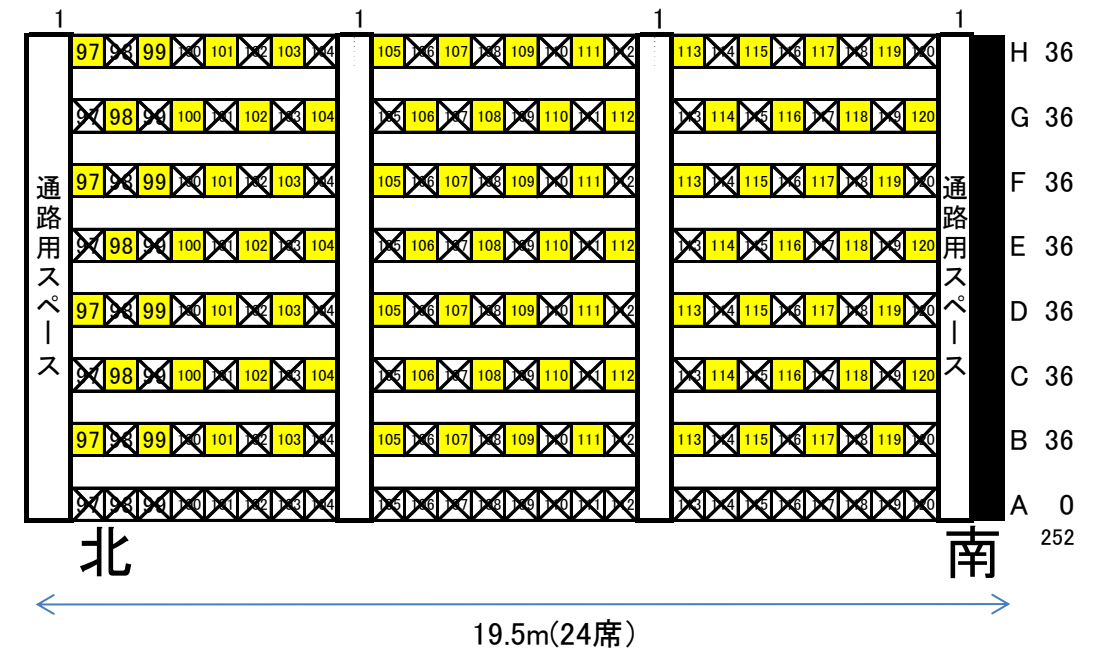

■ ペア階段席(北エリア1)

N ⇄ S

	E1	E2	<del>E3</del>	E4	E5	<del>E6</del>	E7	E8	<del>E9</del>	E10	E11	<del>E12</del>	E13	E14	<del>E15</del>	E16	E17
	<del>D1</del>	D2	<del>D3</del>	<del>D4</del>	D5	D6	<del>D7</del>	D8	D9	<del>D10</del>	D11	D12	<del>D13</del>	D14	D15	<del>D16</del>	<del>D17</del>
	C1	C2	<del>C3</del>	C4	C5	<del>C6</del>	C7	C8	<del>C9</del>	C10	C11	<del>C12</del>	C13	C14	<del>C15</del>	C16	C17
	<del>B1</del>	B2	B3	<del>B4</del>	B5	B6	<del>B7</del>	B8	B9	<del>B10</del>	B11	B12	<del>B13</del>	B14	B15	<del>B16</del>	<del>B17</del>
	A1	A2	<del>A3</del>	A4	A5	<del>A6</del>	A7	A8	<del>A9</del>	A10	A11	<del>A12</del>	A13	A14	<del>A15</del>	A16	A17

有料観覧席 階段席配置図(中央エリア)

有料観覧席 階段席配置図(南エリア)

有料観覧席 階段席配置図(南エリア)

プレミアムリクライニング席配置図

40
39
38
37
36
35
34
33
32
31

50
49
48
47
46
45
44
43
42
41

← 87.3m →  
テーブル・イス席 B

1	2	3	4	5	6	7	8	9	10	11	12	13	14	15	16	17
---	---	---	---	---	---	---	---	---	----	----	----	----	----	----	----	----