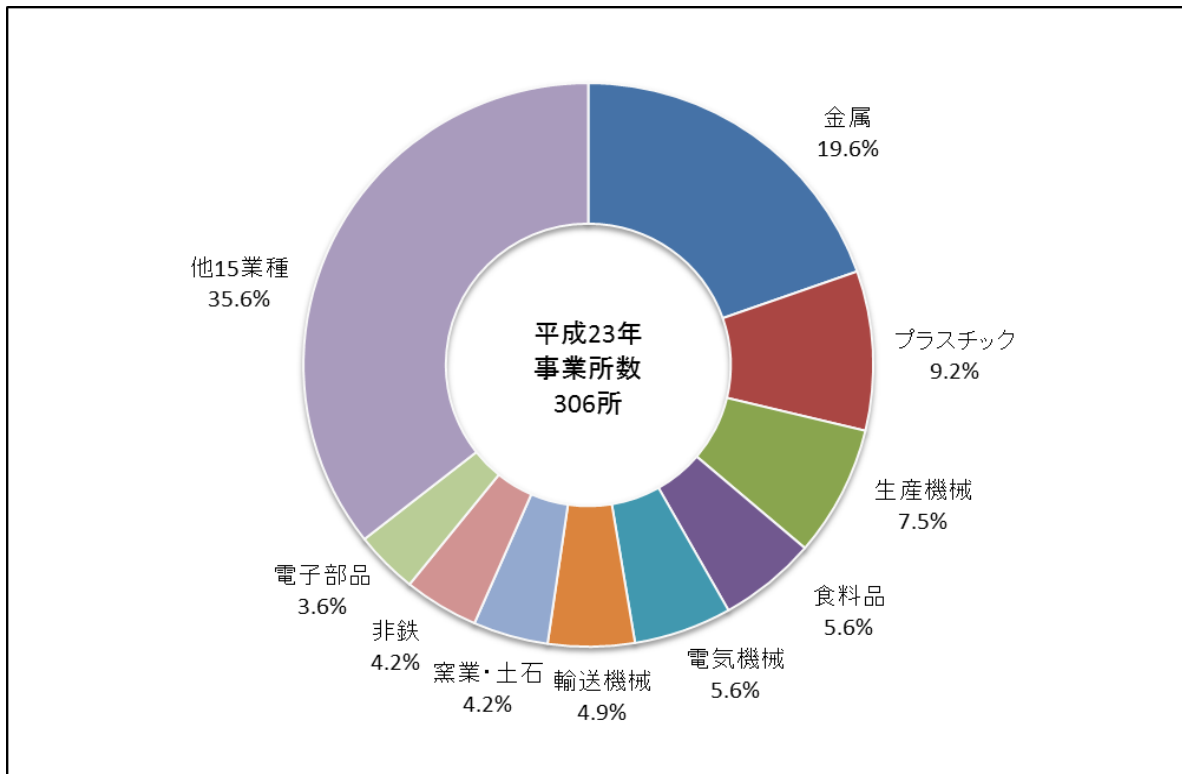

事業所数・従業者数・製造品出荷額等の推移（従業者4人以上の事業所）

事業所数の産業中分類別構成比（従業者4人以上の事業所）

従業者数の産業中分類別構成比（従業者4人以上の事業所）

製造品出荷額等の産業中分類別構成比（従業者4人以上の事業所）