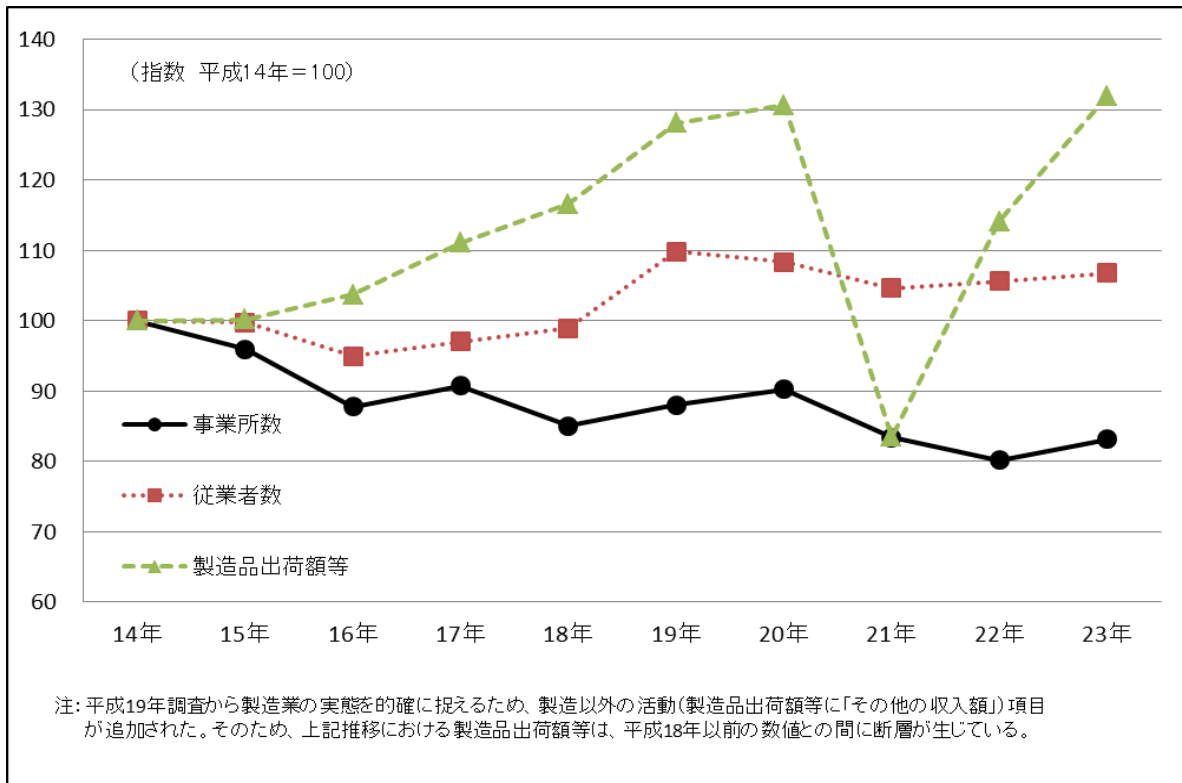

事業所数・従業者数・製造品出荷額等の推移（従業者4人以上の事業所）

事業所数の産業中分類別構成比（従業者4人以上の事業所）

従業者数の産業中分類別構成比（従業者4人以上の事業所）

製造品出荷額等の産業中分類別構成比（従業者4人以上の事業所）