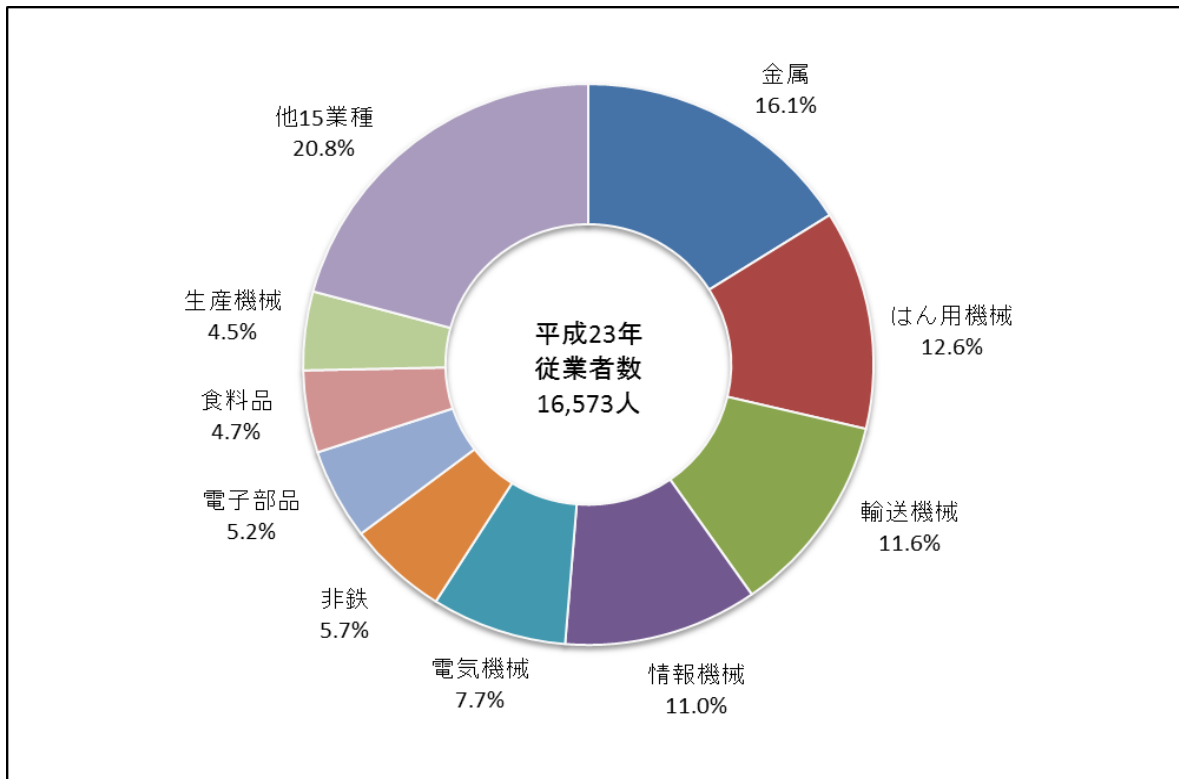

事業所数・従業者数・製造品出荷額等の推移（従業者4人以上の事業所）

事業所数の産業中分類別構成比（従業者4人以上の事業所）

従業者数の産業中分類別構成比（従業者4人以上の事業所）

製造品出荷額等の産業中分類別構成比（従業者4人以上の事業所）