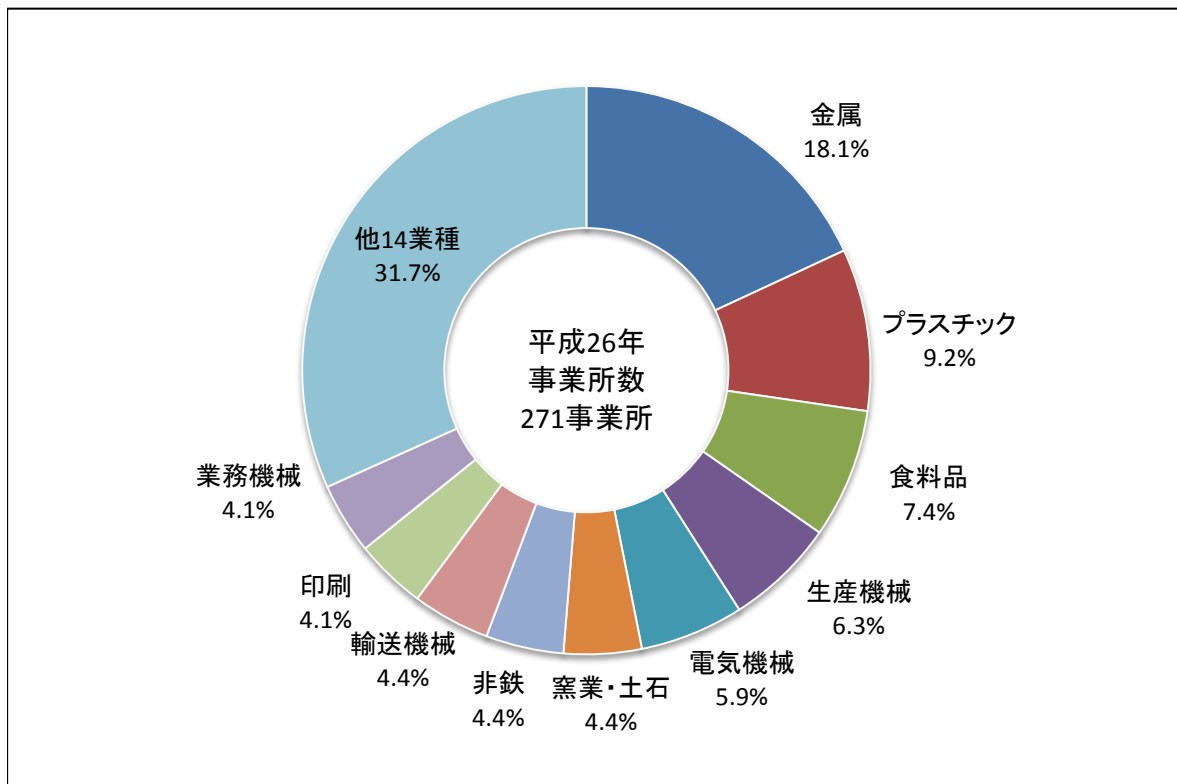

事業所数・従業者数・製造品出荷額等の推移（従業者4人以上の事業所）

事業所数の産業中分類別構成比（従業者4人以上の事業所）

従業者数の産業中分類別構成比（従業者4人以上の事業所）

製造品出荷額等の産業中分類別構成比（従業者4人以上の事業所）