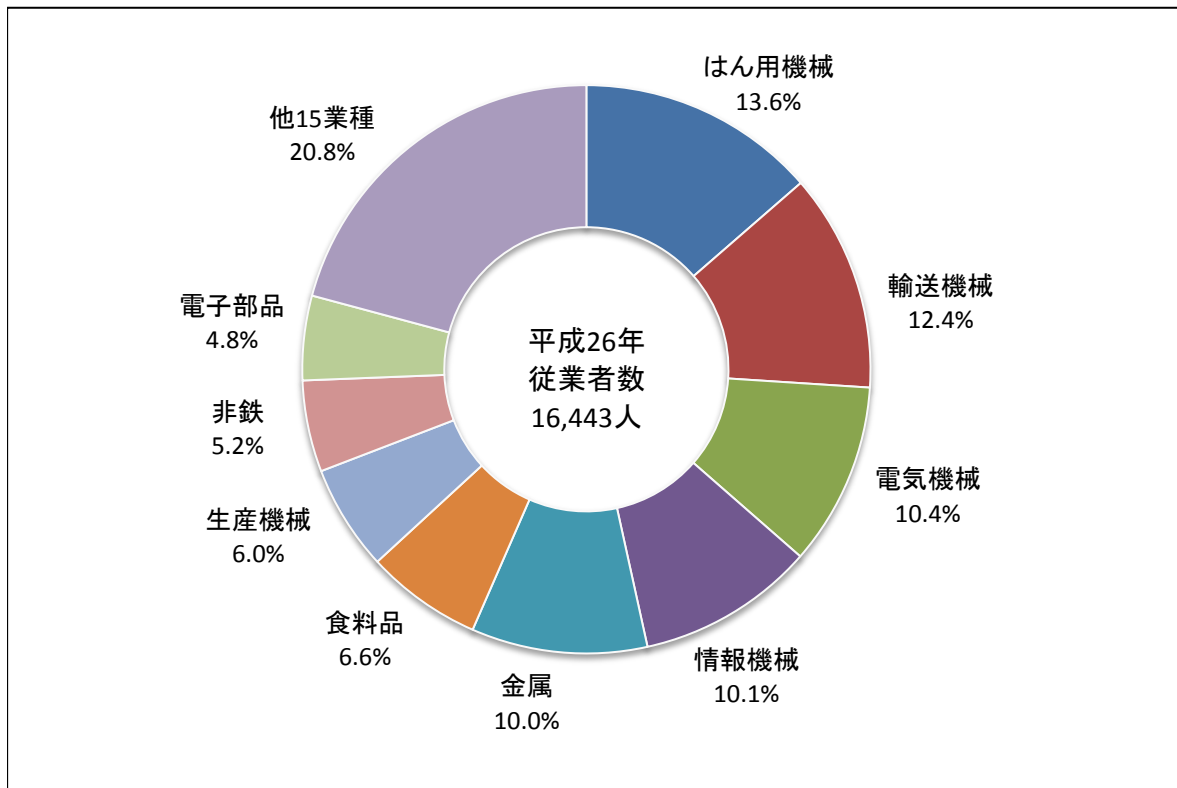

事業所数・従業者数・製造品出荷額等の推移（従業者4人以上の事業所）

事業所数の産業中分類別構成比（従業者4人以上の事業所）

従業者数の産業中分類別構成比（従業者4人以上の事業所）

製造品出荷額等の産業中分類別構成比（従業者4人以上の事業所）