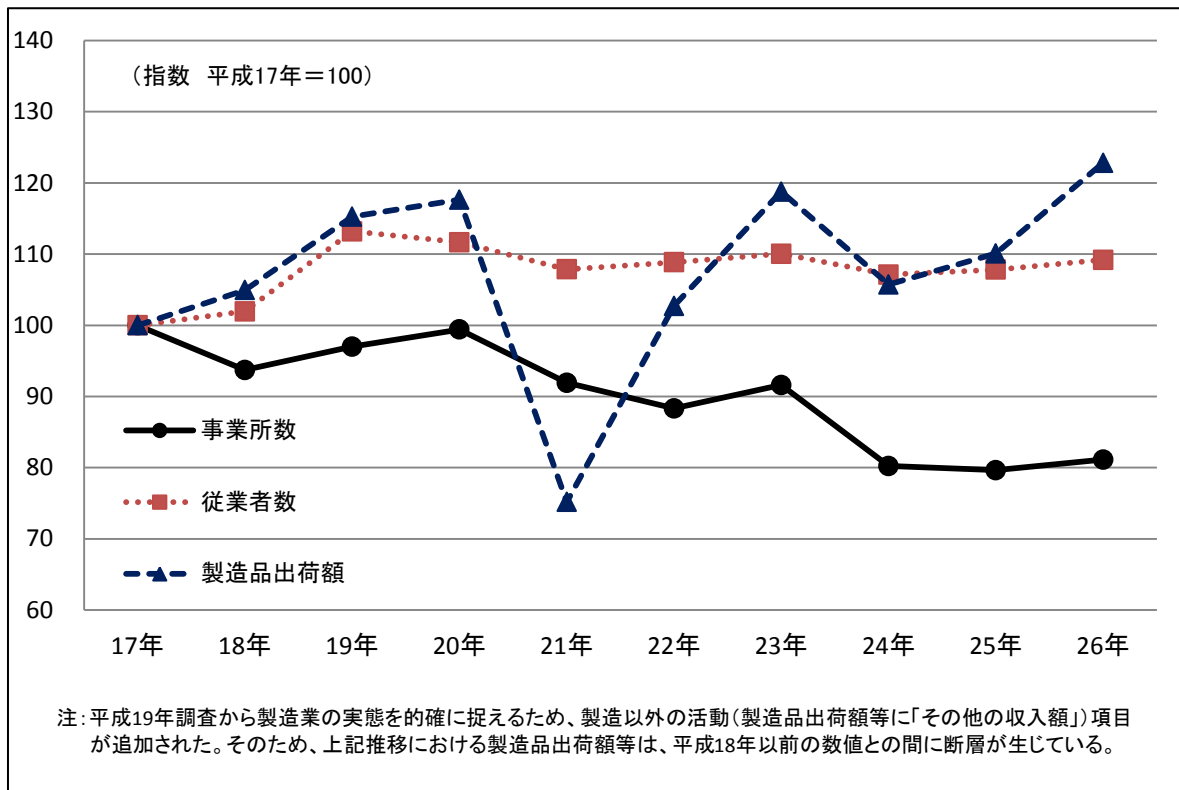

事業所数・従業者数・製造品出荷額等の推移（従業者4人以上の事業所）

事業所数の産業中分類別構成比（従業者4人以上の事業所）

従業者数の産業中分類別構成比（従業者4人以上の事業所）

製造品出荷額等の産業中分類別構成比（従業者4人以上の事業所）