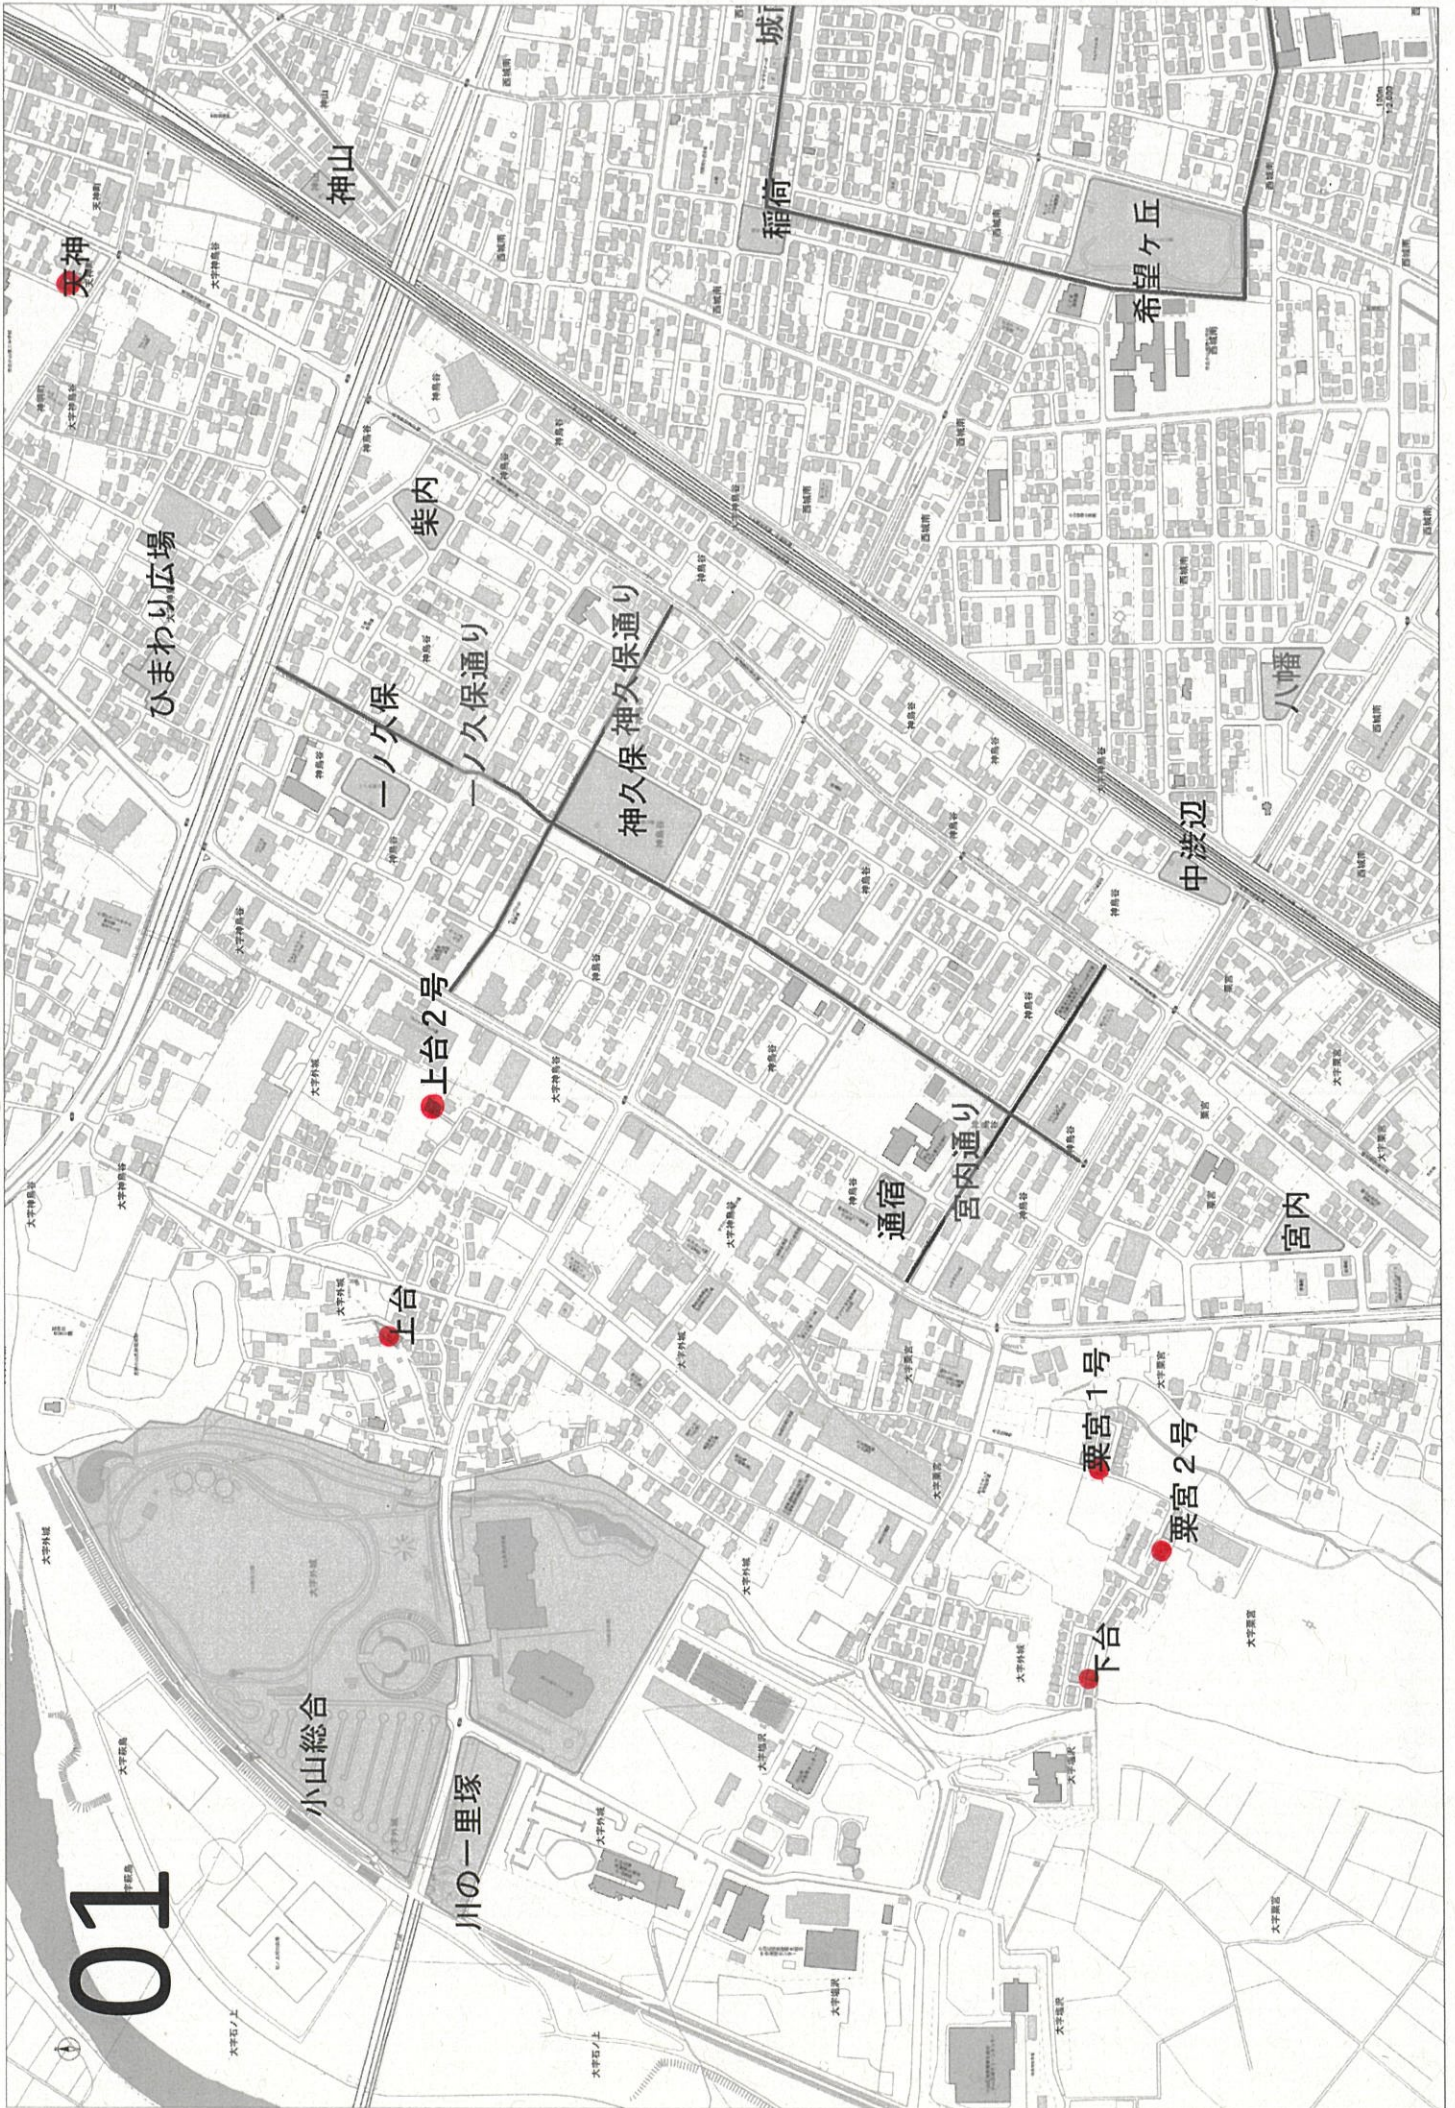

小山市公園緑地管理業務委託(幼児公園) 位置図

縮尺 1:57,000

01

02
神保通り

森子塚

自由ヶ丘

西田6号
西田屋敷

屋敷