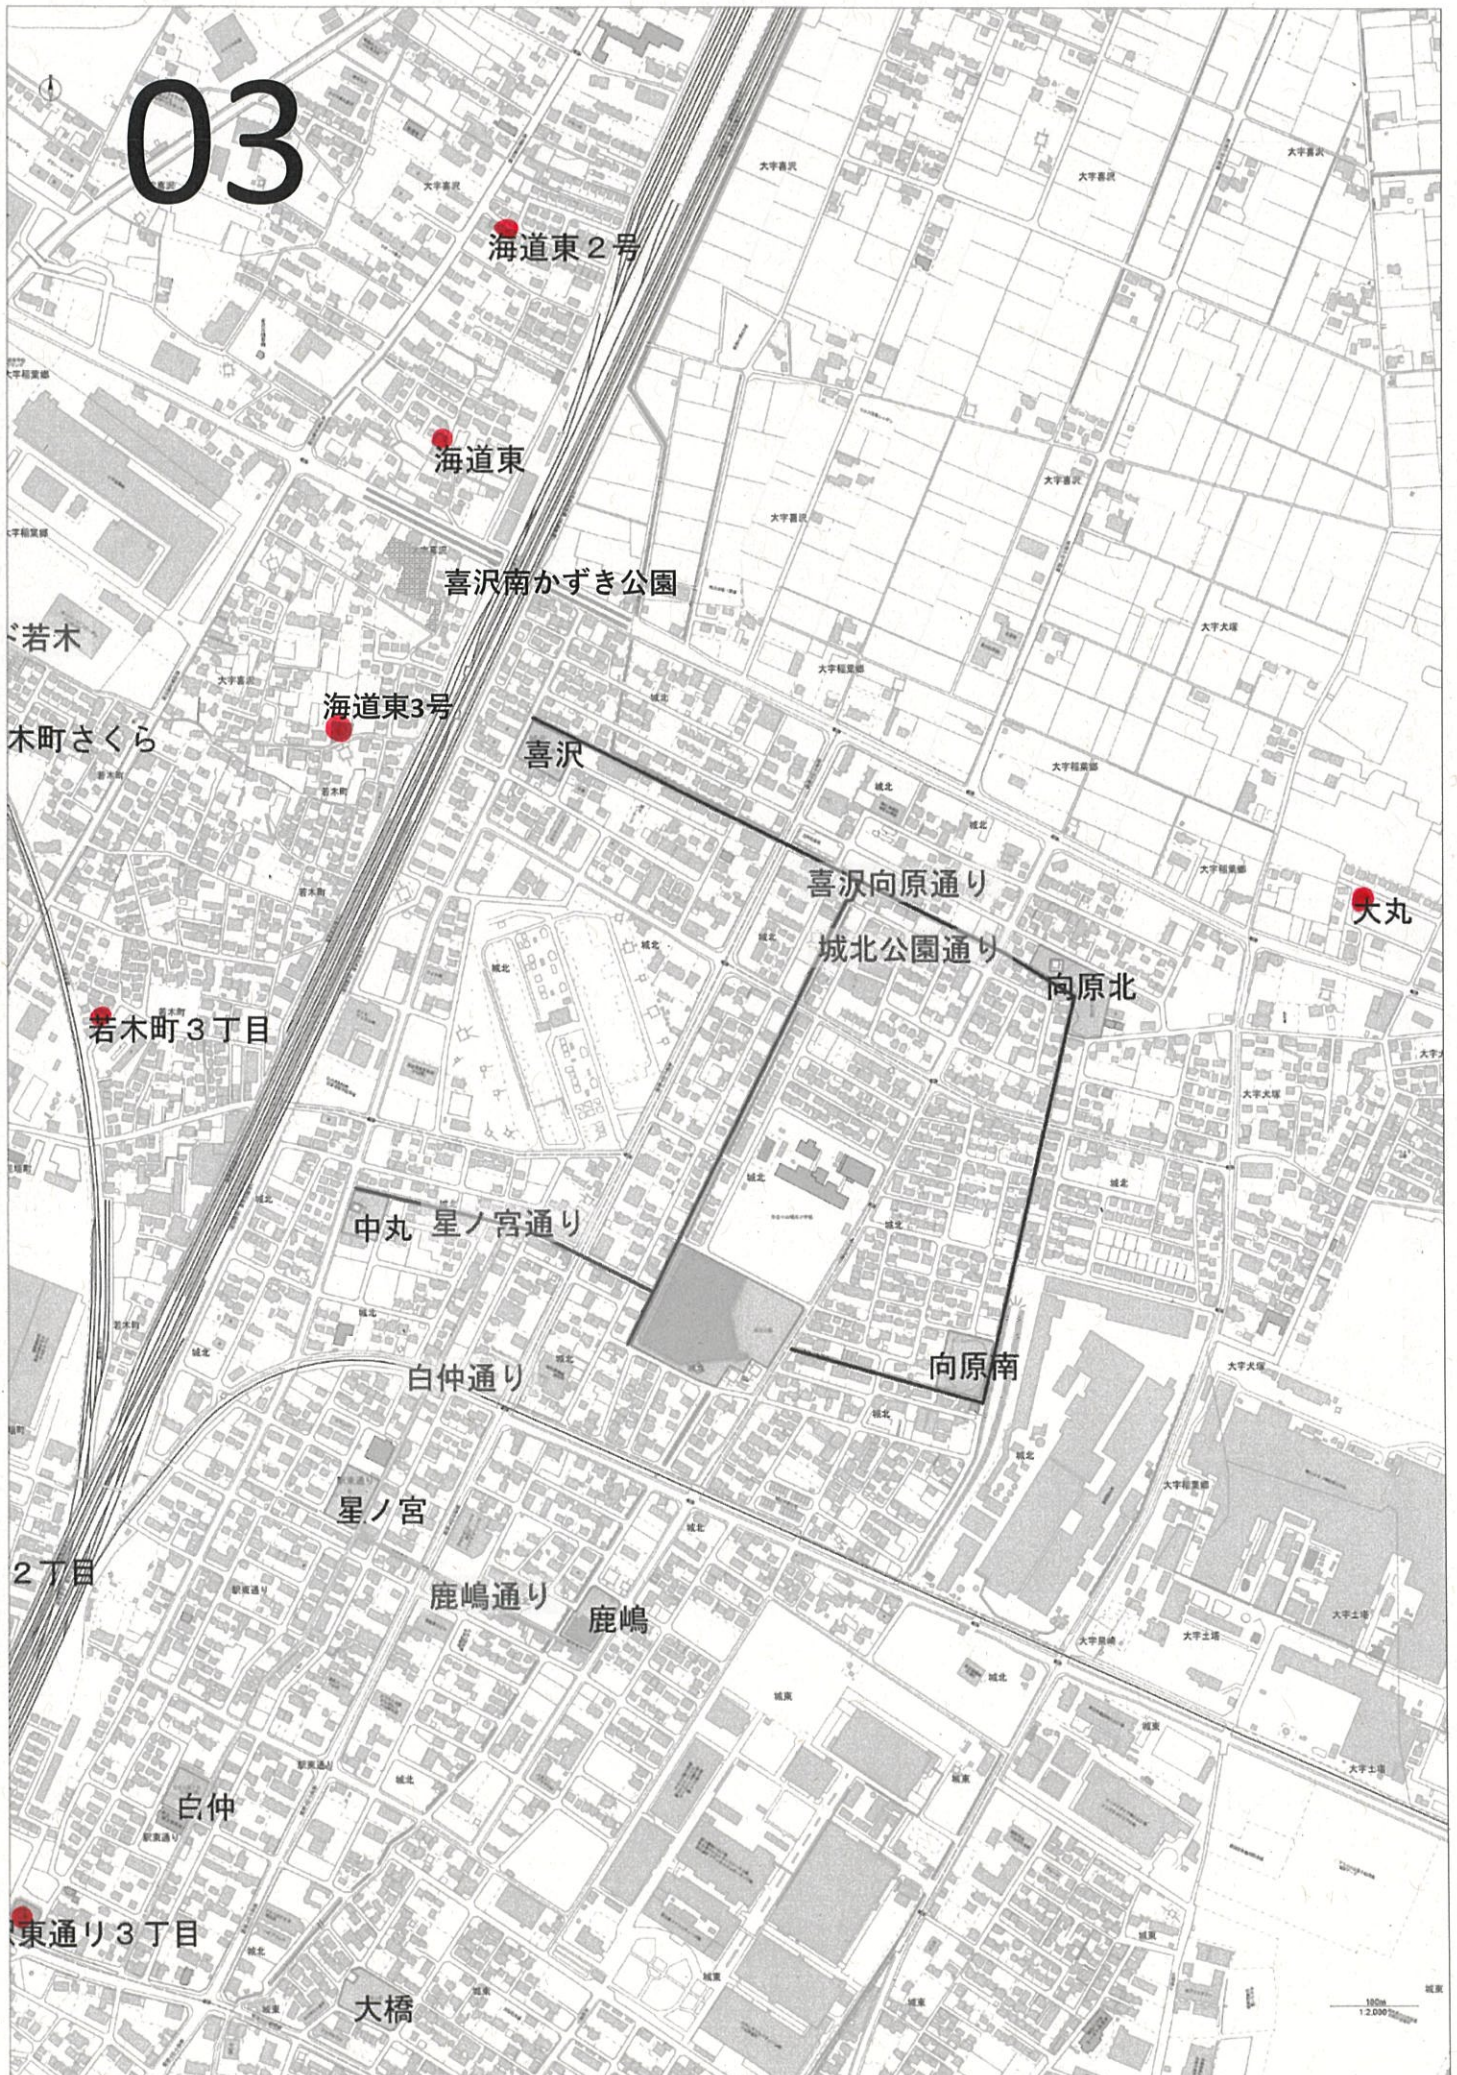

西坪

青蓮寺

城南西通り

大正寺

希望ヶ丘

大野寺

大割

稲荷

田端

八幡

中渡辺

原之内

03

海道東2号

海道東

喜沢南かずき公園

海道東3号

喜沢

喜沢向原通り

城北公園通り

向原北

大丸

若木町3丁目

中丸 星ノ宮通り