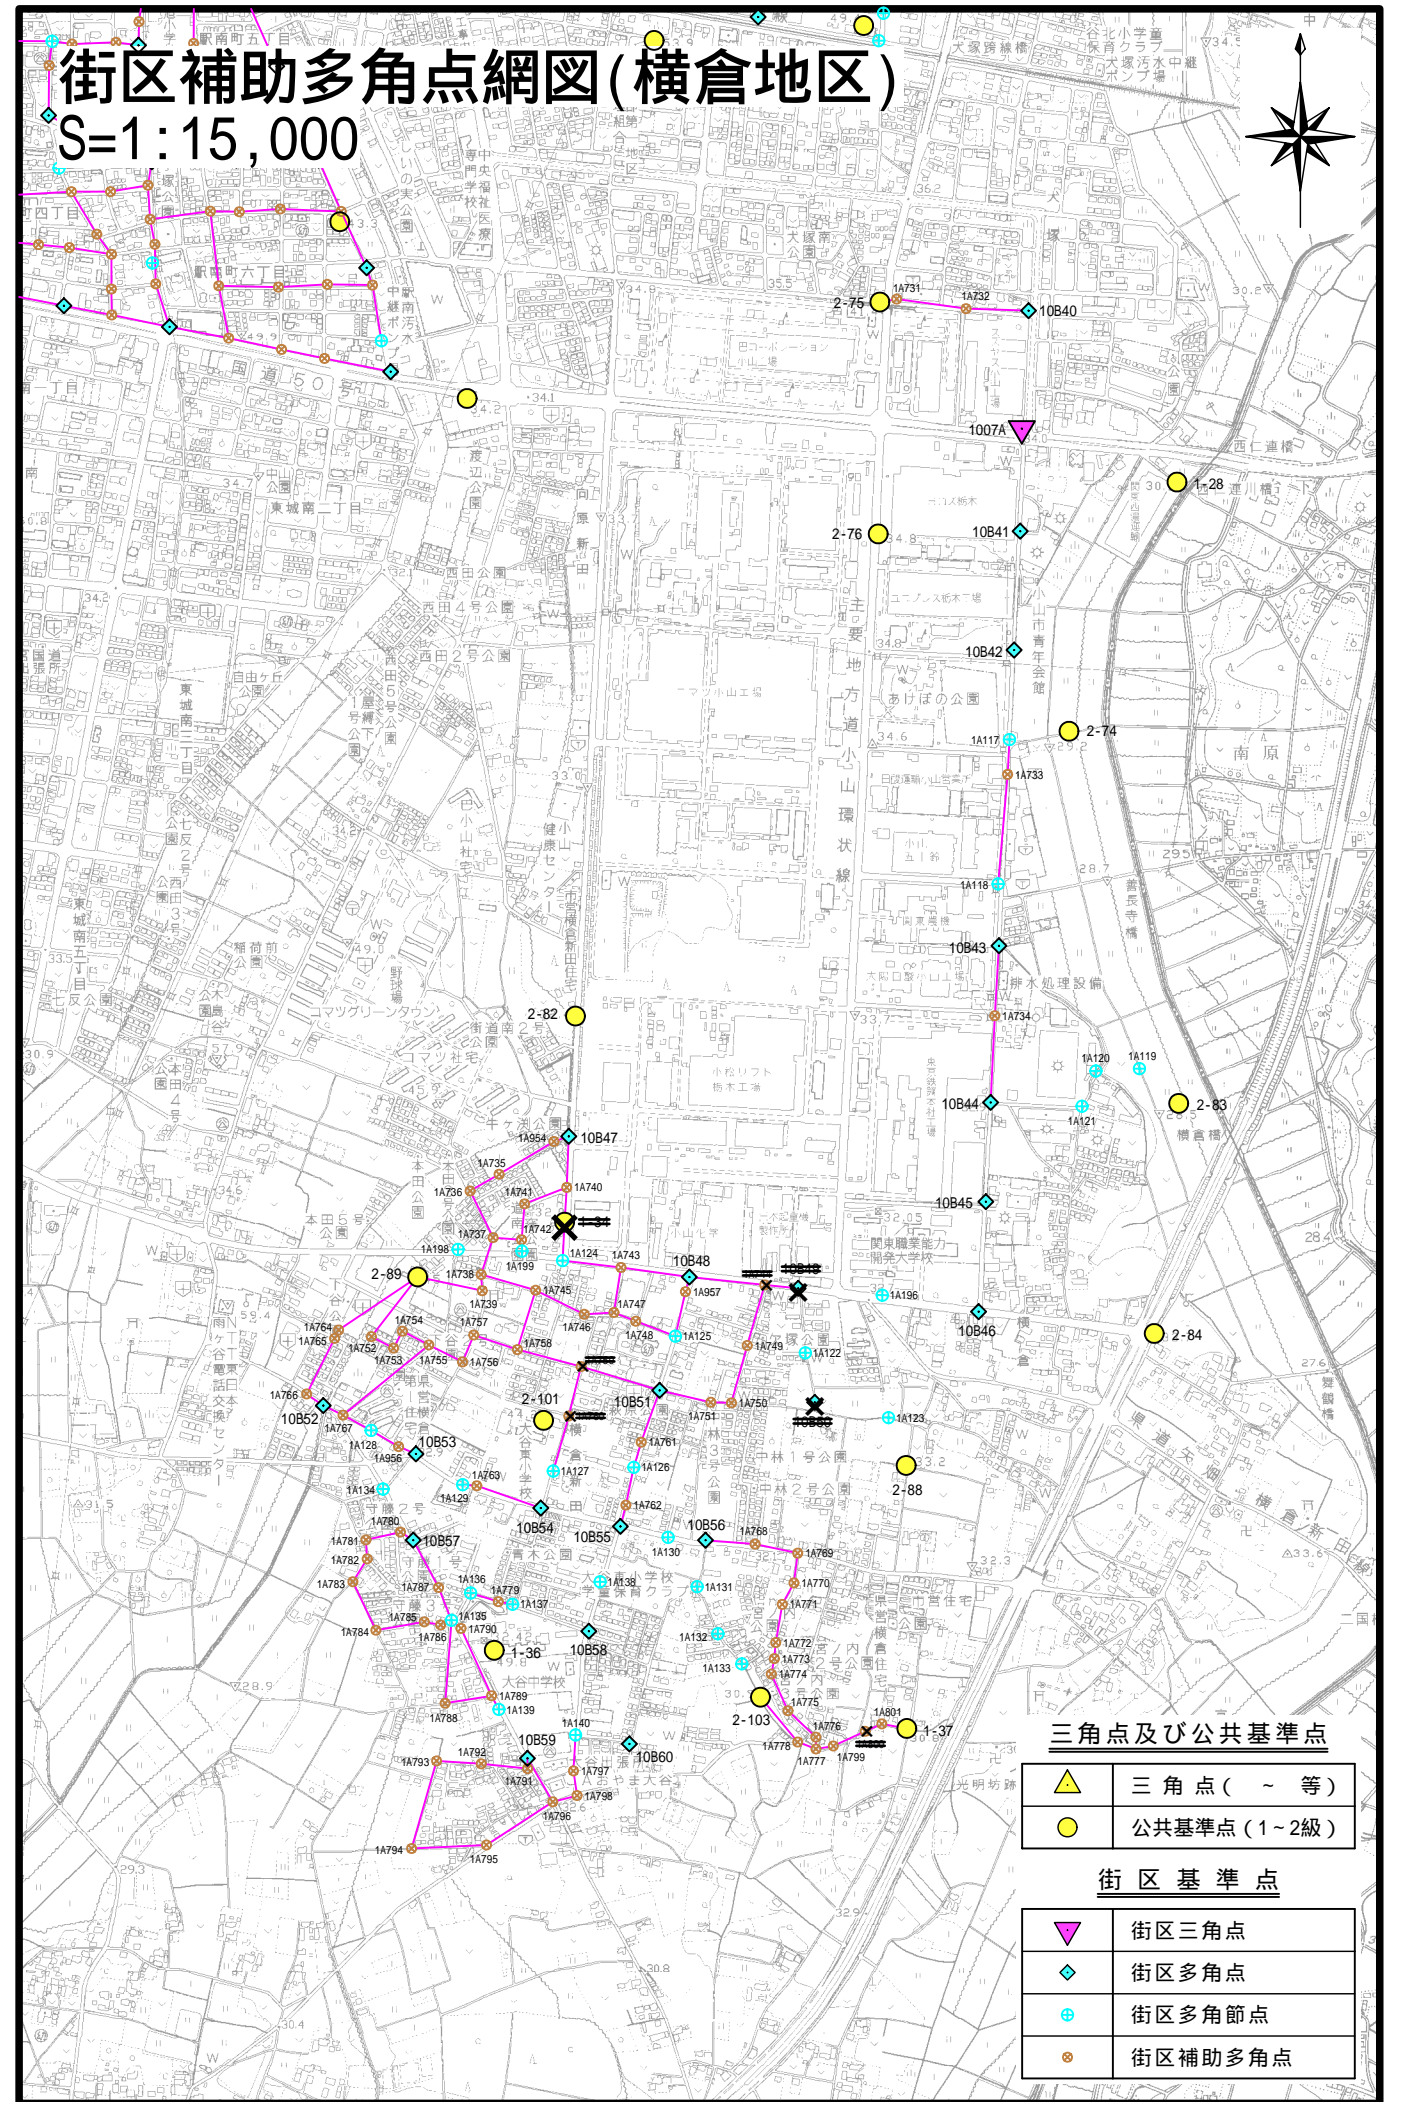

街区補助多角点網図(小山市街地) S=1:15,000

三角点及び公共基準点

| | |
|---|-------------|
|  | 三角点(~ 等) |
|  | 公共基準点(1~2級) |

街区基準点

| | |
|---|---------|
|  | 街区三角点 |
|  | 街区多角点 |
|  | 街区多角節点 |
|  | 街区補助多角点 |

街区補助多角点網図(間々田地区)

S=1:15,000

三角点及び公共基準点

| | |
|--|-------------|
| | 三角点(~ 等) |
| | 公共基準点(1~2級) |

街区基準点

| | |
|--|---------|
| | 街区三角点 |
| | 街区多角点 |
| | 街区多角節点 |
| | 街区補助多角点 |

街区補助多角点網図(横倉地区)

S=1:15,000

三角点及び公共基準点

| | |
|--|-------------|
| | 三角点(~ 等) |
| | 公共基準点(1~2級) |

街区基準点

| | |
|--|---------|
| | 街区三角点 |
| | 街区多角点 |
| | 街区多角節点 |
| | 街区補助多角点 |