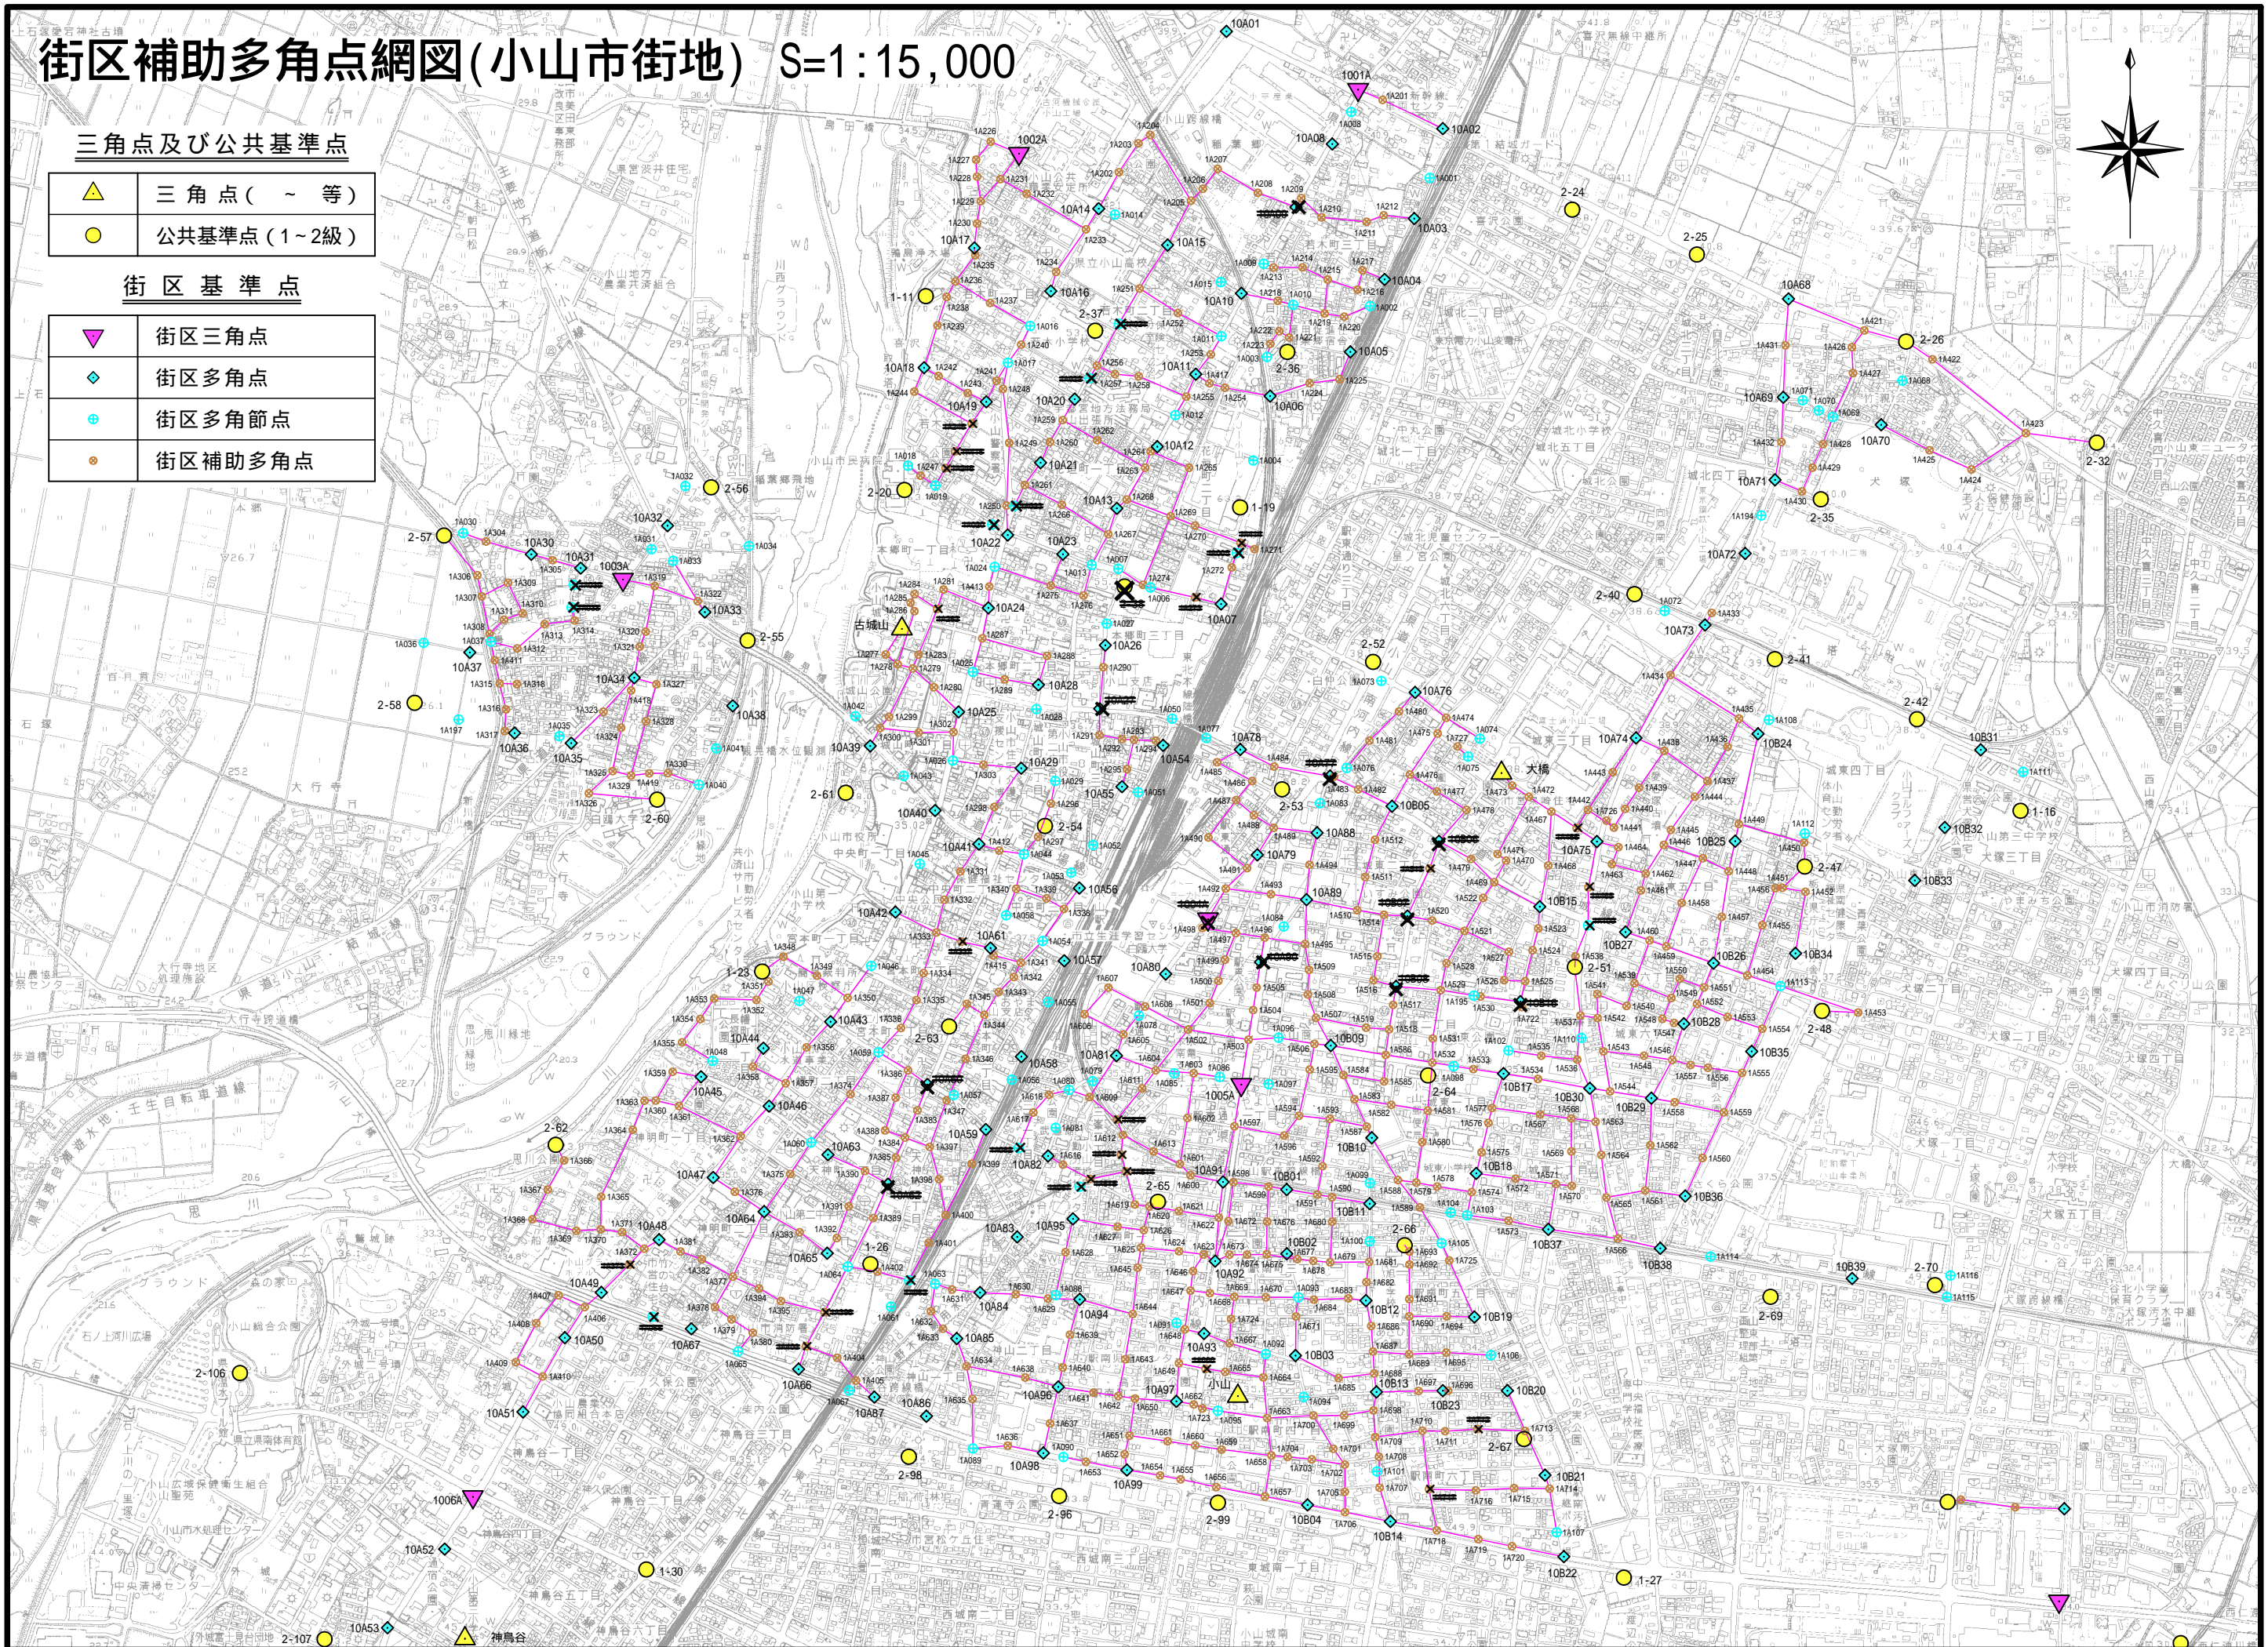

街区補助多角点網図(小山市街地) S=1:15,000

三角点及び公共基準点

| | |
|---|-------------|
|  | 三角点(~ 等) |
|  | 公共基準点(1~2級) |

街区基準点

| | |
|---|---------|
|  | 街区三角点 |
|  | 街区多角点 |
|  | 街区多角節点 |
|  | 街区補助多角点 |

街区補助多角点網図(間々田地区)

S=1:15,000

三角点及び公共基準点

| | |
|--|-------------|
| | 三角点(~ 等) |
| | 公共基準点(1~2級) |

街区基準点

| | |
|--|---------|
| | 街区三角点 |
| | 街区多角点 |
| | 街区多角節点 |
| | 街区補助多角点 |

街区補助多角点網図(横倉地区)

S=1:15,000

三角点及び公共基準点

| | |
|--|-------------|
| | 三角点(~ 等) |
| | 公共基準点(1~2級) |

街区基準点

| | |
|--|---------|
| | 街区三角点 |
| | 街区多角点 |
| | 街区多角節点 |
| | 街区補助多角点 |