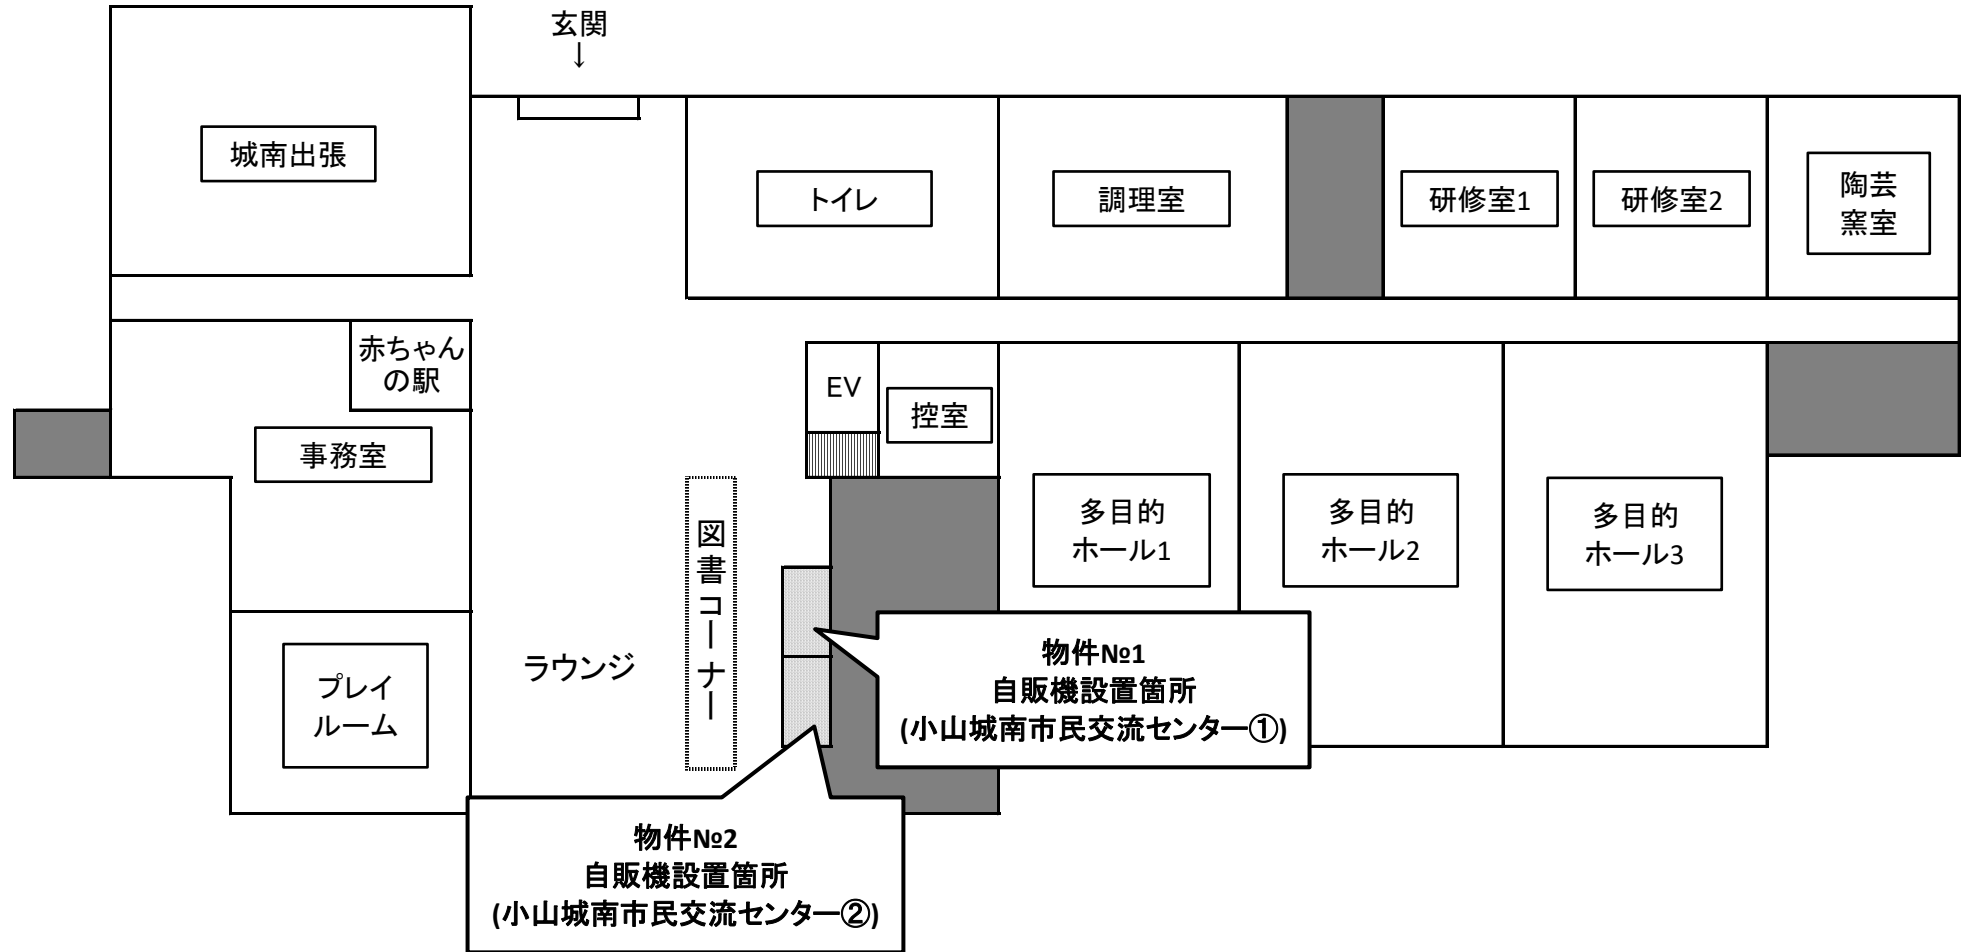

小山城南市民交流センター1階 略式平面図

穂積グラウンド 略式案内図

小山大谷市民交流センター 略式平面図