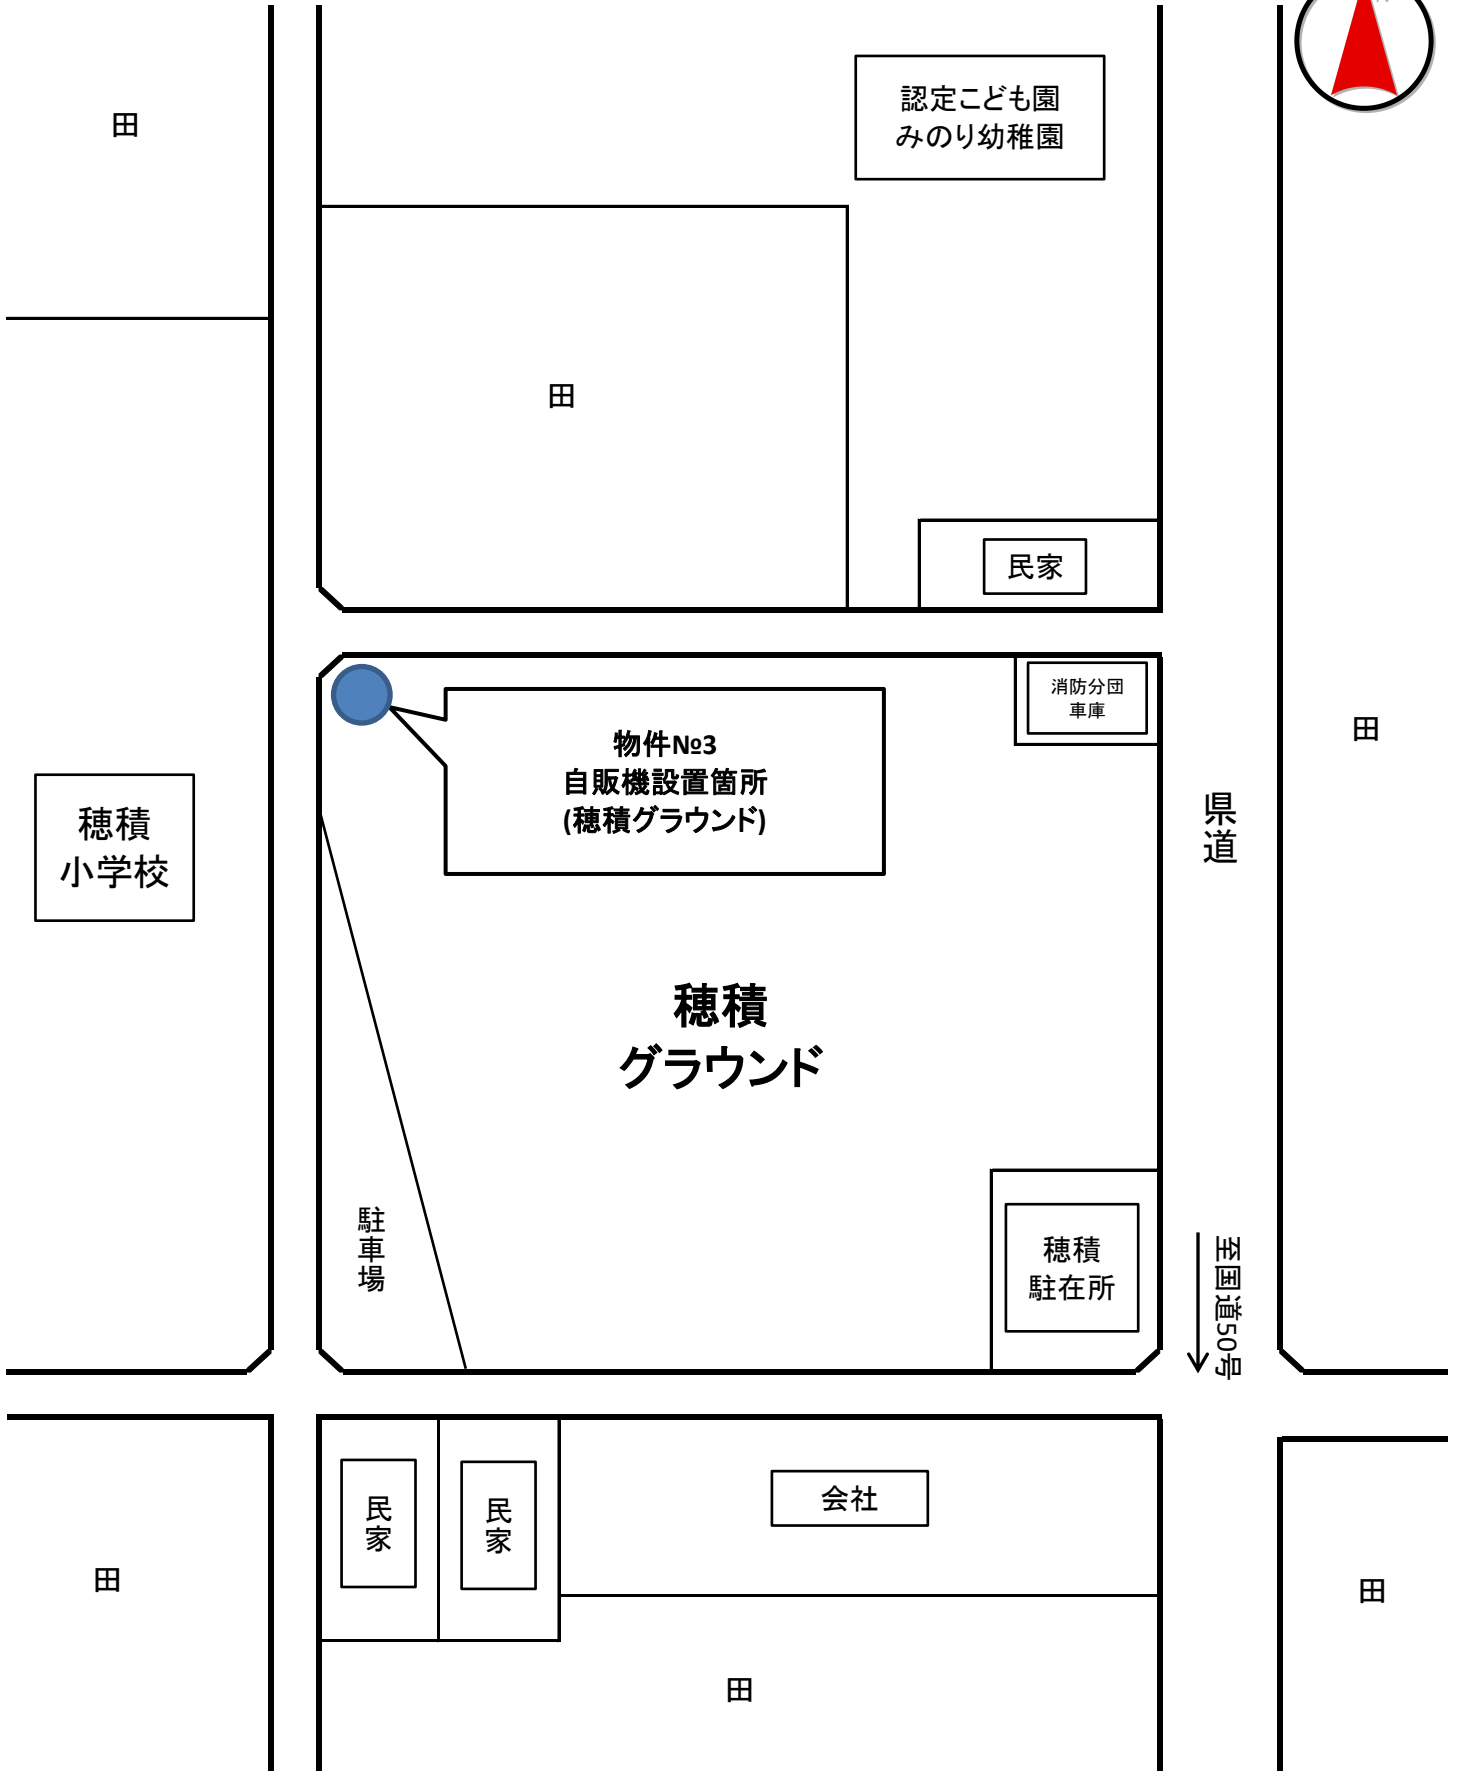

小山城南市民交流センター1階 略式平面図

穂積グラウンド 略式案内図

小山大谷市民交流センター 略式平面図