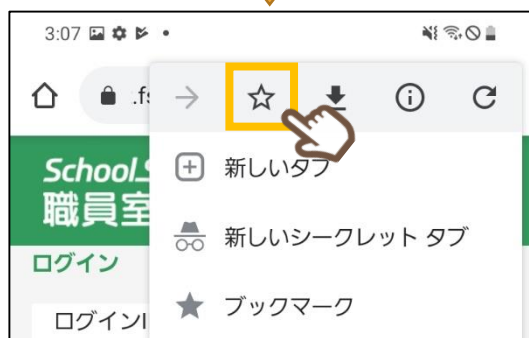

02 初期登録の方法

サイトをブックマーク(お気に入り)登録します

サイトを忘れないようにお気に入り登録/ホーム画面に追加すると
次回以降のログインがスムーズになります

例) Android (ブラウザ) の場合

お気に入り登録

ホーム画面に追加

ホーム画面
を確認します

02 初期登録の方法

サイトをブックマーク(お気に入り)登録します

サイトを忘れないようにお気に入り登録/ホーム画面に追加すると
次回以降のログインがスムーズになります

例) Android (Chrome) の場合

お気に入り登録

呼び出すときは
ココをタップします

ホーム画面に追加

ホーム画面
を確認します

02 初期登録の方法