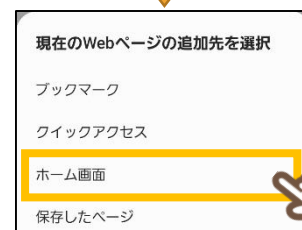

02 初期登録の方法

サイトをブックマーク(お気に入り)登録します

サイトを忘れないようにお気に入り登録/ホーム画面に追加すると
次回以降のログインがスムーズになります

例) Android (ブラウザ) の場合

お気に入り登録

ホーム画面に追加

ホーム画面
を確認します

02 初期登録の方法

サイトをブックマーク(お気に入り)登録します

サイトを忘れないようにお気に入り登録/ホーム画面に追加すると
次回以降のログインがスムーズになります

例) Android (Chrome) の場合

お気に入り登録

呼び出すときは
ココをタップします

ホーム画面に追加

ホーム画面
を確認します

02 初期登録の方法