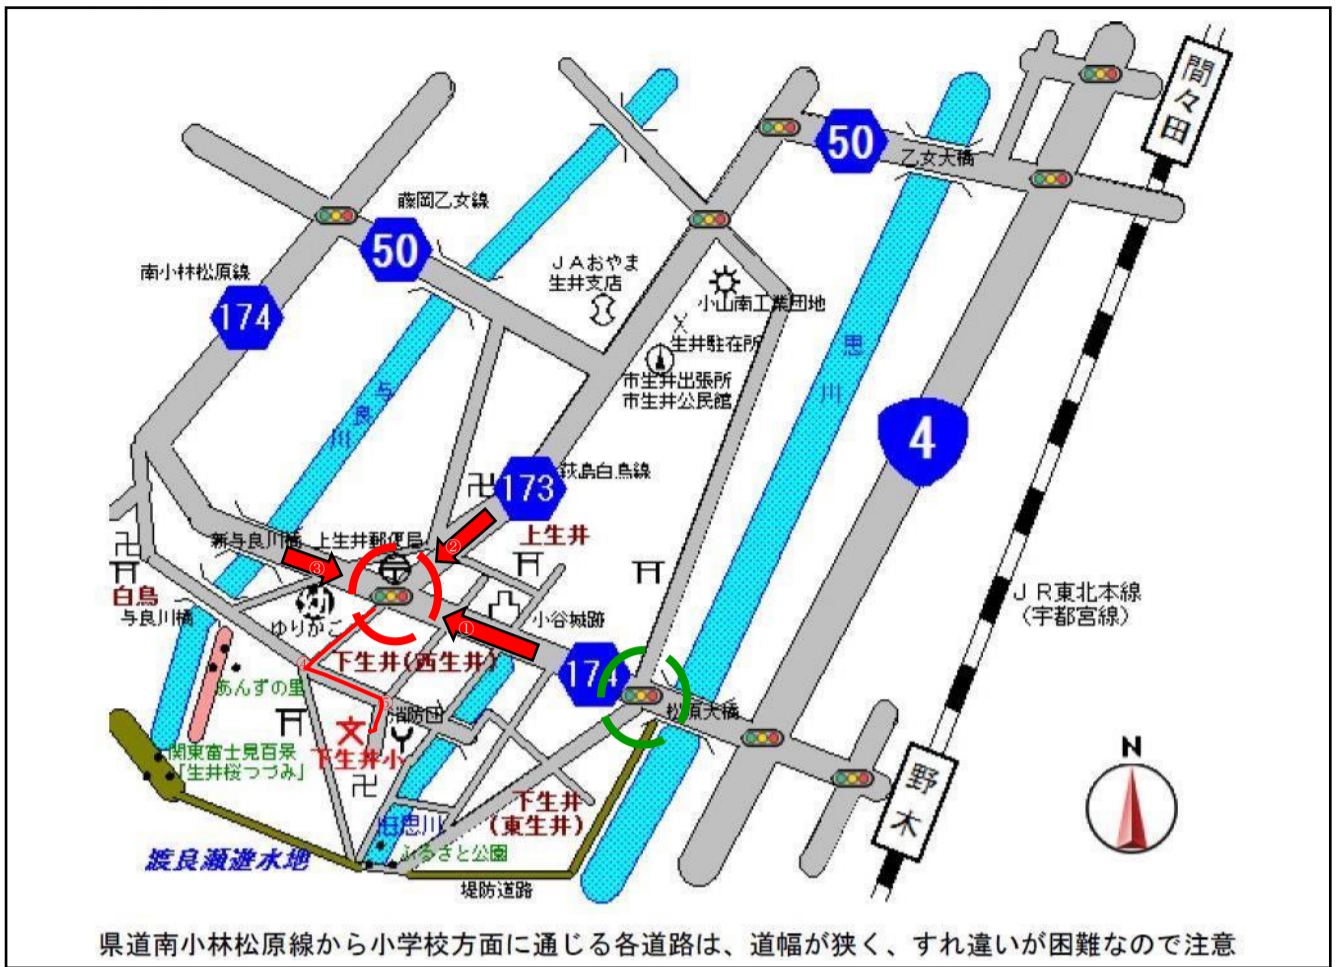

下生井小学校へのアクセス

〒 3 2 9 - 0 2 2 3 栃木県小山市大字下生井 1 5 4 6 JR 野木駅より 3. 6 km  
 TEL : 0 2 8 0 - 5 5 - 0 3 7 2 FAX : 0 2 8 0 - 5 7 - 0 6 4 4

下生井小学校位置図

県道南小林松原線（174号）から下生井小学校へ（上図の赤い円と線です。）

※ 上の写真は、すべて同じ交差点の写真です。3方向から撮影しています。

①野木駅（国道4号線）からの場合  
陸橋のある信号を左折。

②県道173号線からの場合  
信号を直進

③栃木市方面からの場合  
信号を右折

④一時停止を左折

⑤カーブミラー（縦看板有り）  
右折、直進右手に小学校です。

下生井小学校です。

※ 子ども達の安全を確保するため、門扉は常時閉まっています。  
 本校にご用の方は、入ってすぐの職員室にお声かけ下さい。

県道南小林松原線（174号）からの遊水地へ（上図の緑の円）

野木駅や松原大橋からの場合

①信号を左折。  
手前が松原大橋です。

②右折。

③直進。  
坂を上がると遊水地（桜つつみ）

栃木方面からの場合

①信号を右折。  
松原大橋手前の信号です。

生井桜つつみの駐車場

お手洗いもあります。

H28.10.3  
遊水地にコウノトリが  
飛来しました。