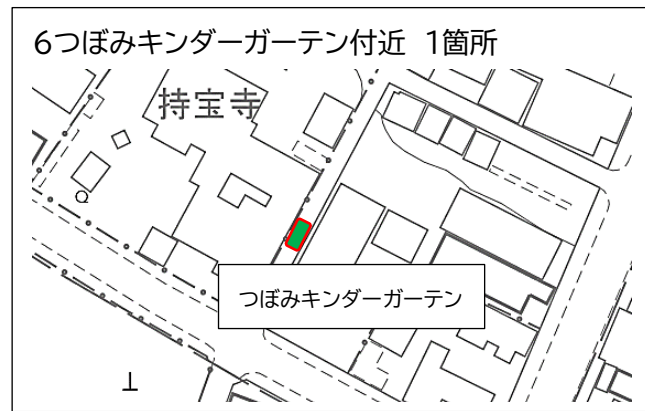

キッズゾーン道路標示設置箇所  設置箇所

9中久喜保育所付近 2箇所

10もみじ保育所付近 2箇所

11城北保育所付近 1箇所

12出井保育所付近 1箇所