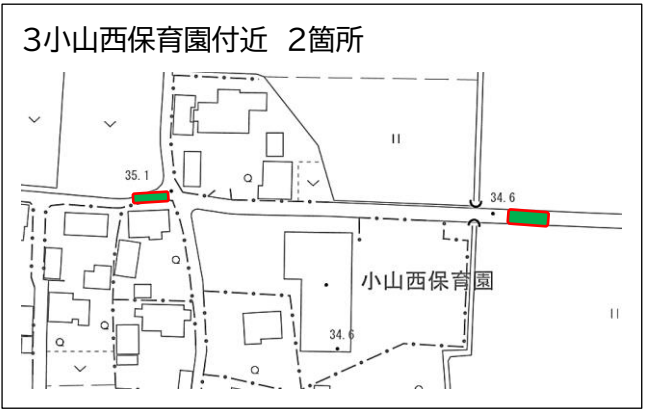

キッズゾーン道路標示設置箇所  設置箇所

9中久喜保育所付近 2箇所

10もみじ保育所付近 2箇所

11城北保育所付近 1箇所

12出井保育所付近 1箇所