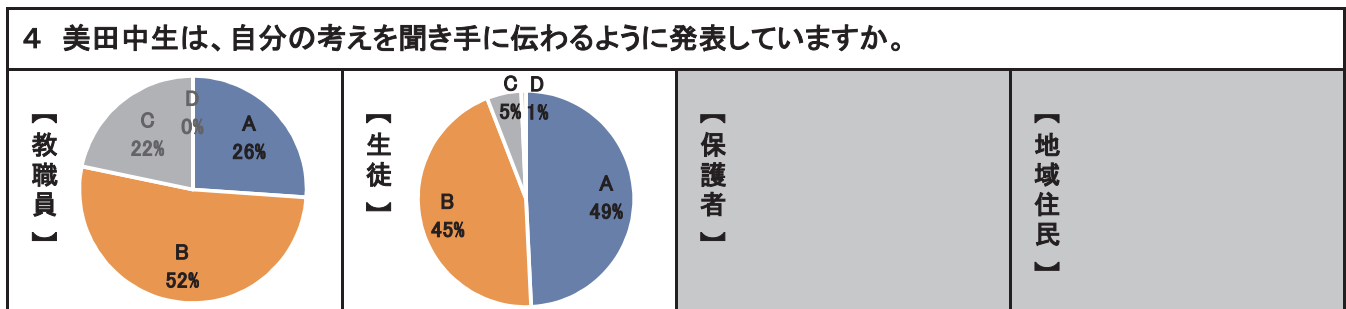

美田中学校「学校評価アンケート」の結果

A=当てはまる	B=やや当てはまる	C=あまり当てはまらない	D=当てはまらない
---------	-----------	--------------	-----------

6 美田中生は、きれいな学校づくりに一生懸命取り組んでいますか。

7 美田中生は、学校行事や地域の行事でいきいきと活動していましたか。

(運動会・美田中祭など)

8 美田中の学校の様子、教育方針や教育内容はわかりましたか。