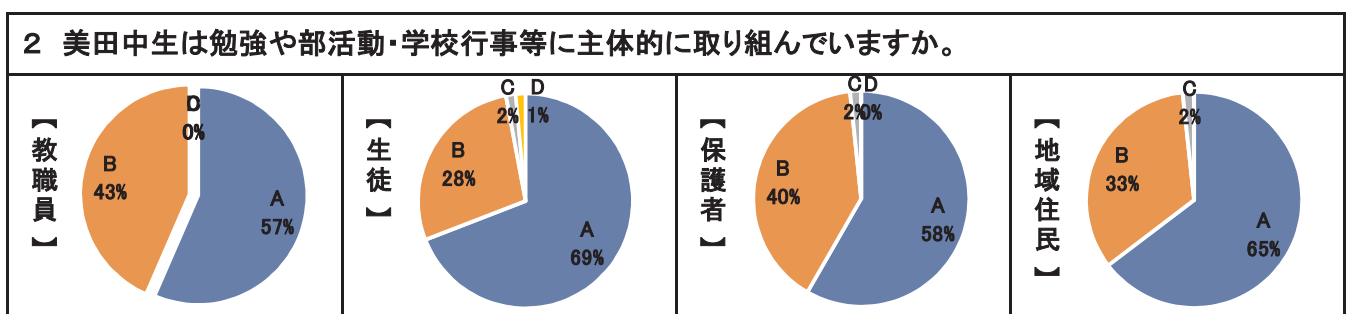

美田中学校「学校評価アンケート」の結果

A=当てはまる	B=やや当てはまる	C=あまり当てはまらない	D=当てはまらない
---------	-----------	--------------	-----------

6 美田中生は、きれいな学校づくりに一生懸命取り組んでいますか。

7 美田中生は、学校行事や地域の行事でいきいきと活動していましたか。

(運動会・美田中祭など)

8 美田中の学校の様子、教育方針や教育内容はわかりましたか。