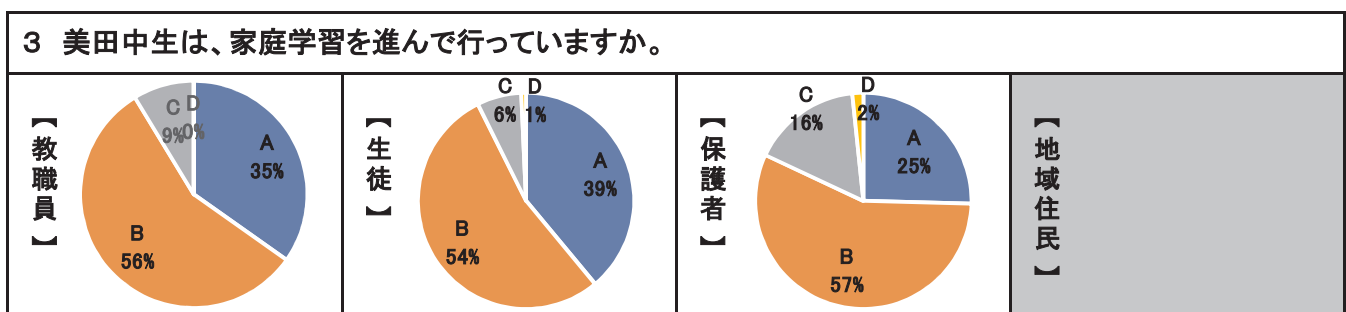

美田中学校「学校評価アンケート」の結果

A=当てはまる	B=やや当てはまる	C=あまり当てはまらない	D=当てはまらない
---------	-----------	--------------	-----------

6 美田中生は、きれいな学校づくりに一生懸命取り組んでいますか。

7 美田中生は、学校行事や地域の行事でいきいきと活動していましたか。

(運動会・美田中祭など)

8 美田中の学校の様子、教育方針や教育内容はわかりましたか。