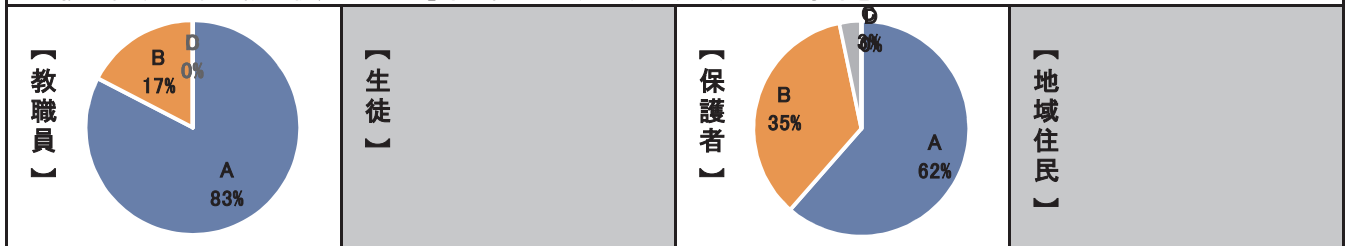

8 美田中の学校の様子、教育方針や教育内容はわかりましたか。

(授業参観・三者面談・「校長室だより」等の各たより、HP、運動会、美田中祭等をととして)