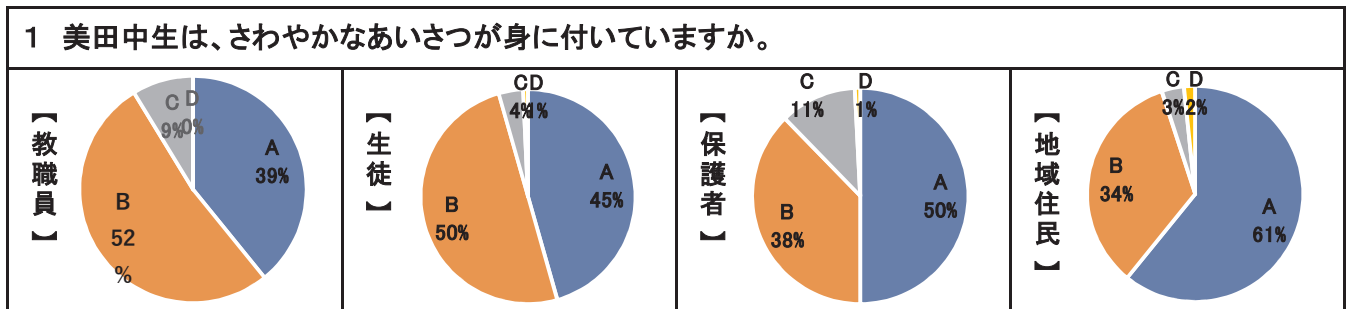

美田中学校「学校評価アンケート」の結果

A=当てはまる	B=やや当てはまる	C=あまり当てはまらない	D=当てはまらない
---------	-----------	--------------	-----------

6 美田中生は、きれいな学校づくりに一生懸命取り組んでいますか。

7 美田中生は、学校行事や地域の行事でいきいきと活動していましたか。

(運動会・美田中祭など)

8 美田中の学校の様子、教育方針や教育内容はわかりましたか。

(授業参観・三者面談・「校長室だより」等の各たより、HP、運動会、美田中祭等をととして)

9 美田中は、日々の教育活動の中の諸問題に対して、組織的に対応していますか。

10 美田中は、小学校との交流や連携をととして、特色ある教育活動を行っていますか。

教職員23人(回収率100%)、生徒136人(98%)、保護者122人(99%)、地域住民120人(96%)