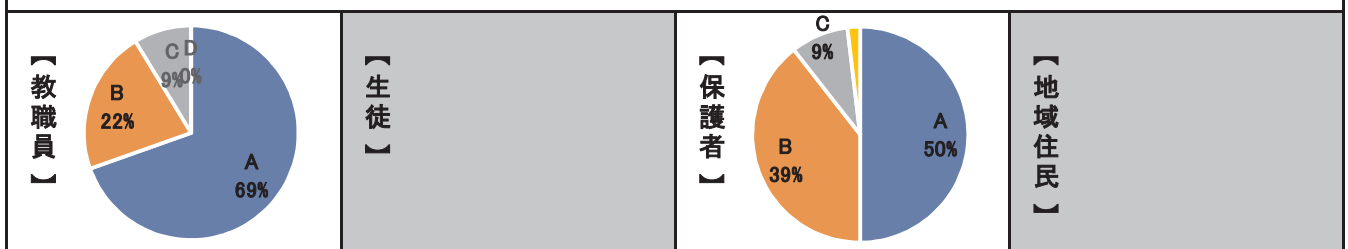

9 美田中は、日々の教育活動の中の諸問題に対して、組織的に対応していますか。