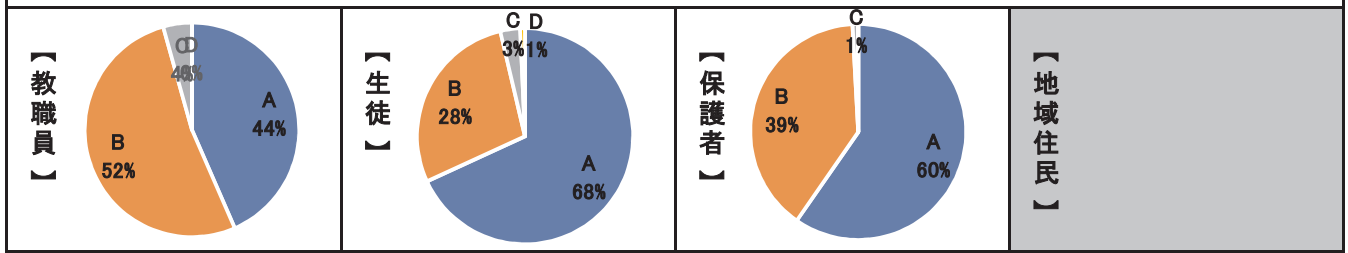

美田中学校「学校評価アンケート」の結果

A=当てはまる	B=やや当てはまる	C=あまり当てはまらない	D=当てはまらない
---------	-----------	--------------	-----------

6 美田中生は、きれいな学校づくりに一生懸命取り組んでいますか。

7 美田中生は、学校行事や地域の行事でいきいきと活動していましたか。

(運動会・美田中祭など)

8 美田中の学校の様子、教育方針や教育内容はわかりましたか。