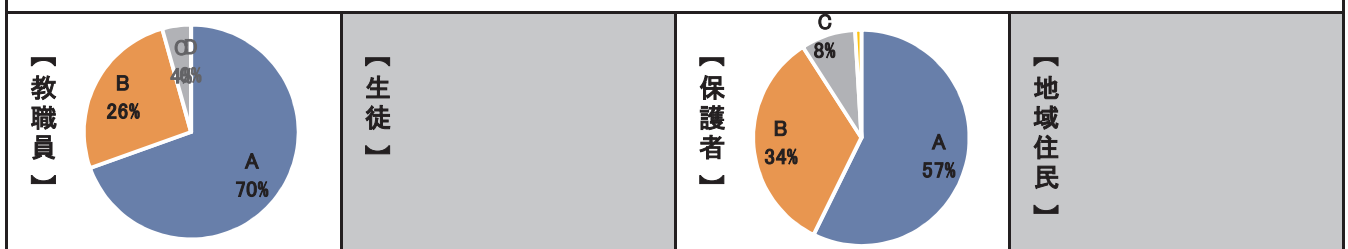

10 美田中は、小学校との交流や連携をととして、特色ある教育活動を行っていますか。

教職員23人(回収率100%)、生徒136人(98%)、保護者122人(99%)、地域住民120人(96%)