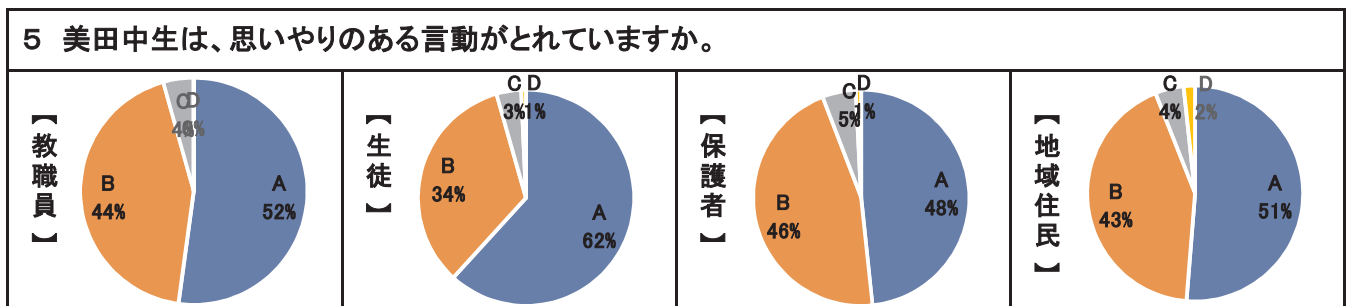

美田中学校「学校評価アンケート」の結果

A=当てはまる	B=やや当てはまる	C=あまり当てはまらない	D=当てはまらない
---------	-----------	--------------	-----------

6 美田中生は、きれいな学校づくりに一生懸命取り組んでいますか。

7 美田中生は、学校行事や地域の行事でいきいきと活動していましたか。

(運動会・美田中祭など)

8 美田中の学校の様子、教育方針や教育内容はわかりましたか。

(授業参観・三者面談・「校長室だより」等の各たより、HP、運動会、美田中祭等をととして)

9 美田中は、日々の教育活動の中の諸問題に対して、組織的に対応していますか。

10 美田中は、小学校との交流や連携をととして、特色ある教育活動を行っていますか。

教職員23人(回収率100%)、生徒136人(98%)、保護者122人(99%)、地域住民120人(96%)