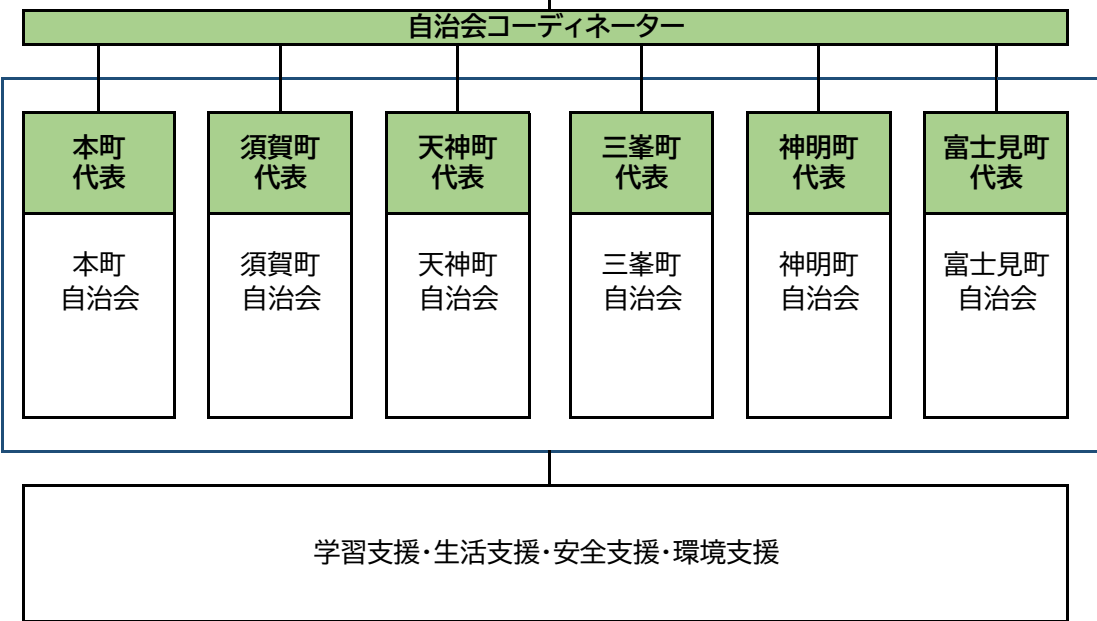

小山二小こぶしボランティアクラブ（地域学校協働本部）組織図

本部会議

- ○各自治会代表(6) 本町、須賀町(宮本町)、天神町、三峯町、神明町、富士見町
- ○総合型地域スポーツクラブ(おにっこクラブ)代表(1)
- ○学校支援ボランティア代表(1)
  図書館(おはなしドロップ、こぶし、図書館ボランティア)
  見守り、いきいきしんめい、いきいきふれあいセンターあゆみ、その他個人等
- ○地域コーディネーター(1)

- ○育成会代表(1)
- ○民生委員・児童委員代表(1)
- ○小山二小父親の会代表(1)
- ○PTA代表(1)
- ○学校代表(2) 学校長、地域連携教員

地域連携教員

地域コーディネーター

自治会コーディネーター

育成会代表

育成会

安全支援

民生委員
児童委員
代表

民生委員・
児童委員

生活支援
学習支援

おにっこ
クラブ
代表

おにっこ
クラブ

学習支援

学校支援
ボランティア
代表

学校支援
ボランティア
・おはなしドロップ
・こぶし
・図書館ボランティア
・いきいきしんめい
・見守りボランティア
・いきいきあゆみ
・その他個人

学習支援
安全支援
生活支援
環境支援

小山二小
父親の会
代表

小山二小
父親の会

環境支援
学習支援

PTA
代表

PTA
会員

学習支援
環境支援
安全支援

主な支援内容

○学習支援

- ・国語・算数等の学習活動の指導補助
  →漢字・九九・そろばん・学習遅進児等の個別指導
- ・家庭科・図工・体育・音楽等の学習活動の技能・技術の指導補助
  →調理・裁縫・ミシン・絵画・版画・木工・陸上・球技・歌唱・器楽等の技術指導
- ・理科・生活科・総合的な学習の時間等の動植物の飼育栽培の指導補助
  →動植物の飼育栽培等の技術指導
- ・学校行事等でのイベントの開催及び指導・支援

○生活支援

- ・1年生入学当初の生活支援補助
  →登校時等の身辺整理・給食準備等の補助
- ・保護者対象の学校・PTA行事開催時等の児童の一時預かり

○環境支援

- ・校舎等の簡単な営繕・修理、樹木剪定、除草等

○安全支援

- ・社会科・理科・生活科・総合的な学習の時間等の校外学習時の引率補助
- ・登下校時の引率・見守り