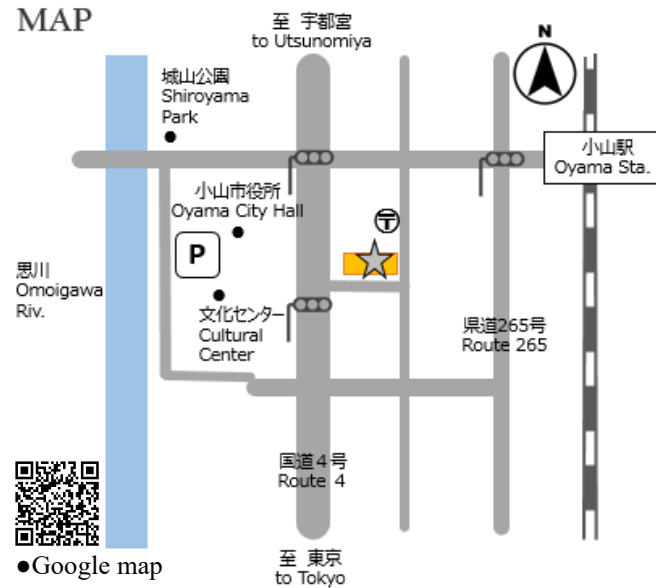

# Centro de apoio aos estrangeiros na criação de filhos

がいくくじん こそだ さろん じぎょう あんない  
外国人ふれあい子育てサロン事業のご案内

●Google map

**Associação de Intercâmbio Internacional de Oyama -  
Centro de apoio aos estrangeiros na criação de filhos**  
Endereço: Oyama shi Chuo cho 2-2-21  
(Centro de bem estar geral da cidade de Oyama 1º andar)  
**Telefone(Fax): 0285-23-1042**