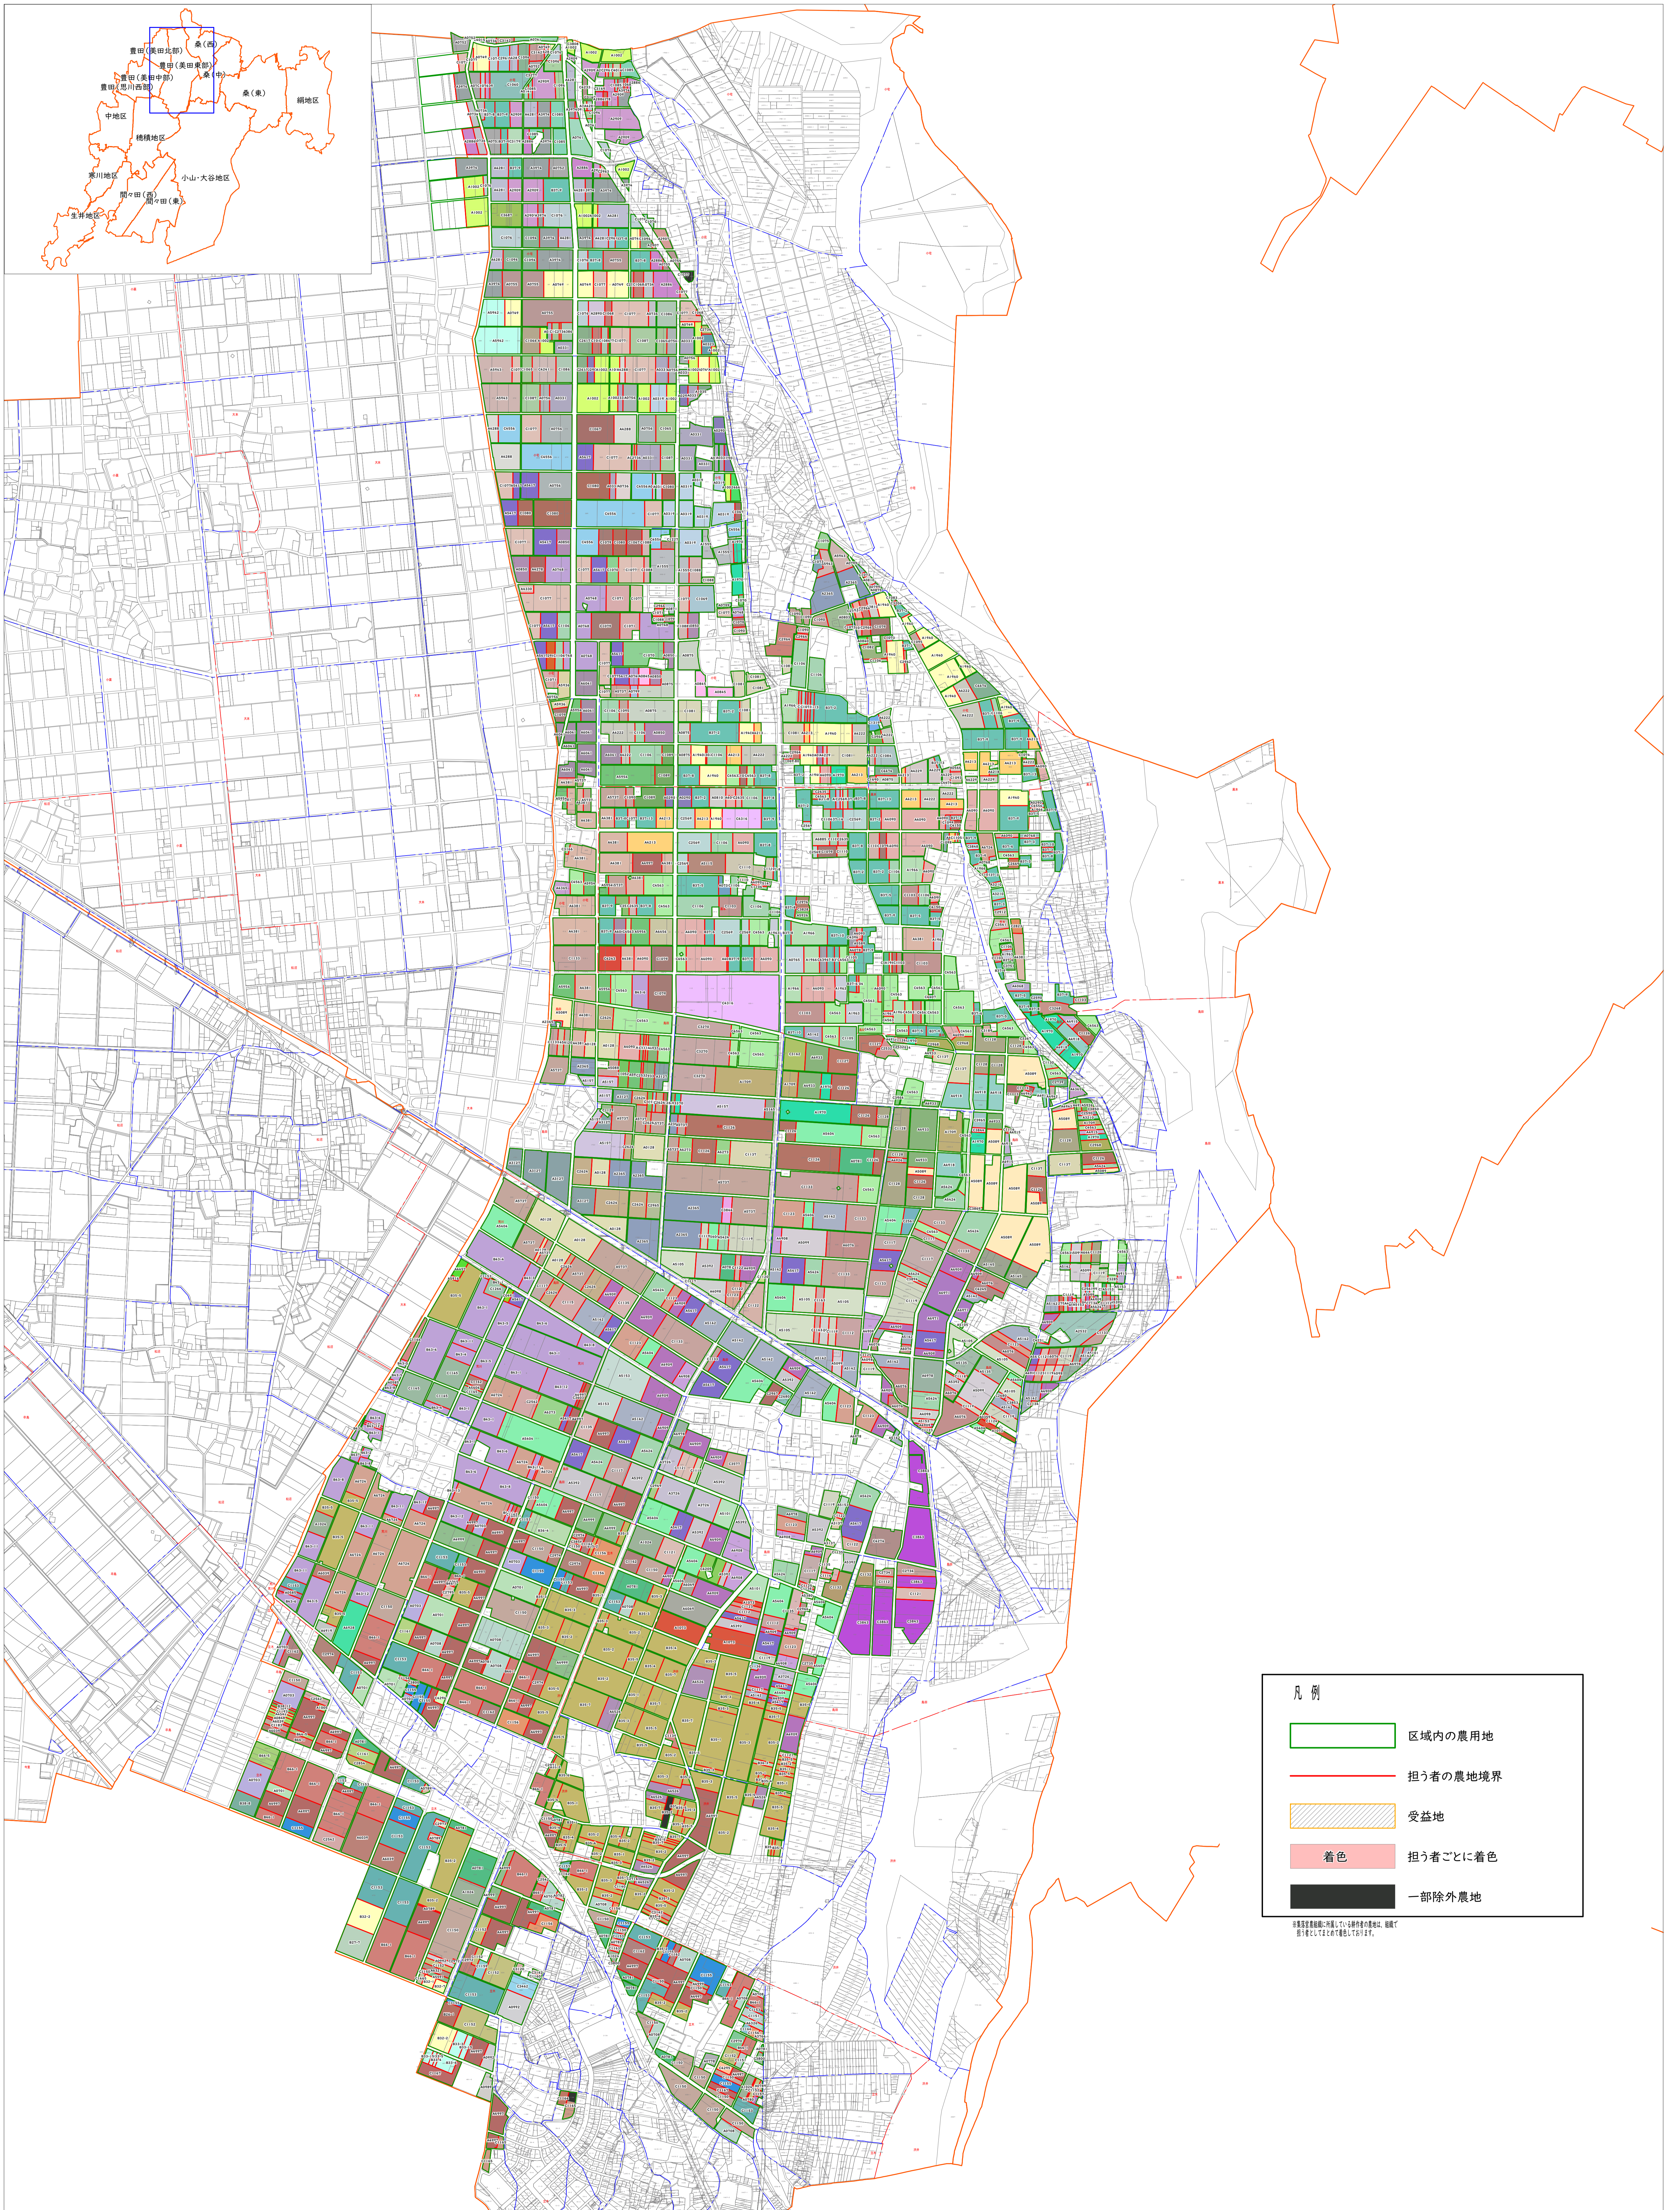

# 豊田地区(美田東部) 地域計画 10年後の目標地図

凡例

- 区域内の農用地
- 担う者の農地境界
- 受益地
- 着色 担う者ごとに着色
- 一部除外農地

※本図は概略図であり、詳細については関係機関等に照会してください。