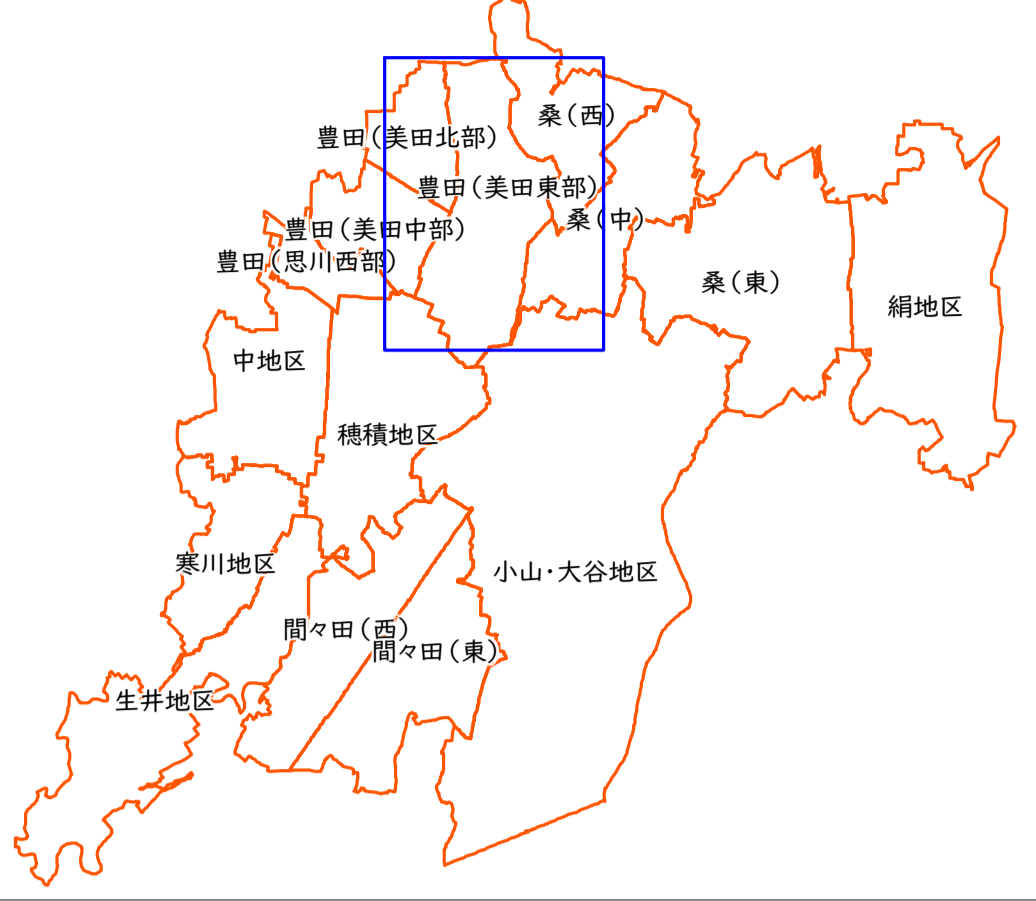

# 豊田地区(美田東部) 地域計画 10年後の目標地図

凡例

- 区域内の農用地
- 担う者の農地境界
- 受益地
- 着色 担う者ごとに着色
- 一部除外農地

※本図は概略図であり、詳細については関係機関等に照会してください。