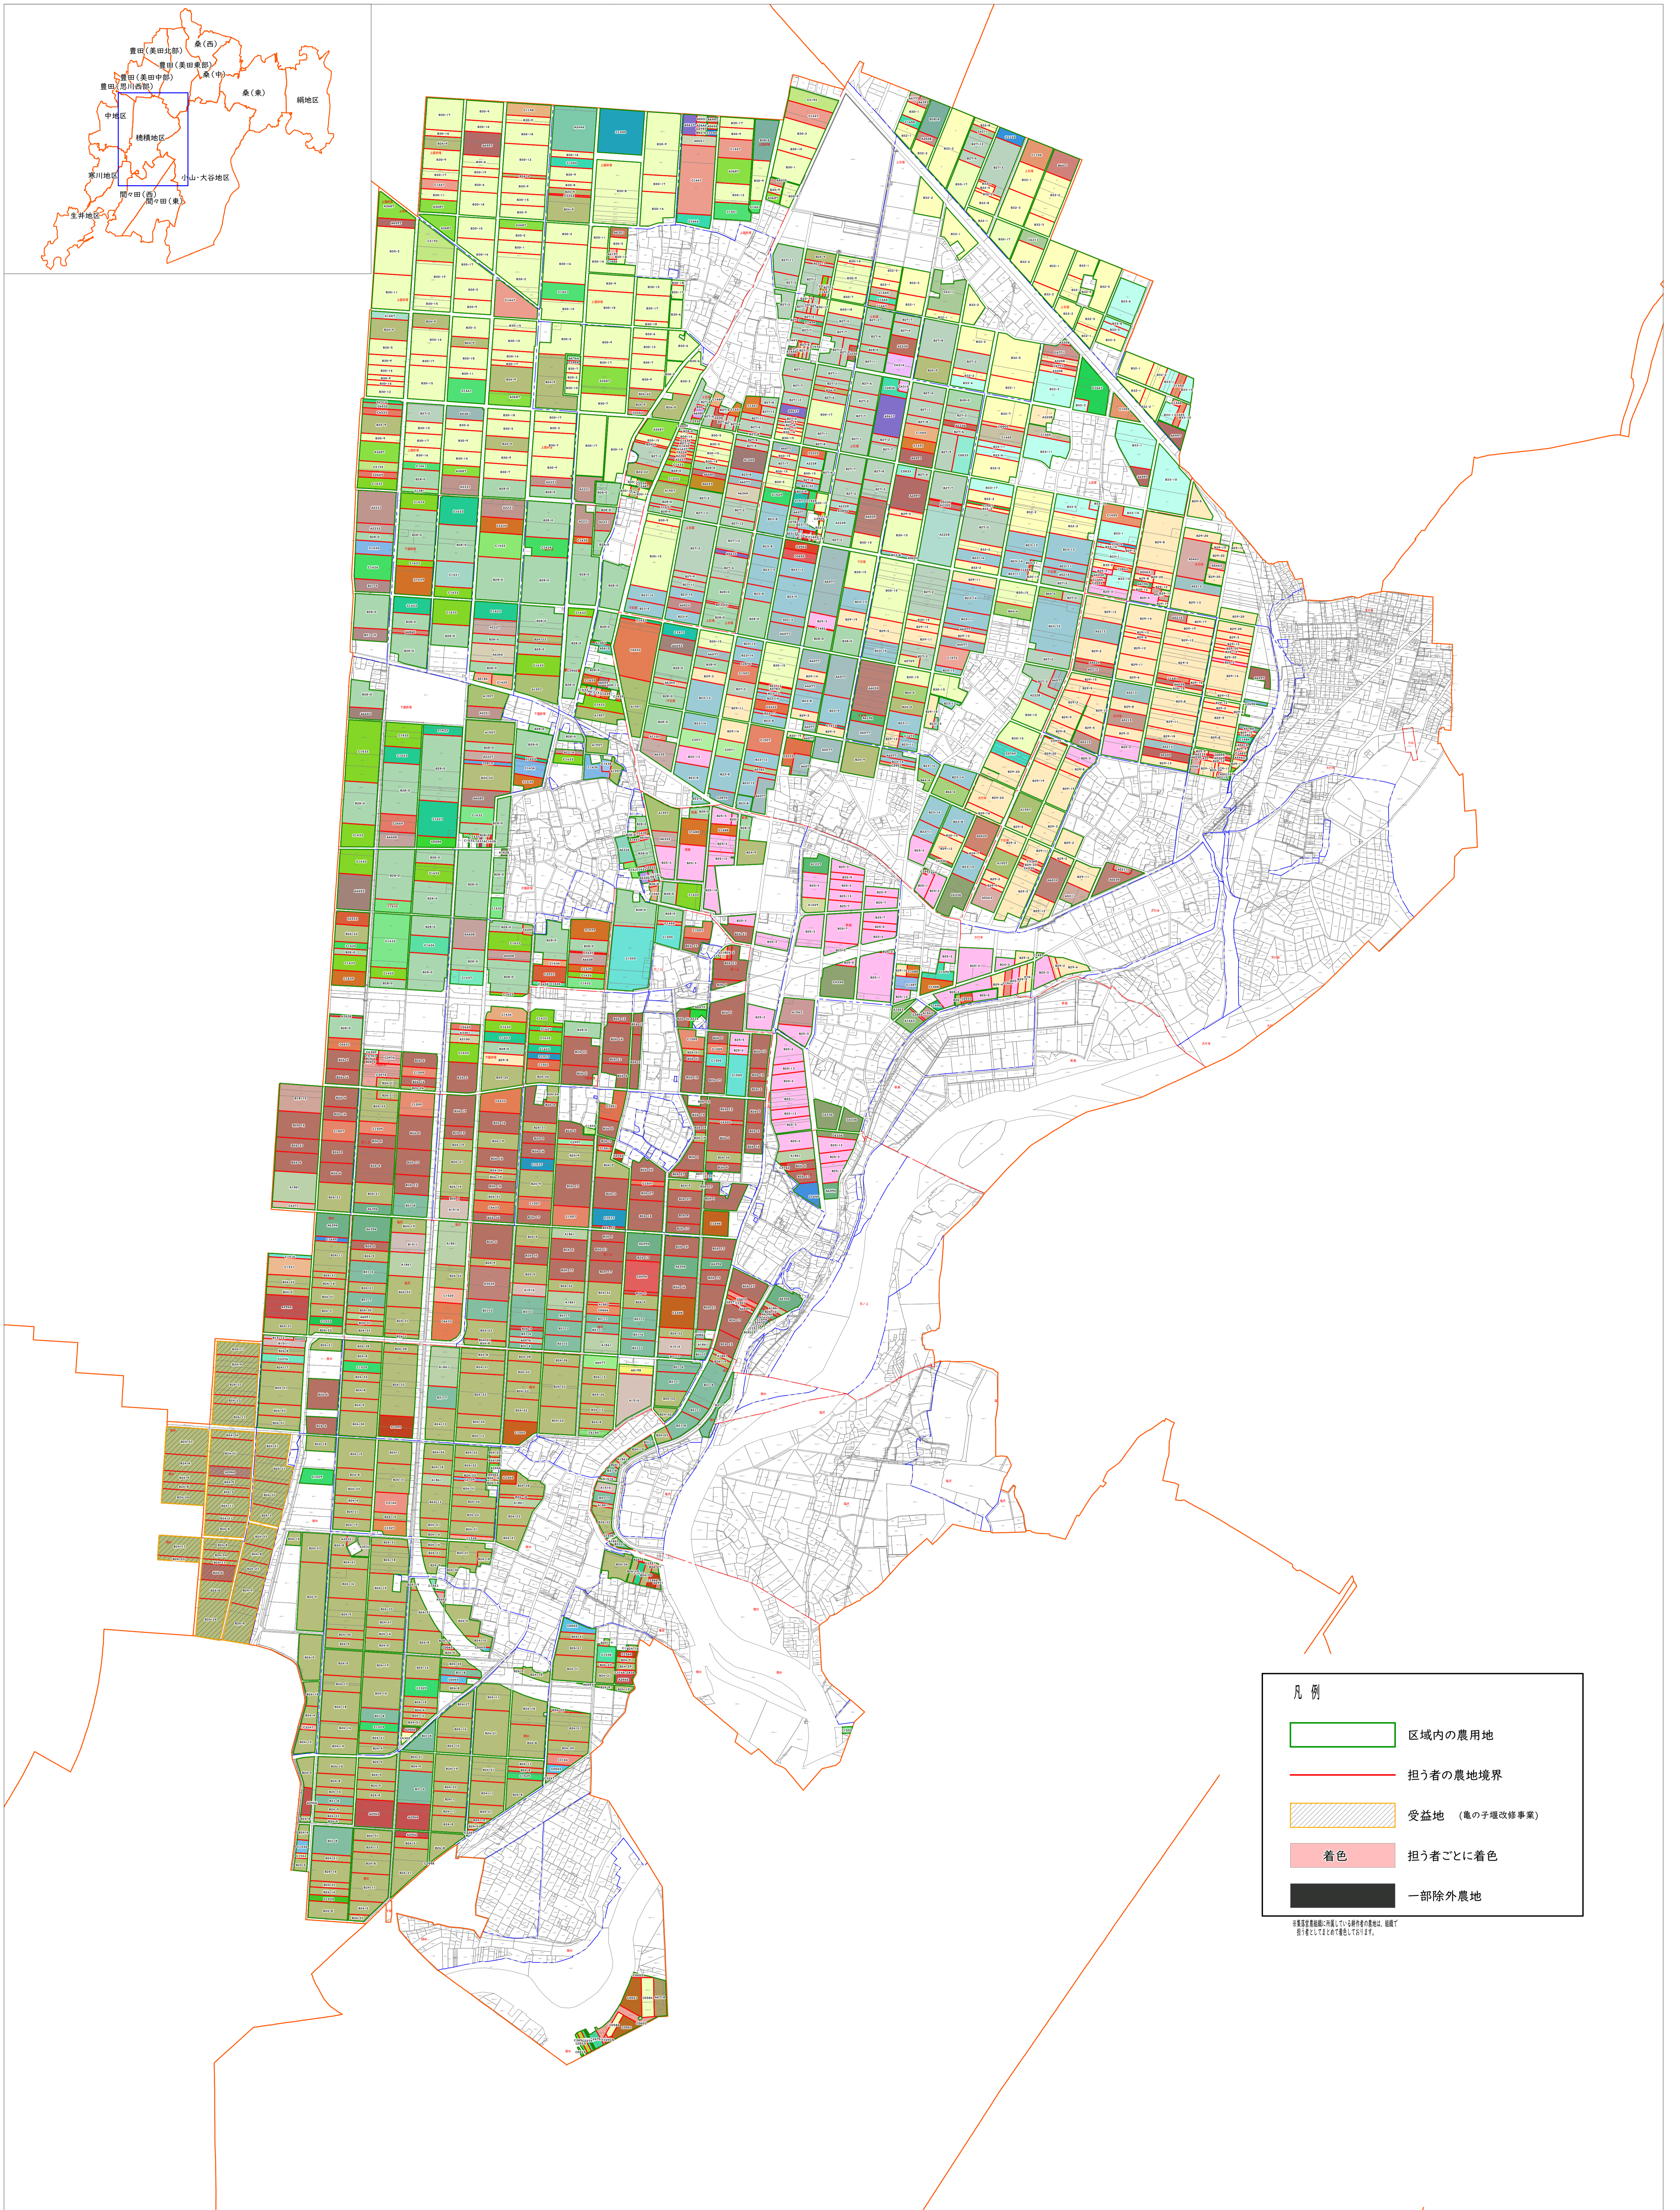

穂積地区 地域計画 10年後の目標地図

凡例	
	区域内の農用地
	担う者の農地境界
	受益地 (亀の子堀改修事業)
	着色 担う者ごとに着色
	一部除外農地