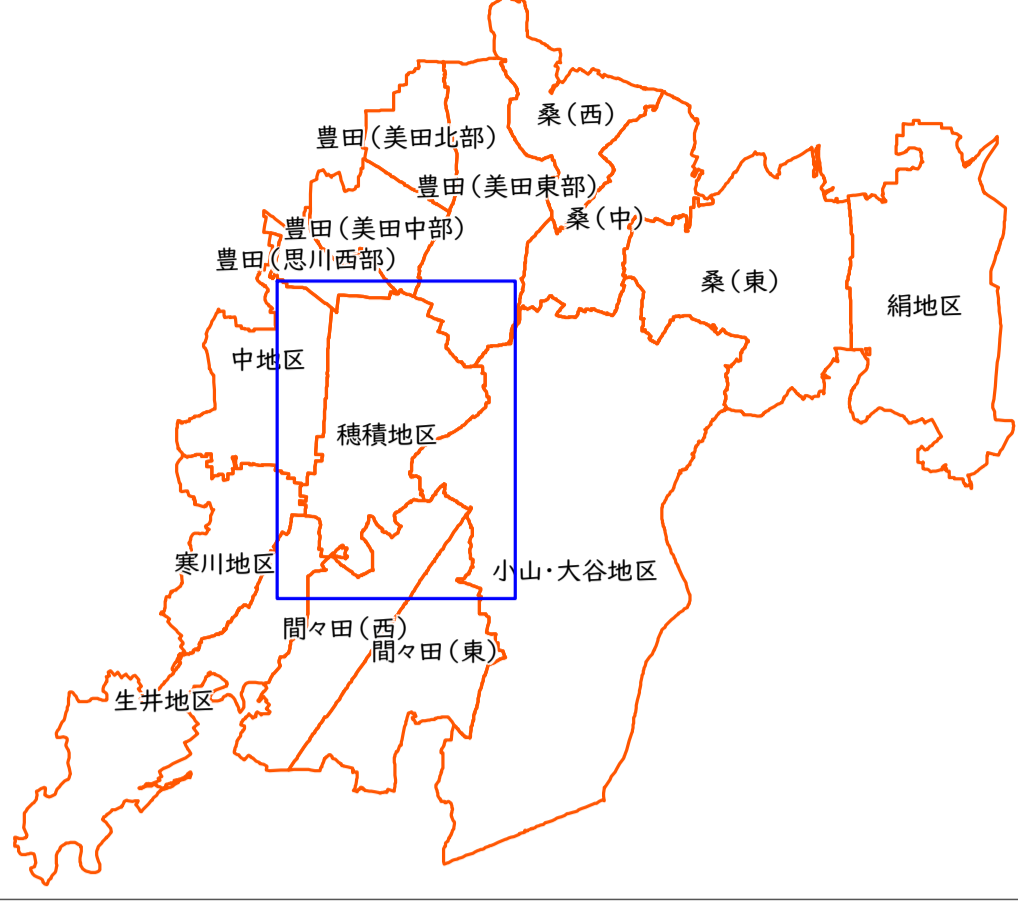

穂積地区 地域計画 10年後の目標地図

凡例	
	区域内の農用地
	担う者の農地境界
	受益地 (亀の子堀改修事業)
	着色 担う者ごとに着色
	一部除外農地