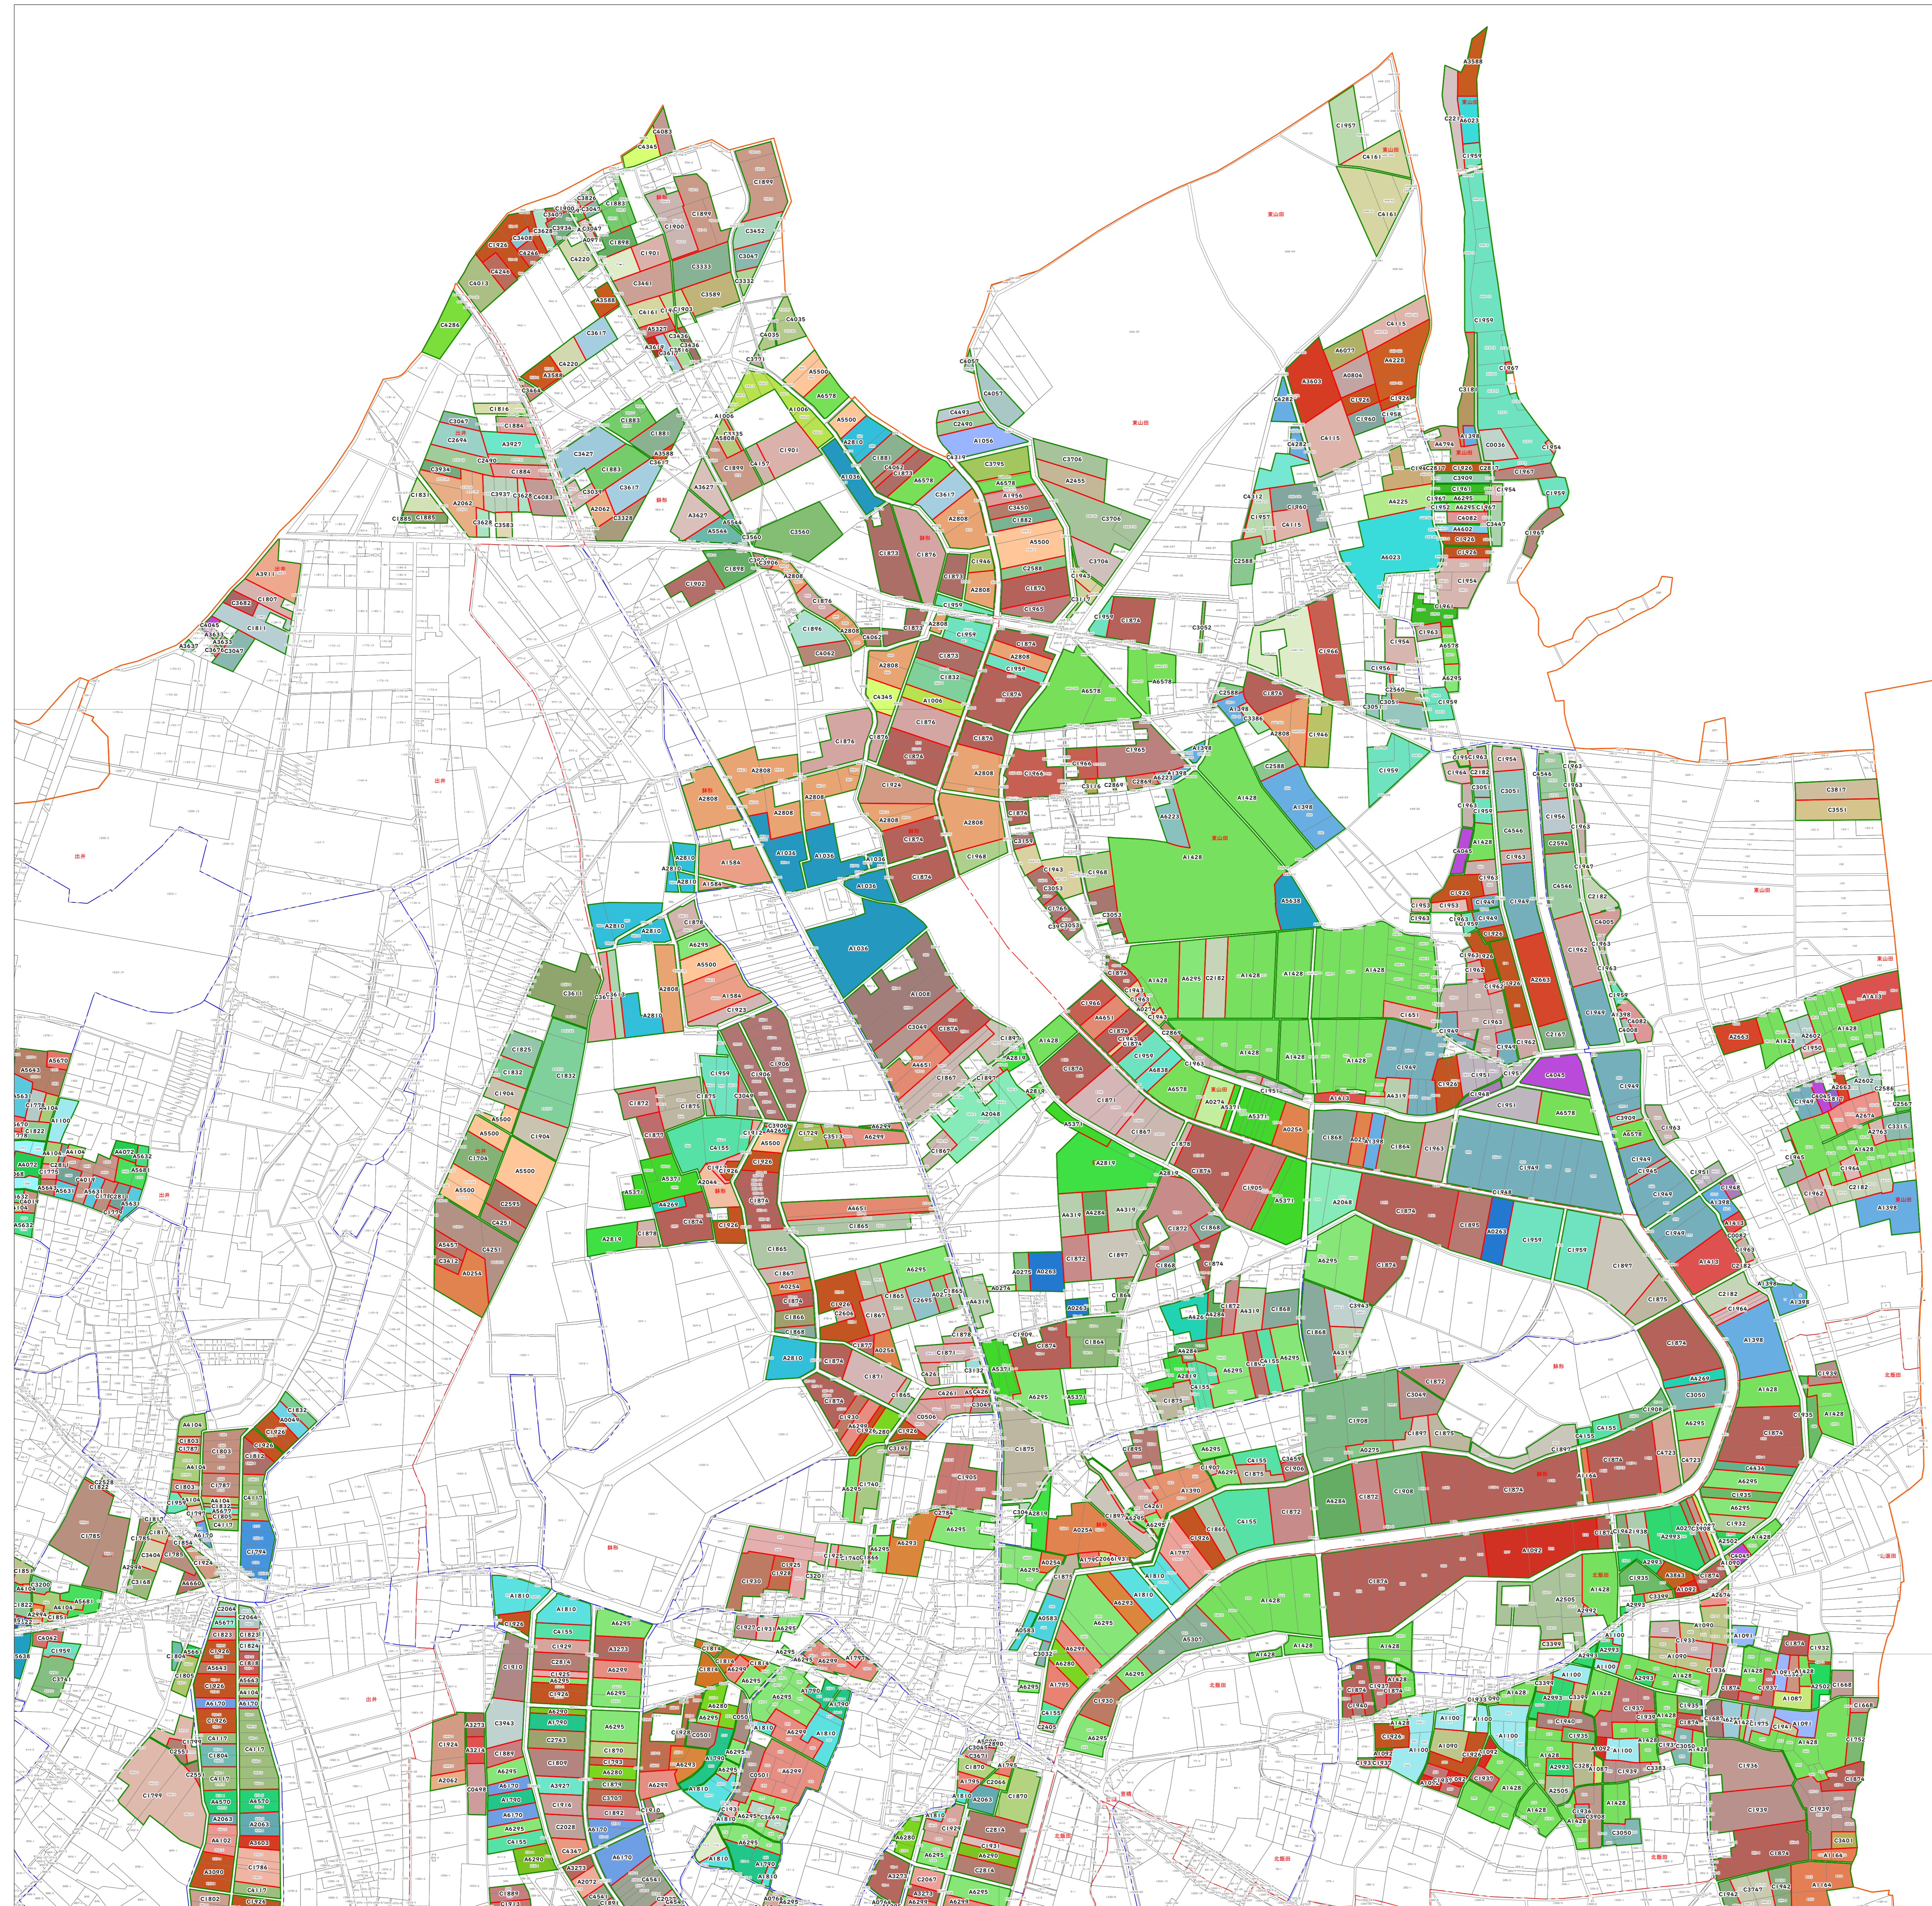

桑(東)地区 地域計画 10年後の目標地図

凡例

- 区域内の農用地
- 担う者の農地境界
- 受益地
- 着色 担う者ごとに着色
- 一部除外農地

※受益地は農地として利用可能な農地を指し、一部除外農地は農地として利用できない農地を指す。