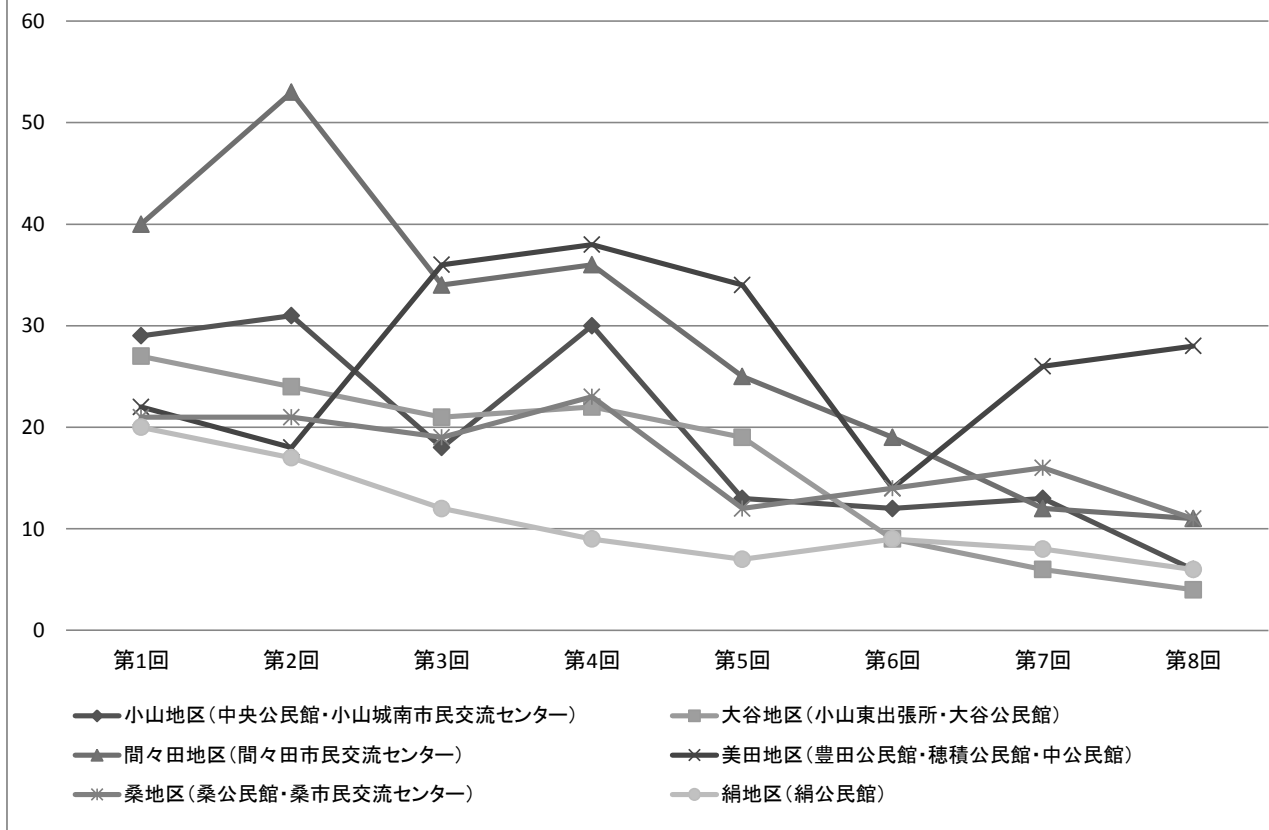

参加者数の推移

(単位:人)

	第1回	第2回	第3回	第4回	第5回	第6回	第7回	第8回
中央公民館(第5回は市役所別館)	29			10	5			
小山城南市民交流センター		31	18	20	8	12	13	6
小山東出張所		24		10	9	9		4
大谷公民館	27		21	12	10		6	
間々田市民交流センター	40	53	34	36	25	19	12	11
豊田公民館	22	18	36	10	11	14		
穂積公民館							26	
中公民館				28	23			28
桑公民館・桑市民交流センター	21	21	19	23	12	14	16	11
絹公民館	20	17	12	9	7	9	8	6
合計	159	164	140	158	110	77	81	66
1会場あたりの参加者数	26.5人	27.3人	23.3人	17.5人	12.2人	12.8人	13.5人	11人

参加者数の推移(地区別)

参加者数の推移(全体)