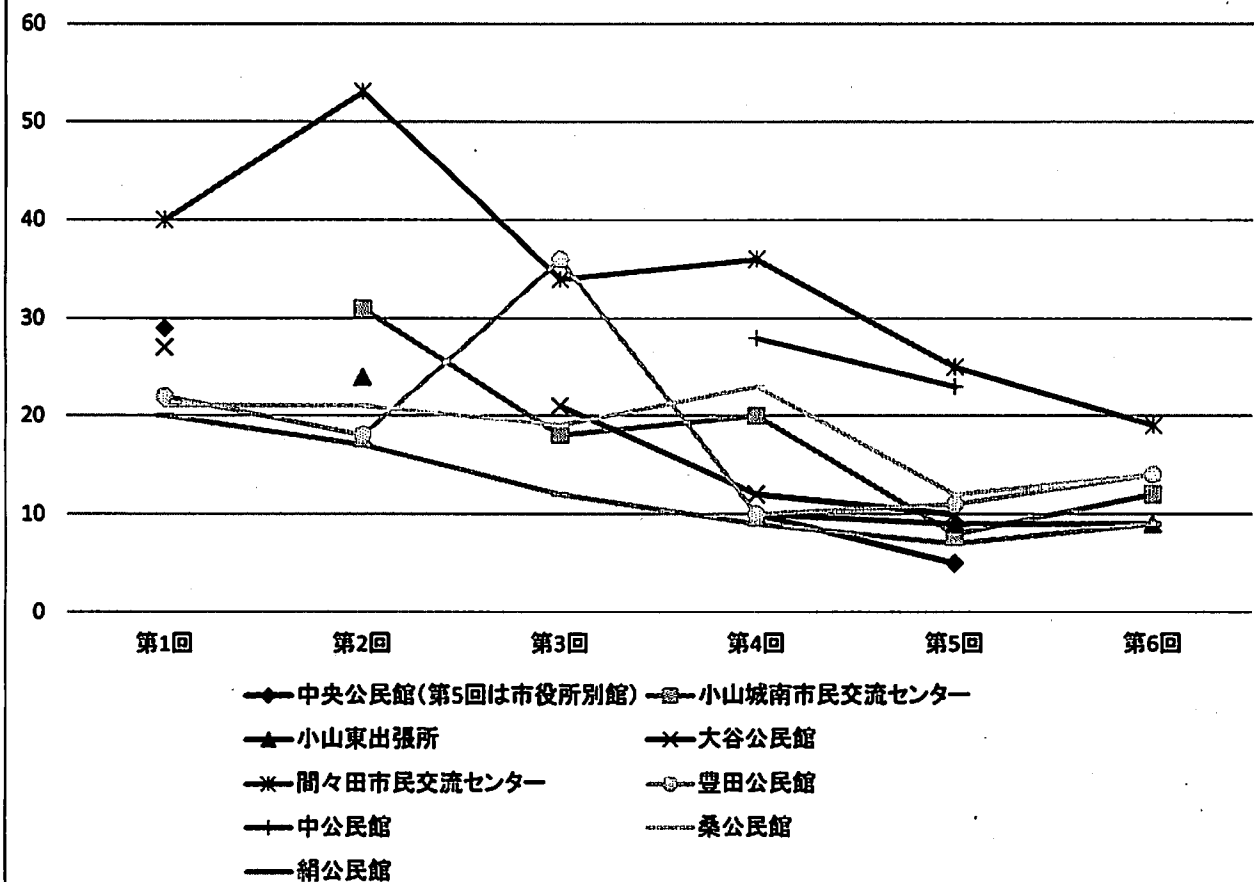

参加者数の推移

(単位:人)

	第1回	第2回	第3回	第4回	第5回	第6回
中央公民館(第5回は市役所別館)	29			10	5	
小山城南市民交流センター		31	18	20	8	12
小山東出張所		24		10	9	9
大谷公民館	27		21	12	10	
間々田市民交流センター	40	53	34	36	25	19
豊田公民館	22	18	36	10	11	14
中公民館				28	23	
桑公民館	21	21	19	23	12	14
絹公民館	20	17	12	9	7	9
合計	159	164	140	158	110	77
1会場あたりの参加者数	26.5人	27.3人	23.3人	17.5人	12.2人	12.8人

参加者数の推移(会場別)

参加者数の推移(合計)